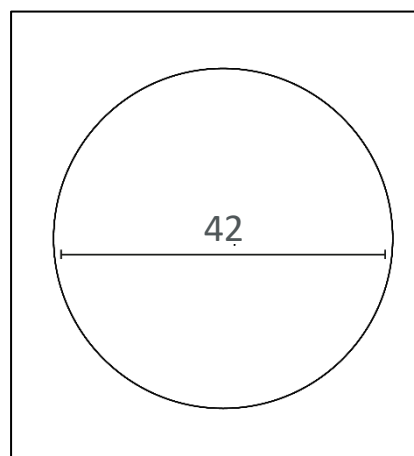

# CIRCLE

- **Design** : l'absence de vitre confère à l'horloge un design moderne et minimaliste, tout en préservant sa fonctionnalité. CIRCLE sublimerait les grands intérieurs type halls d'accueil.
- **Lisibilité** : avec un diamètre de 42 cm, cette horloge offre une lisibilité optimale jusqu'à 30 m.
- **Ergonomie** : son système silencieux crée une ambiance zen, idéale pour se concentrer et se sentir bien.
- **Précision** : le système quartz assure une fiabilité exceptionnelle, avec un écart d'environ une seconde sur une période de six ans de fonctionnement.
- **Durable** : composée à partir de bambou, naturellement solide et résistant.
- **Complémentarité** : CIRCLE vient compléter notre gamme BALIWEI.

Épaisseur : 5 cm  
Garantie : 2 ans  
Matériaux : cadre en métal / bambou naturel

SAP. code	400189467
EAN code	3595560041145
Coloris	Bambou / noir
Diamètre (cm)	42
Batterie fournie	1 x AA 1,5 V
Radio contrôlée	Non
Mouvement silencieux	Oui
Visibilité	30 m
Indicateur d'humidité	Non
Indicateur de température	Non
Indicateur de date	Non
Type de montage	Crochet mural (2 œillets)
Poids net (kg)	0,45