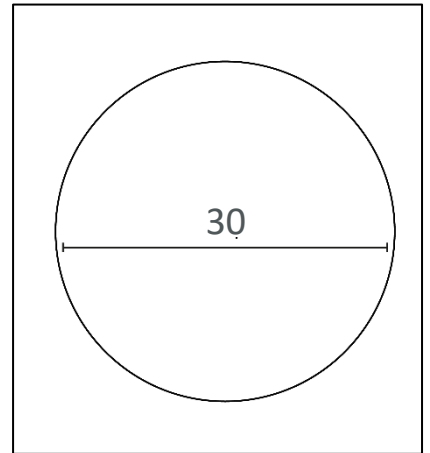

Épaisseur : 4,5 cm

Garantie : 2 ans

Matériaux : plateau en bois MDF

SAP. code	400187752
EAN code	3595560040513
Coloris	Noir
Diamètre (cm)	30
Batterie fournie	1 x AA 1,5 V
Radio contrôlée	Non
Mouvement silencieux	Oui
Visibilité	35 m
Indicateur d'humidité	Non
Indicateur de température	Non
Indicateur de date	Non
Type de montage	Crochet mural (1 œillet)
Poids net : kg	0,33