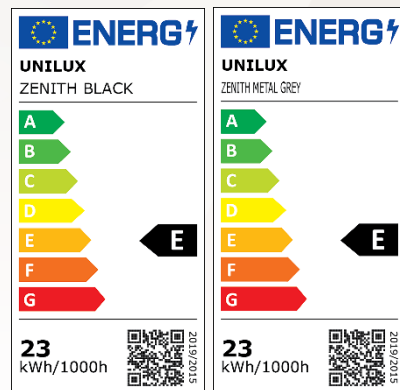

ENVIRONNEMENT

UNILUX met l'accent sur le développement durable et prend des mesures concrètes pour réduire son empreinte environnementale et répondre au mieux à l'évolution des attentes de ses consommateurs.

Nous participons notamment à réduire nos émissions de GES de 29 % entre 2021 et 2030 en réponse au défi « Net Zero Carbon Emissions by 2050 ». L'éco-conception, la réduction des émissions, et l'amélioration continue sont au cœur de nos préoccupations.