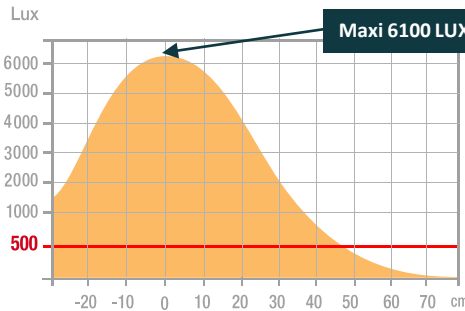

## Caractéristiques

Mesure en Lux sur le plan de travail en vue de dessus à 35 cm:

> 500 Lux

< 500 Lux

Mesure en Lux sur le plan de travail en vue de profil à 35 cm:

> 500 Lux

< 500 Lux

Mesure en nanomètre du spectre lumineux