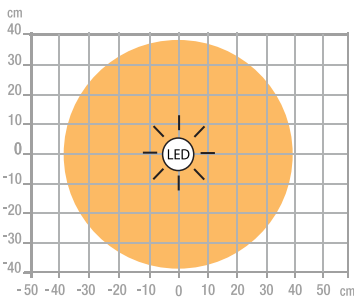

Caractéristiques

Mesure en Lux sur le plan de travail en vue de dessus à 35 cm:

> 500 Lux

< 500 Lux