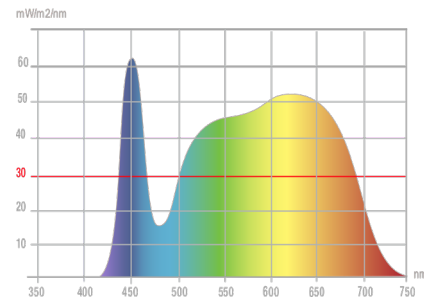

## Caractéristiques

Mesure en Lux sur le plan de travail en vue de dessus à 35 cm:

> 500 Lux

< 500 Lux

Mesure en Lux sur le plan de travail en vue de profil à 35 cm:

> 500 Lux

< 500 Lux

Mesure en nanomètre du spectre lumineux