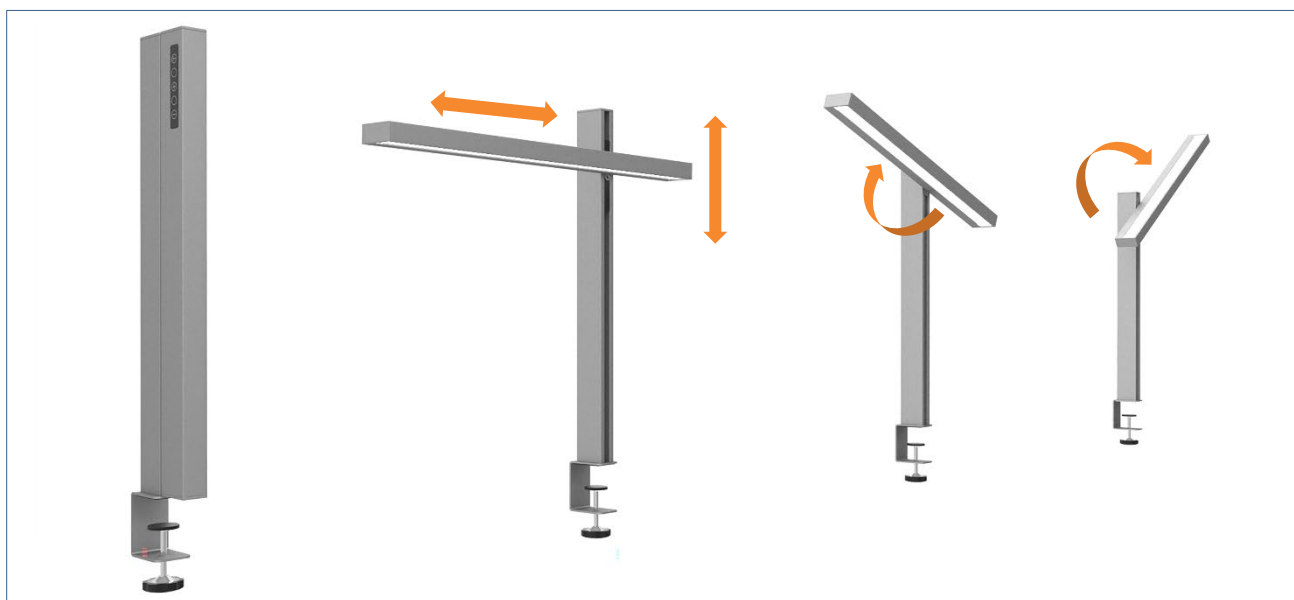

# ZENITH noir

Découvrez la polyvalence de notre lampe innovante ZENITH, dotée d'un bras rotatif et glissant, offrant une adaptabilité sans précédent pour éclairer chaque recoin de votre espace avec élégance et précision.

# ZENITH Gris métal

Découvrez la polyvalence de notre lampe innovante ZENITH, dotée d'un bras rotatif et glissant, offrant une adaptabilité sans précédent pour éclairer chaque recoin de votre espace avec élégance et précision.