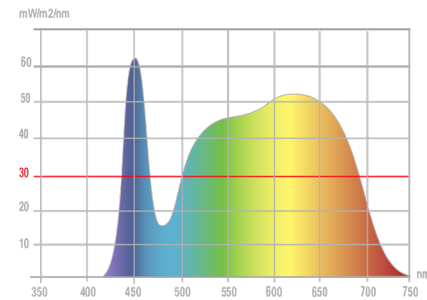

## Caractéristiques

Mesure en Lux sur le plan de travail en vue de dessus à 35 cm:

> 500 Lux

< 500 Lux

Mesure en Lux sur le plan de travail en vue de profil à 35 cm:

> 500 Lux

< 500 Lux

Mesure en nanomètre du spectre lumineux