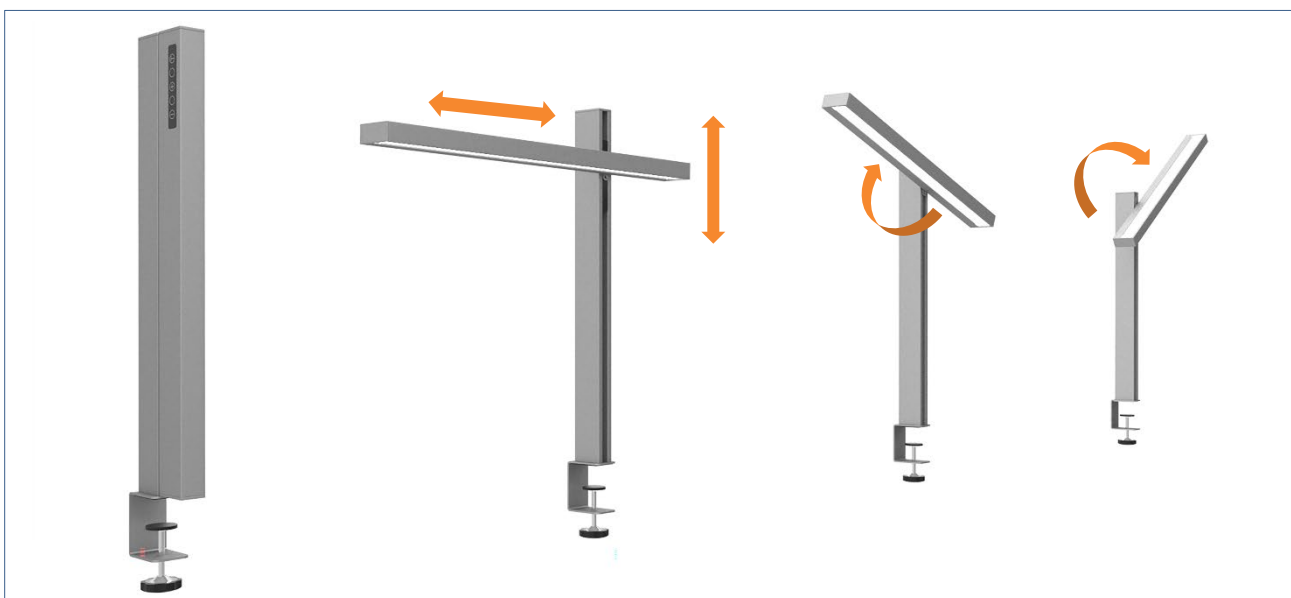

# ZENITH noir

Découvrez la polyvalence de notre lampe innovante ZENITH, dotée d'un bras rotatif et glissant, offrant une adaptabilité sans précédent pour éclairer chaque recoin de votre espace avec élégance et précision.

# ZENITH Gris métal

Découvrez la polyvalence de notre lampe innovante ZENITH, dotée d'un bras rotatif et glissant, offrant une adaptabilité sans précédent pour éclairer chaque recoin de votre espace avec élégance et précision.