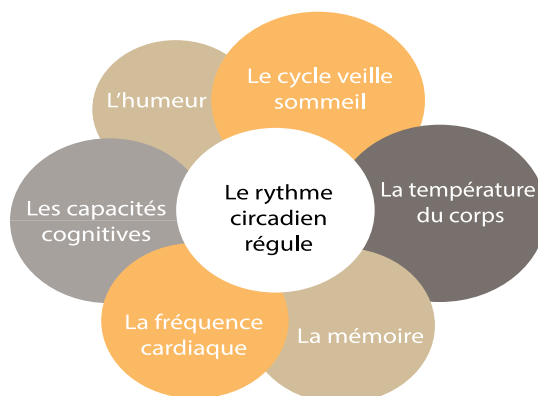

NOTRE EXPERTISE

L'éclairage d'appoint

Au bureau, nous sommes souvent exposés à un éclairage artificiel constant. Une qualité d'éclairage médiocre peut entraîner des maux de tête, des troubles du sommeil et une diminution de la concentration. Selon une étude récente, seulement 34 % des espaces de travail atteignent le niveau d'éclairement recommandé de 500 lux par la Médecine du Travail, conformément à la norme DIN EN 12464-1*. L'éclairage d'appoint est fréquemment utilisé afin d'apporter une luminosité supplémentaire lorsque l'éclairage principal se révèle insuffisant.

* Norme qui fixe les limites que doit respecter l'éclairage des lieux de travail.

La lumière biodynamique : source de bien-être

Il est essentiel d'avoir un éclairage biodynamique adapté pour être efficace dans vos activités quotidiennes et éviter les effets néfastes d'un mauvais éclairage. Une meilleure productivité, un dynamisme accru et une humeur positive en sont les résultats. Chaque individu devrait donc prêter une attention particulière à son rythme circadien, cycle biologique qui contrôle divers processus physiologiques et qui est influencé par la lumière sur une période de 24 heures.