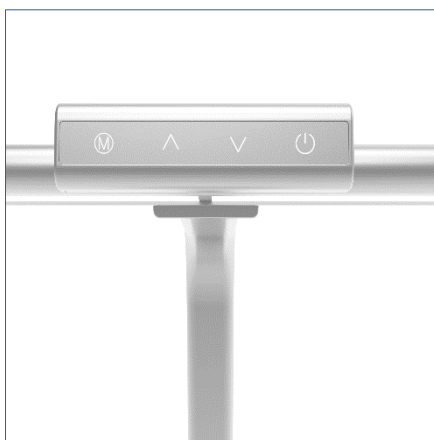

UNILUX

STRATA BASE blanc

STRATA BASE blanc

Explorez de nouveaux sommets d'élégance et de sophistication avec la STRATA BASE, où la forme rencontre la fonction pour créer un équilibre parfait entre modernité et intemporalité.

STRATA BASE noir

Explorez de nouveaux sommets d'élégance et de sophistication avec la STRATA, où la forme rencontre la fonction pour créer un équilibre parfait entre modernité et intemporalité.

STRATA BASE blanc

- **Grande amplitude lumineuse** : d'une largeur de 66 cm, son diffuseur texturé vous procurera un éclairage de qualité procurant ainsi un excellent confort visuel en limitant les éblouissements avec son système EYE-CARING.
- **Design moderne** : sa forme longiligne et épurée sublimerait votre bureau. La qualité et les finitions de ses matériaux en font un objet design et aérien qui s'intégrera parfaitement dans votre espace de travail.
- **Réglages** : faciles à utiliser et rapide d'accès (situés sur la tête), les boutons tactiles offrent une expérience pratique et fluide pour régler l'éclairage selon vos préférences. Vous pouvez régler l'intensité de la lumière et la température de couleurs.
- **Astucieux** : premier modèle du marché en Europe équipé d'une télécommande sans fil offrant la possibilité d'ajuster l'éclairage depuis n'importe quel endroit de votre espace de travail.
- **Intelligente** : STRATA BASE dispose d'une fonction mémoire de l'intensité lumineuse et de la température de couleur. Grâce à ses 4 fonctions TIMER, vous ferez aussi des économies d'énergie.
- **Port USB** : vous pouvez charger votre smartphone grâce à son port USB type-A.

Garantie : 2 ans
Hauteur maxi : 60 cm
Hauteur mini : 40 cm
Matériaux : aluminium/ ABS / silicone

Caractéristiques

Mesure en Lux sur le plan de travail en vue de dessus à 40 cm:

> 500 Lux

< 500 Lux

Mesure en Lux sur le plan de travail en vue de profil à 40 cm: