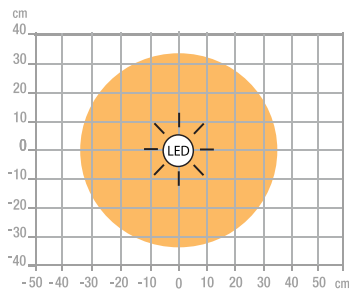

- **Grande amplitude lumineuse** : d'une largeur de 66 cm, son diffuseur texturé vous procurera un éclairage de qualité procurant ainsi un excellent confort visuel en limitant les éblouissements avec son système EYE-CARING.
- **Design moderne** : sa forme longiligne et épurée sublimerait votre bureau. La qualité et les finitions de ses matériaux en font un objet design et aérien qui s'intégrera parfaitement dans votre espace de travail.
- **Réglages** : faciles à utiliser et rapide d'accès (situés sur la tête), les boutons tactiles offrent une expérience pratique et fluide pour régler l'éclairage selon vos préférences. Vous pouvez régler l'intensité de la lumière et la température de couleurs.
- **Astucieux** : premier modèle du marché en Europe équipé d'une télécommande sans fil offrant la possibilité d'ajuster l'éclairage depuis n'importe quel endroit de votre espace de travail.
- **Intelligente** : STRATA BASE dispose d'une fonction mémoire de l'intensité lumineuse et de la température de couleur. Grâce à ses 4 fonctions TIMER, vous ferez aussi des économies d'énergie.
- **Port USB** : vous pouvez charger votre smartphone grâce à son port USB type-A.

Garantie : 2 ans
Hauteur maxi : 60 cm
Hauteur mini : 40 cm
Matériaux : aluminium/ ABS / silicone

Caractéristiques

Mesure en Lux sur le plan de travail en vue de dessus à 40 cm:

> 500 Lux

< 500 Lux

Mesure en Lux sur le plan de travail en vue de profil à 40 cm:

> 500 Lux

< 500 Lux

Mesure en nanomètre du spectre lumineux

- 0 No-risk
- 1 Low-risk
- 2 Moderate-risk
- 3 High-risk

SAP. code	400188448	400188446
EAN code	3595560040582	3595560040551
Coloris	Noir	Blanc
Flux lumineux (Lm)	2235	2235
Lux (Lx)	2200 à 40 cm	2200 à 40 cm
Efficacité énergétique (Lm/W)	125,6	125,6
T° de couleur (K)	2800 / 3500 / 4200 / 5000 / 6300	2800 / 3500 / 4200 / 5000 / 6300
IRC	87	87
Durée de vie source (h)	35 000	35 000
Energie consommée (kWh/1000 h)	18	18
Port USB	Oui	Oui
Chargeur à induction	Non	Non
Poids net (kg)	1,95	1,95