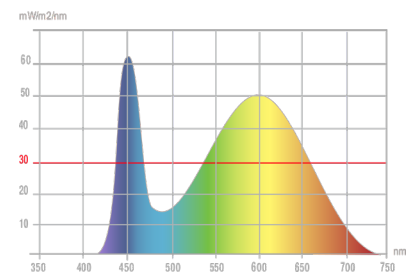

> 500 Lux

< 500 Lux

Mesure en nanomètre du spectre lumineux

- 0 No-risk
- 1 Low-risk
- 2 Moderate-risk
- 3 High-risk

SAP. code	400188448	400188446
EAN code	3595560040582	3595560040551
Coloris	Noir	Blanc
Flux lumineux (Lm)	2235	2235
Lux (Lx)	2200 à 40 cm	2200 à 40 cm
Efficacité énergétique (Lm/W)	125,6	125,6
T° de couleur (K)	2800 / 3500 / 4200 / 5000 / 6300	2800 / 3500 / 4200 / 5000 / 6300
IRC	87	87
Durée de vie source (h)	35 000	35 000
Energie consommée (kWh/1000 h)	18	18
Port USB	Oui	Oui
Chargeur à induction	Non	Non
Poids net (kg)	1,95	1,95