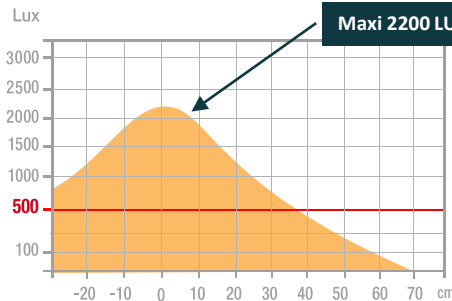

Garantie : 2 ans
Hauteur maxi : 60 cm
Hauteur mini : 40 cm
Matériaux : aluminium/ ABS / silicone

Caractéristiques

Mesure en Lux sur le plan de travail en vue de dessus à 40 cm:

> 500 Lux

< 500 Lux

Mesure en Lux sur le plan de travail en vue de profil à 40 cm:

> 500 Lux

< 500 Lux

Mesure en nanomètre du spectre lumineux

- 0 No-risk
- 1 Low-risk
- 2 Moderate-risk
- 3 High-risk

SAP. code	400188448	400188446
EAN code	3595560040582	3595560040551
Coloris	Noir	Blanc
Flux lumineux (Lm)	2235	2235
Lux (Lx)	2200 à 40 cm	2200 à 40 cm
Efficacité énergétique (Lm/W)	125,6	125,6
T° de couleur (K)	2800 / 3500 / 4200 / 5000 / 6300	2800 / 3500 / 4200 / 5000 / 6300
IRC	87	87
Durée de vie source (h)	35 000	35 000
Energie consommée (kWh/1000 h)	18	18
Port USB	Oui	Oui
Chargeur à induction	Non	Non
Poids net (kg)	1,95	1,95