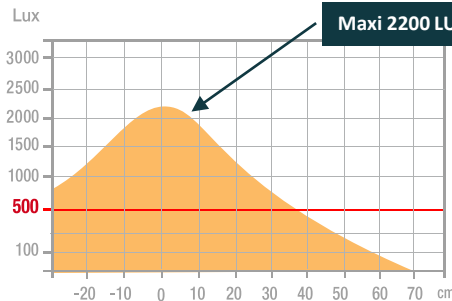

## Caractéristiques

Mesure en Lux sur le plan de travail en vue de dessus à 40 cm:

> 500 Lux

< 500 Lux

Mesure en Lux sur le plan de travail en vue de profil à 40 cm:

> 500 Lux

< 500 Lux

Mesure en nanomètre du spectre lumineux