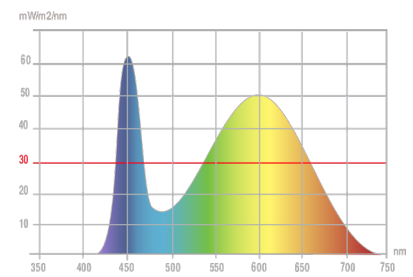

## Caractéristiques

Mesure en Lux sur le plan de travail en vue de dessus à 40 cm:

> 500 Lux

< 500 Lux

Mesure en Lux sur le plan de travail en vue de profil à 40 cm:

> 500 Lux

< 500 Lux

Mesure en nanomètre du spectre lumineux