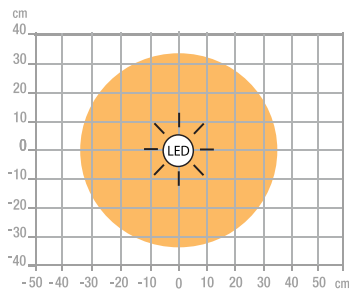

Caractéristiques

Mesure en Lux sur le plan de travail en vue de dessus à 40 cm:

> 500 Lux

< 500 Lux

Mesure en Lux sur le plan de travail en vue de profil à 40 cm: