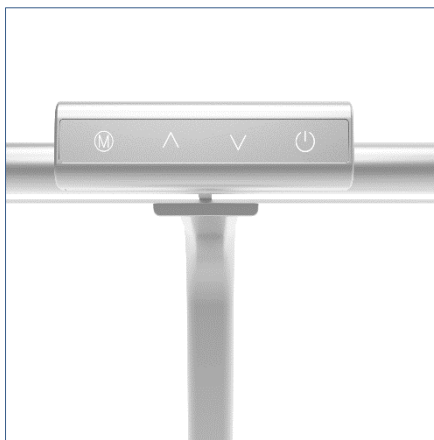

STRATA BASE blanc

Explorez de nouveaux sommets d'élégance et de sophistication avec la STRATA BASE, où la forme rencontre la fonction pour créer un équilibre parfait entre modernité et intemporalité.