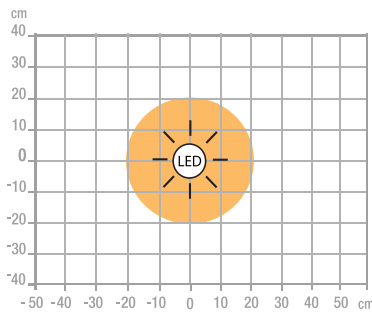

## Caractéristiques

Mesure en Lux sur le plan de travail en vue de dessus à 30 cm:

> 500 Lux

< 500 Lux

Mesure en Lux sur le plan de travail en vue de profil à 30 cm:

> 500 Lux

< 500 Lux

Mesure en nanomètre du spectre lumineux

- 0 No-risk
- 1 Low-risk
- 2 Moderate-risk
- 3 High-risk

SAP. code	400188811
EAN code	3595560041046
Coloris	Noir
Flux lumineux (Lm)	905
Lux (Lx)	970 à 30 cm
Efficacité énergétique (Lm/W)	90
T° de couleur ( K)	3000 / 3500 / 4000 / 5000 / 6000
IRC	83
Durée de vie source (h)	50 000
Energie consommée (kWh/1000 h)	5
Port USB	Oui (x 2)
Chargeur à induction	Non
Poids net (kg)	0,57