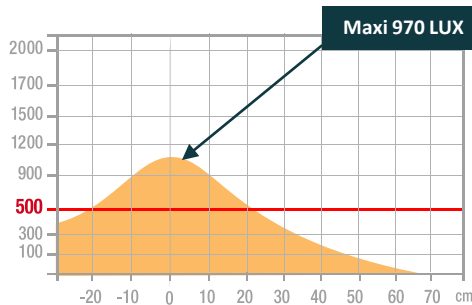

## Caractéristiques

Mesure en Lux sur le plan de travail en vue de dessus à 30 cm:

> 500 Lux

< 500 Lux

Mesure en Lux sur le plan de travail en vue de profil à 30 cm:

> 500 Lux

< 500 Lux

Mesure en nanomètre du spectre lumineux

- 0 No-risk
- 1 Low-risk
- 2 Moderate-risk
- 3 High-risk

SAP. code	400188811
EAN code	3595560041046
Coloris	Noir
Flux lumineux (Lm)	905
Lux (Lx)	970 à 30 cm
Efficacité énergétique (Lm/W)	90
T° de couleur ( K)	3000 / 3500 / 4000 / 5000 / 6000
IRC	83
Durée de vie source (h)	50 000
Energie consommée (kWh/1000 h)	5
Port USB	Oui (x 2)
Chargeur à induction	Non
Poids net (kg)	0,57