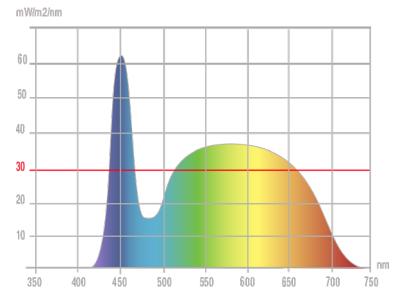

## Caractéristiques

Mesure en Lux sur le plan de travail en vue de dessus à 30 cm:

> 500 Lux

< 500 Lux

Mesure en Lux sur le plan de travail en vue de profil à 30 cm:

> 500 Lux

< 500 Lux

Mesure en nanomètre du spectre lumineux