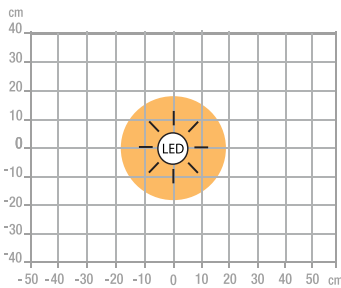

Caractéristiques

Mesure en Lux sur le plan de travail en vue de dessus à 26 cm: