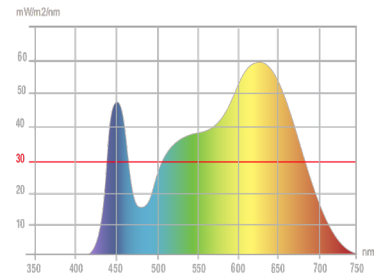

## Caractéristiques

Mesure en Lux sur le plan de travail en vue de dessus à 26 cm:

> 500 Lux

< 500 Lux

Mesure en Lux sur le plan de travail en vue de profil à 26 cm:

> 500 Lux

< 500 Lux

Mesure en nanomètre du spectre lumineux