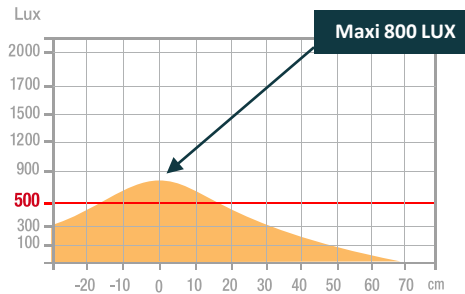

## Caractéristiques

Mesure en Lux sur le plan de travail en vue de dessus à 26 cm:

> 500 Lux

< 500 Lux

Mesure en Lux sur le plan de travail en vue de profil à 26 cm:

> 500 Lux

< 500 Lux

Mesure en nanomètre du spectre lumineux

- 0 No-risk
- 1 Low-risk
- 2 Moderate-risk
- 3 High-risk

SAP. code	400188806
EAN code	3595560040889
Coloris	Noir
Flux lumineux (Lm)	208
Lux (Lx)	800 à 26 cm
Efficacité énergétique (Lm/W)	105
T° de couleur ( K)	3000 / 4500 / 6000
IRC	89
Durée de vie source (h)	50 000
Energie consommée (kWh/1000 h)	2
Port USB	Non
Chargeur à induction	Non
Poids net (kg)	0,5