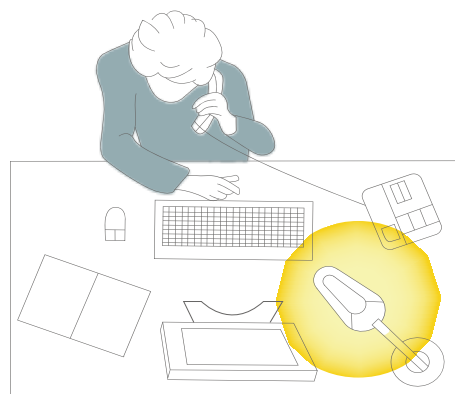

Nos conseils pour bien éclairer son espace de travail :

- Placez votre bureau près des fenêtres pour bénéficier de la lumière du jour et réduire la fatigue oculaire.
- Positionnez la tête de la lampe au minimum à 35 cm au-dessus du plan de travail.
- Placez la lampe du côté opposé à la main qui tient la souris ou écrit.
- Positionnez la lampe de façon à faciliter son réglage.
- Placez votre lampe de manière à éviter les reflets sur les écrans et éviter l'éblouissement direct dans votre champ de vision.