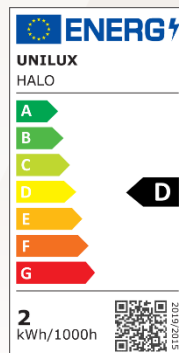

ENVIRONNEMENT

UNILUX met l'accent sur le développement durable et prend des mesures concrètes pour réduire son empreinte environnementale et répondre au mieux à l'évolution des attentes de ses consommateurs.

Nous participons notamment à réduire nos émissions de GES de 29 % entre 2021 et 2030 en réponse au défi « Net Zero Carbon Emissions by 2050 ». L'éco-conception, la réduction des émissions, et l'amélioration continue sont au cœur de nos préoccupations.