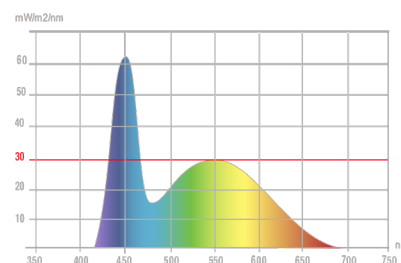

Mesure en Lux sur le plan de travail en vue de dessus à 30 cm:

> 500 Lux

< 500 Lux

Mesure en Lux sur le plan de travail en vue de profil à 30 cm:

> 500 Lux

< 500 Lux

Mesure en nanomètre du spectre lumineux

- 0 No-risk
- 1 Low-risk
- 2 Moderate-risk
- 3 High-risk