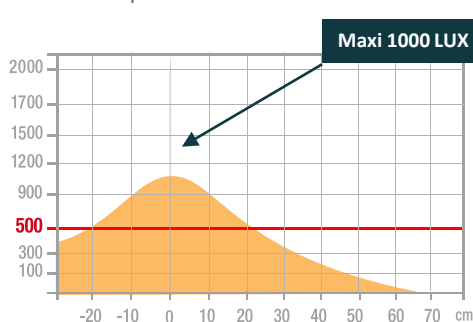

Garantie : 2 ans

Temps de recharge : 1,5 h

Temps d'utilisation : 2 h en intensité max

et 6 h en intensité min

Hauteur max : 35 cm

Hauteur min : 20 cm

Matériaux : plastique ABS

Caractéristiques

Mesure en Lux sur le plan de travail en vue de dessus à 30 cm:

> 500 Lux

< 500 Lux

Mesure en Lux sur le plan de travail en vue de profil à 30 cm:

> 500 Lux

< 500 Lux

Mesure en nanomètre du spectre lumineux

- 0 No-risk
- 1 Low-risk
- 2 Moderate-risk
- 3 High-risk