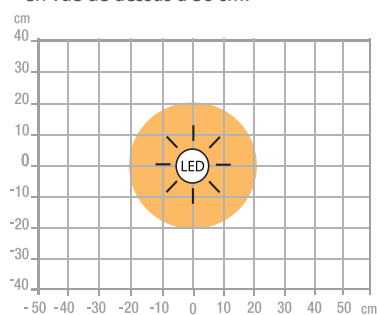

Garantie : 2 ans

Temps de recharge : 1,5 h

Temps d'utilisation : 2 h en intensité max

et 6 h en intensité min

Hauteur max : 35 cm

Hauteur min : 20 cm

Matériaux : plastique ABS

Caractéristiques

Mesure en Lux sur le plan de travail en vue de dessus à 30 cm:

> 500 Lux

< 500 Lux

Mesure en Lux sur le plan de travail en vue de profil à 30 cm:

> 500 Lux

< 500 Lux

Mesure en nanomètre du spectre lumineux

- 0 No-risk
- 1 Low-risk
- 2 Moderate-risk
- 3 High-risk

SAP. code	400188501
EAN code	3595560040674
Coloris	Blanc
Flux lumineux (Lm)	221
Lux (Lx)	1000 à 30 cm
Efficacité énergétique (Lm/W)	120
T° de couleur (K)	3000 / 4500 / 6000
IRC	85
Durée de vie source (h)	50 000
Energie consommée (kWh/1000 h)	2
Port USB	Non
Chargeur à induction	Non
Poids net (kg)	0,26