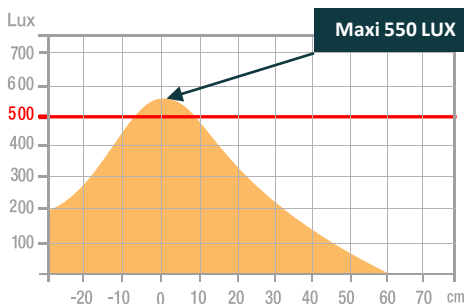

## Caractéristiques

Mesure en Lux sur le plan de travail en vue de dessus à 28 cm :

> 500 Lux

< 500 Lux

Mesure en Lux sur le plan de travail en vue de profil à 28 cm :

> 500 Lux

< 500 Lux

Mesure en nanomètre du spectre lumineux

- 0 No-risk
- 1 Low-risk
- 2 Moderate-risk
- 3 High-risk

SAP. code	400188497
EAN code	3595560040643
Coloris	Blanc
Flux lumineux (Lm)	183
Lux (Lx)	550 à 28 cm
Efficacité énergétique (Lm/W)	104
T° de couleur ( K)	3000 / 4500 / 6000
IRC	89
Durée de vie source (h)	50 0000
Energie consommée (kWh/1000 h)	2
Port USB	Non
Chargeur à induction	Non
Poids net (kg)	0,19