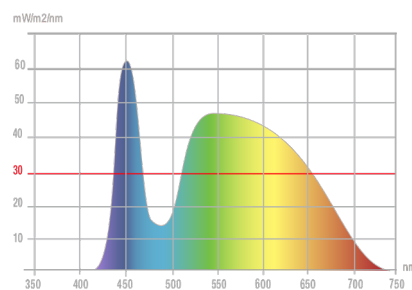

## Caractéristiques

Mesure en Lux sur le plan de travail en vue de dessus à 28 cm :

> 500 Lux

< 500 Lux

Mesure en Lux sur le plan de travail en vue de profil à 28 cm :

> 500 Lux

< 500 Lux

Mesure en nanomètre du spectre lumineux