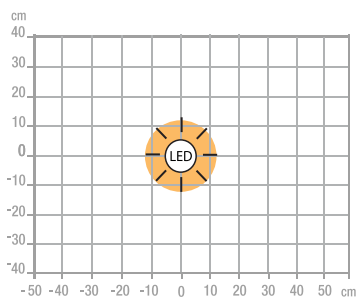

## Caractéristiques

Mesure en Lux sur le plan de travail en vue de dessus à 28 cm :

> 500 Lux

< 500 Lux

Mesure en Lux sur le plan de travail en vue de profil à 28 cm :

> 500 Lux

< 500 Lux

Mesure en nanomètre du spectre lumineux