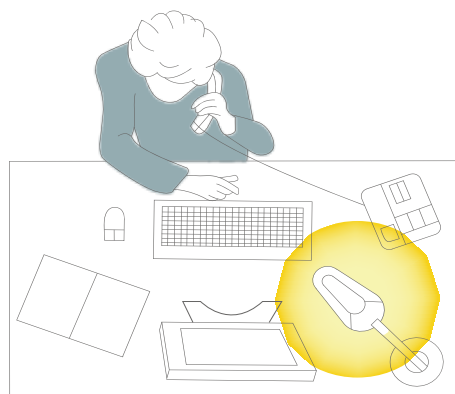

Nos conseils pour bien éclairer son espace de travail :

- Placez votre bureau près des fenêtres pour bénéficier de la lumière du jour et réduire la fatigue oculaire.
- Positionnez la tête de la lampe au minimum à 35 cm au-dessus du plan de travail.
- Placez la lampe du côté opposé à la main qui tient la souris ou écrit.
- Positionnez la lampe de façon à faciliter son réglage.
- Placez votre lampe de manière à éviter les reflets sur les écrans et éviter l'éblouissement direct dans votre champ de vision.