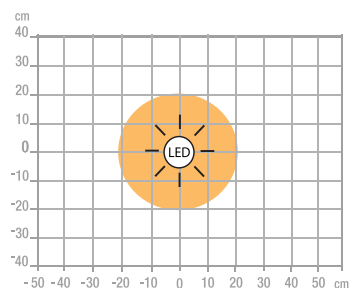

Garantie : 2 ans

Temps de recharge : 4,5h

Temps d'utilisation : 2 h en intensité maxi
Et 6h en intensité mini

Hauteur maxi : 25,5 cm

Hauteur mini : 15 cm

Matériaux : plastique ABS

Caractéristiques

Mesure en Lux sur le plan de travail
en vue de dessus à 20 cm :

> 500 Lux

< 500 Lux

Mesure en Lux sur le plan de travail
en vue de profil à 20 cm :

> 500 Lux

< 500 Lux

Mesure en nanomètre
du spectre lumineux

- 0 No-risk
- 1 Low-risk
- 2 Moderate-risk
- 3 High-risk

SAP. code	400188495
EAN code	3595560040612
Coloris	Blanc / gris
Flux lumineux (Lm)	104
Lux (Lx)	800 à 20 cm
Efficacité énergétique (Lm/W)	105
T° de couleur (K)	4000
IRC	86
Durée de vie source (h)	50 000
Energie consommée (kWh/1000 h)	0,9
Port USB	Oui
Chargeur à induction	Non
Poids net (kg)	0,14 (batterie lithium incluse)