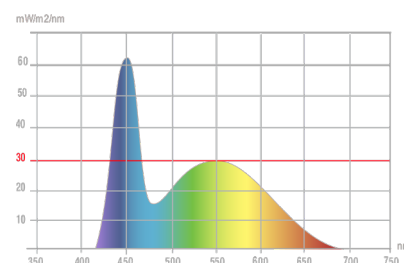

> 500 Lux

< 500 Lux

Mesure en Lux sur le plan de travail
en vue de profil à 20 cm :

> 500 Lux

< 500 Lux

Mesure en nanomètre
du spectre lumineux

- 0 No-risk
- 1 Low-risk
- 2 Moderate-risk
- 3 High-risk

SAP. code	400188495
EAN code	3595560040612
Coloris	Blanc / gris
Flux lumineux (Lm)	104
Lux (Lx)	800 à 20 cm
Efficacité énergétique (Lm/W)	105
T° de couleur (K)	4000
IRC	86
Durée de vie source (h)	50 000
Energie consommée (kWh/1000 h)	0,9
Port USB	Oui
Chargeur à induction	Non
Poids net (kg)	0,14 (batterie lithium incluse)