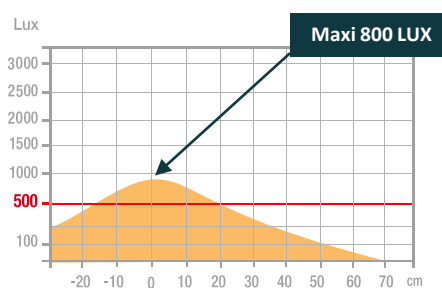

Garantie : 2 ans

Temps de recharge : 4,5h

Temps d'utilisation : 2 h en intensité maxi
Et 6h en intensité mini

Hauteur maxi : 25,5 cm

Hauteur mini : 15 cm

Matériaux : plastique ABS

Caractéristiques

Mesure en Lux sur le plan de travail
en vue de dessus à 20 cm :

> 500 Lux

< 500 Lux

Mesure en Lux sur le plan de travail
en vue de profil à 20 cm :

> 500 Lux

< 500 Lux

Mesure en nanomètre
du spectre lumineux

- 0 No-risk
- 1 Low-risk
- 2 Moderate-risk
- 3 High-risk

SAP. code	400188495
EAN code	3595560040612
Coloris	Blanc / gris
Flux lumineux (Lm)	104
Lux (Lx)	800 à 20 cm
Efficacité énergétique (Lm/W)	105
T° de couleur (K)	4000
IRC	86
Durée de vie source (h)	50 000
Energie consommée (kWh/1000 h)	0,9
Port USB	Oui
Chargeur à induction	Non
Poids net (kg)	0,14 (batterie lithium incluse)