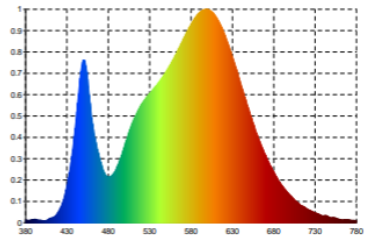

Mesure en Lux vers le haut à 35 cm de la source lumineuse:

Mesure en nanomètre du spectre lumineux

- 0 No-risk
- 1 Low-risk
- 2 Moderate-risk
- 3 High-risk

SAP. code	400166580
EAN code	3595560036165
Coloris	Blanc
Flux lumineux (Lm)	915
Lux à 35 cm (indirect)	490
Efficacité énergétique (Lm/W)	83
T° de couleur (K)	3000
IRC	84
Durée de vie source (h)	30 000
Energie consommée (kWh/1000 h)	11
Poids net (kg)	1,6