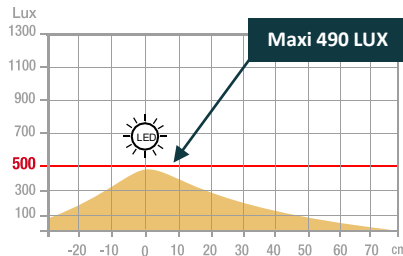

Garantie: 2 ans
Hauteur 150 cm
Matériaux: pied en métal / abat jour en tissus

Source lumineuse remplaçable (LED uniquement) par l'utilisateur final

Caractéristiques

Mesure en Lux vers le haut à 35 cm de la source lumineuse:

Mesure en Lux vers le haut à 35 cm de la source lumineuse:

Mesure en nanomètre du spectre lumineux

- 0 No-risk
- 1 Low-risk
- 2 Moderate-risk
- 3 High-risk

SAP. code	400166580
EAN code	3595560036165
Coloris	Blanc
Flux lumineux (Lm)	915
Lux à 35 cm (indirect)	490
Efficacité énergétique (Lm/W)	83
T° de couleur (K)	3000
IRC	84
Durée de vie source (h)	30 000
Energie consommée (kWh/1000 h)	11
Poids net (kg)	1,6