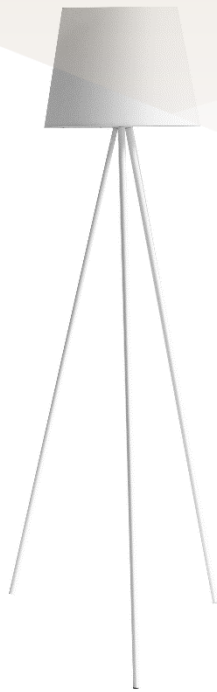

UNILUX

ARKA

- **Lampe Trépied en Métal** : Ce lampadaire à trépied métallique donnera un style moderne à votre maison. Ce lampadaire est adaptée à des style industriel et minimaliste.
- **Lumière Douce** : L'abat-jour est fabriqué en tissu résistant à la chaleur facile à nettoyer, la lumière est douce et amicale pour les yeux.
- **Fine et Stable** : Le trépied est en acier de haute qualité offre un support très stable
- **Ampoule Fournie** : Il est fourni avec une ampoule LED de 11W dans l'emballage. La lampe est compatible avec des ampoules LED de 11W au maximum.
- **Installation et Emballage** : Installation rapide avec quelques étapes très simples. Vous pouvez finir l'installation très rapidement en suivant le manuel d'installation.

Garantie: 2 ans
Hauteur 150 cm
Matériaux: pied en métal / abat jour en tissus

Source lumineuse remplaçable (LED uniquement) par l'utilisateur final

Caractéristiques

Mesure en Lux vers le haut à 35 cm de la source lumineuse:

Mesure en Lux vers le haut à 35 cm de la source lumineuse:

Mesure en nanomètre du spectre lumineux

- 0 No-risk
- 1 Low-risk
- 2 Moderate-risk
- 3 High-risk

SAP. code	400166580
EAN code	3595560036165
Coloris	Blanc
Flux lumineux (Lm)	915
Lux à 35 cm (indirect)	490
Efficacité énergétique (Lm/W)	83
T° de couleur (K)	3000
IRC	84
Durée de vie source (h)	30 000
Energie consommée (kWh/1000 h)	11
Poids net (kg)	1,6