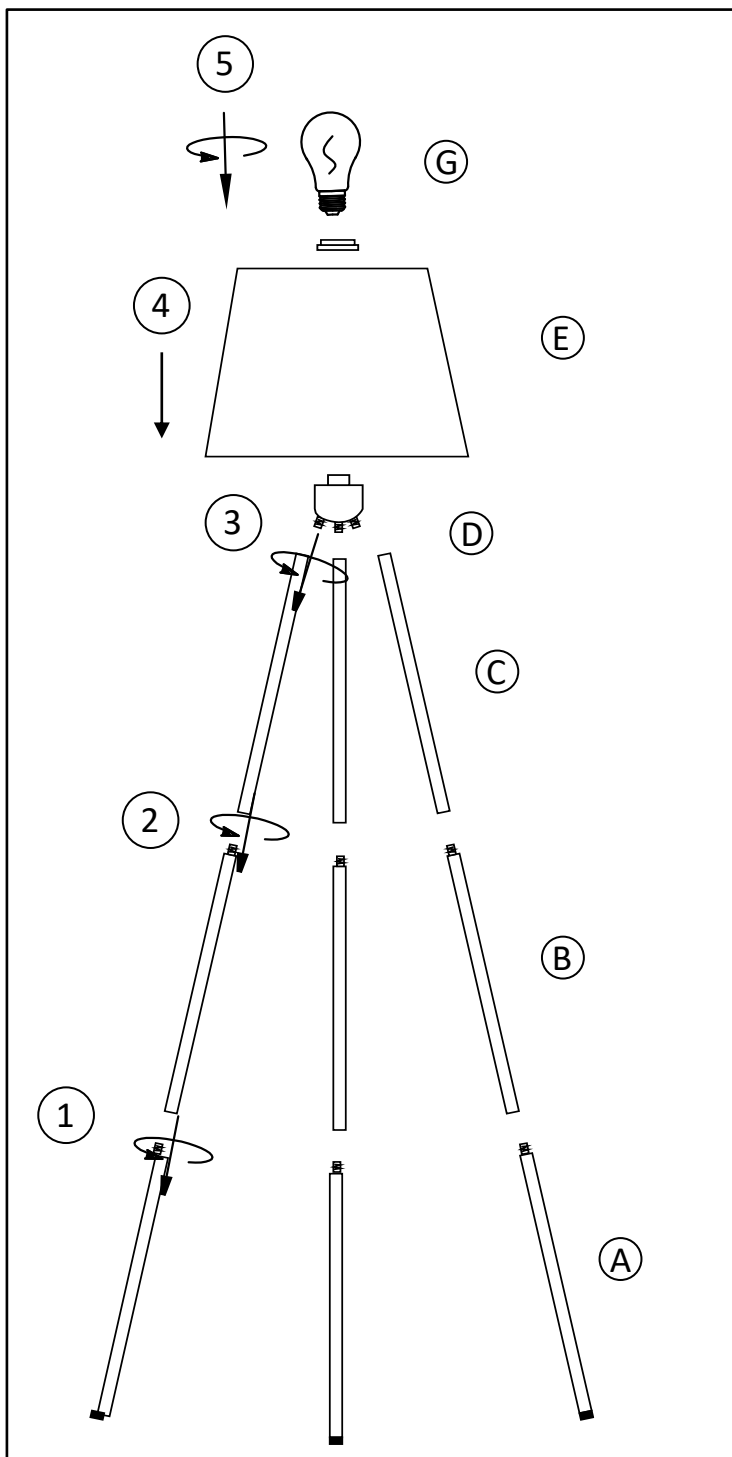

GUIDE D'UTILISATION