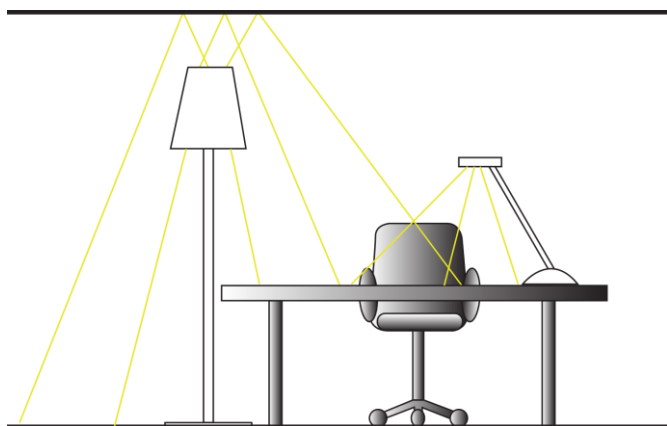

NOTRE EXPERTISE

1- Lampadaire à abat jour: Un éclairage d'appoint décoratif complémentaire

De par leur facilité d'installation et leur aspect décoratif, les lampadaires à éclairage indirect sont les luminaires préférés des français ! Ce lampadaire est idéal pour éclairer un endroit précis dans une pièce ou encore apporter la petite touche déco et originale qui changera tout à l'ambiance de la pièce.

Grâce à son éclairage dirigé vers le haut qui va se réverbérer sur le plafond, ce lampadaire assure en général la fonction d'éclairage secondaire, ou d'ambiance et vous fournira un éclairage performant et de qualité. Il s'intègre parfaitement à toutes les pièces de votre entreprise:

- bureau individuel
- open space
- salle de réunion
- Lieux de passage comme les halls d'accueil