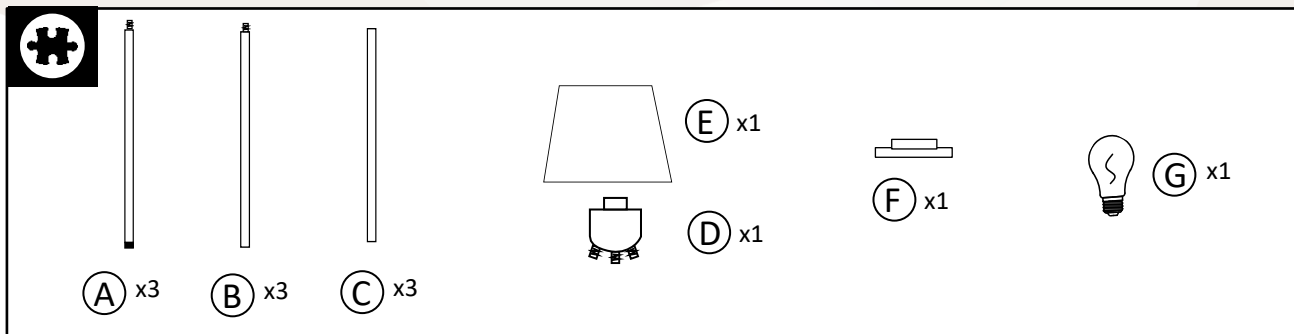

GUIDE D'UTILISATION