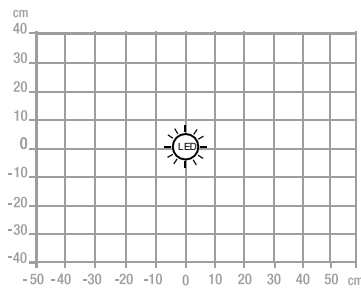

Garantie: 2 ans
Hauteur 150 cm
Matériaux: pied en métal / abat jour en tissus

Source lumineuse remplaçable (LED uniquement) par l'utilisateur final

Caractéristiques

Mesure en Lux vers le haut à 35 cm de la source lumineuse:

Mesure en Lux vers le haut à 35 cm de la source lumineuse:

Mesure en nanomètre du spectre lumineux

- 0 No-risk
- 1 Low-risk
- 2 Moderate-risk
- 3 High-risk

SAP. code	400166580
EAN code	3595560036165
Coloris	Blanc
Flux lumineux (Lm)	915
Lux à 35 cm (indirect)	490
Efficacité énergétique (Lm/W)	83
T° de couleur (K)	3000
IRC	84
Durée de vie source (h)	30 000
Energie consommée (kWh/1000 h)	11
Poids net (kg)	1,6