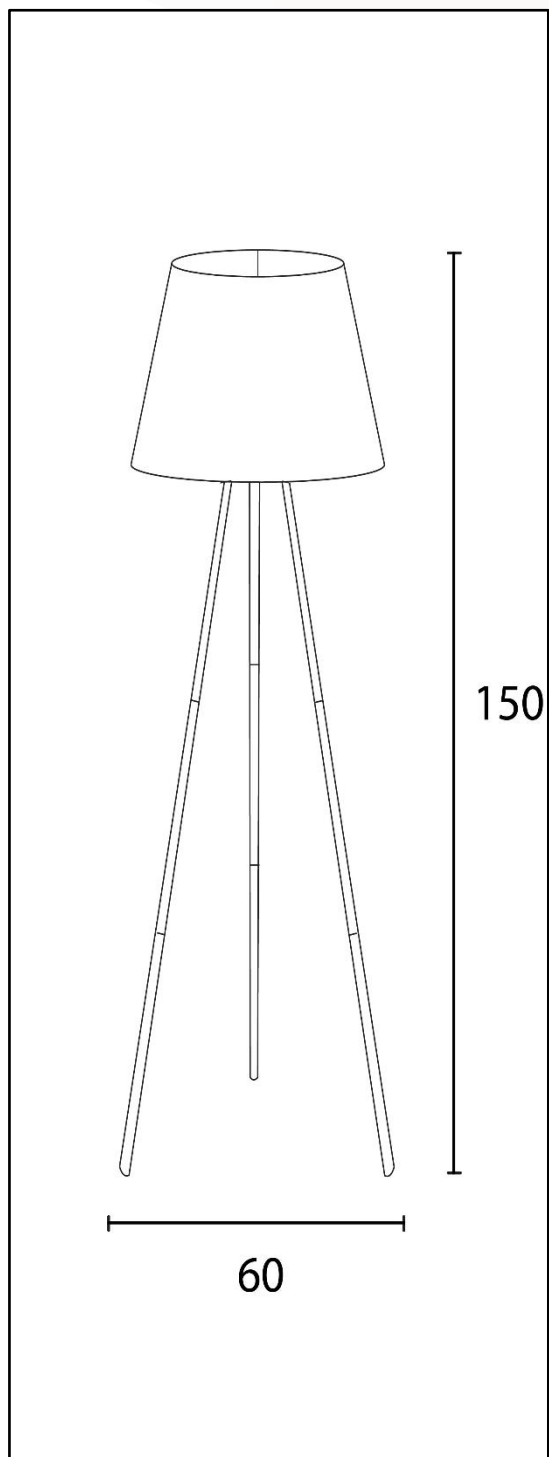

GUIDE D'UTILISATION