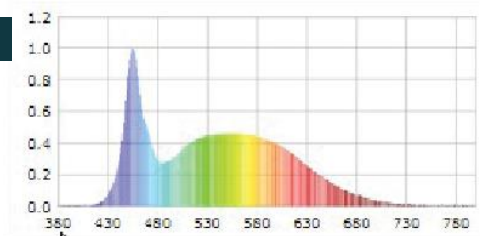

## Caractéristiques

Mesure en Lux sur le plan de travail en vue de dessus à 35 cm:

> 500 Lux

< 500 Lux

Mesure en Lux sur le plan de travail en vue de profil à 35 cm:

Maxi 840 LUX

Mesure en nanomètre du spectre lumineux