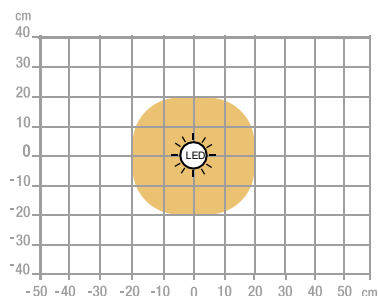

Garantie 2 ans

Hauteur maxi: 33 cm/ hauteur mini: 20 cm

Matériaux: tête et pince en plastique ABS/ bras en métal à surface caoutchoutée

Source lumineuse remplaçable (LED uniquement) par un professionnel

## Caractéristiques

Mesure en Lux sur le plan de travail en vue de dessus à 35 cm:

> 500 Lux

< 500 Lux

Mesure en Lux sur le plan de travail en vue de profil à 35 cm:

Maxi 840 LUX

Mesure en nanomètre du spectre lumineux