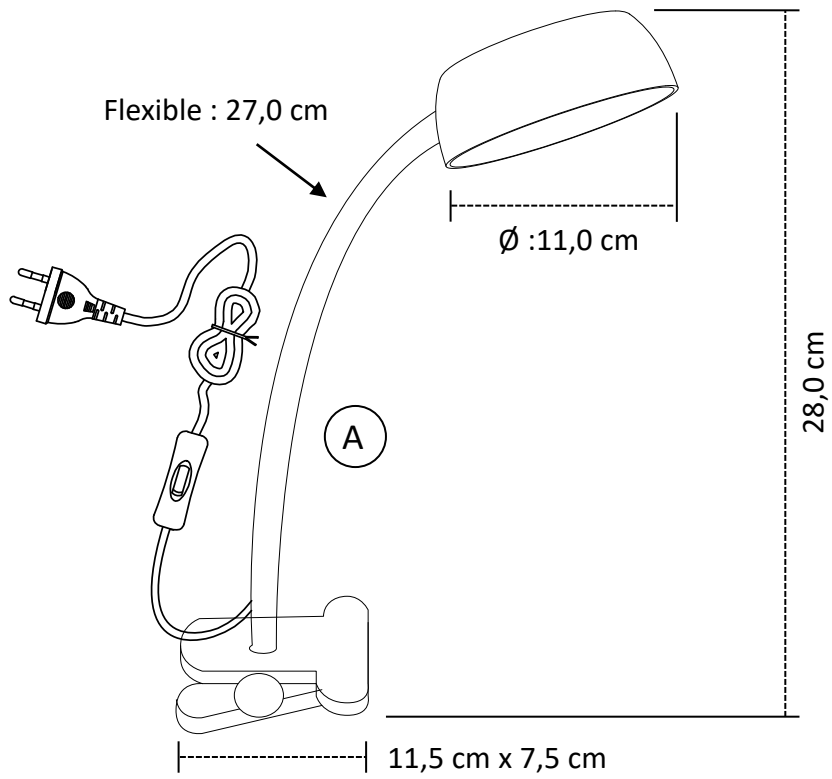

GUIDE D'UTILISATION