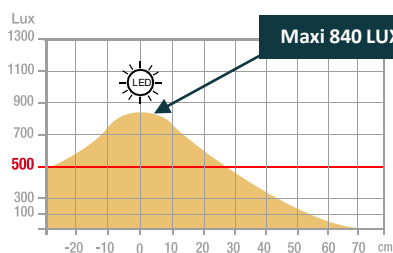

Garantie 2 ans

Hauteur maxi: 33 cm/ hauteur mini: 20 cm

Matériaux: tête et pince en plastique ABS/ bras en métal à surface caoutchoutée

Source lumineuse remplaçable (LED uniquement) par un professionnel

## Caractéristiques

Mesure en Lux sur le plan de travail en vue de dessus à 35 cm:

> 500 Lux

< 500 Lux

Mesure en Lux sur le plan de travail en vue de profil à 35 cm:

Maxi 840 LUX

Mesure en nanomètre du spectre lumineux

- 0 No-risk
- 1 Low-risk
- 2 Moderate-risk
- 3 High-risk

SAP. code	400165988
EAN code	3595560035052
Coloris	Blanc
Flux lumineux (Lm)	625
Lux (Lx)	840
Efficacité énergétique (Lm/W)	104
T° de couleur ( K)	2900
IRC	84
Durée de vie source (h)	20000
Energie consommée (kWh/1000 h)	6
Port USB	Non
Chargeur à induction	Non
Poids net (kg)	0,41