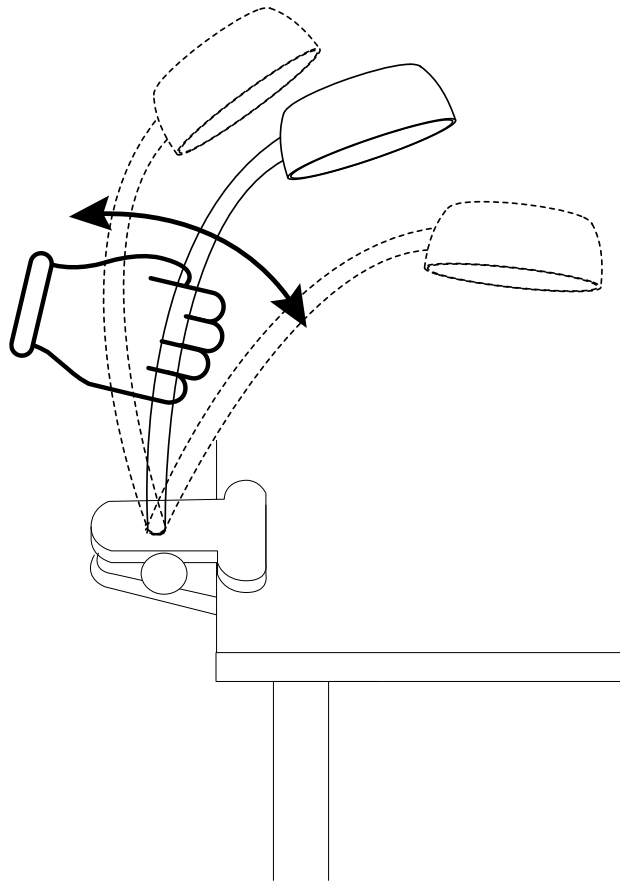

GUIDE D'UTILISATION