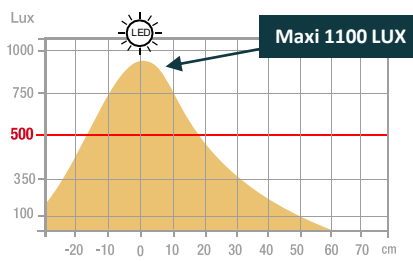

Garantie: 2 ans
Hauteur maxi: 38 cm/ hauteur mini: 25 cm
Matériaux: socle en verre/ bras et tête en aluminium

Source lumineuse remplaçable (LED uniquement) par un professionnel

Caractéristiques

Mesure en Lux sur le plan de travail en vue de dessus à 35 cm:

> 500 Lux

< 500 Lux

Mesure en Lux sur le plan de travail en vue de profil à 35 cm:

Mesure en nanomètre du spectre lumineux

- 0 No-risk
- 1 Low-risk
- 2 Moderate-risk
- 3 High-risk

SAP. code	400124478	400153693
EAN code	3595560029433	3595560031665
Coloris	Blanc/gris métal	Noir
Flux lumineux (Lm)	408	408
Lux (Lx)	1100 cm	1100 cm
Efficacité énergétique (Lm/W)	82	82
T° de couleur (K)	3000/4500/7000	3000/4500/7000
IRC	>84	>84
Durée de vie source (h)	50 000	50 000
Energie consommée (kWh/1000 h)	5	5
Port USB	Oui	Oui
Chargeur à induction	Non	Non
Poids net (kg)	0,55	0,55