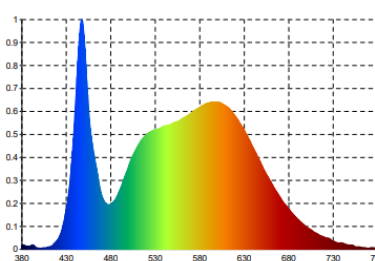

Garantie: 2 ans
Hauteur maxi: 38 cm/ hauteur mini: 25 cm
Matériaux: socle en verre/ bras et tête en aluminium

Source lumineuse remplaçable (LED uniquement) par un professionnel

Caractéristiques

Mesure en Lux sur le plan de travail en vue de dessus à 35 cm:

> 500 Lux

< 500 Lux

Mesure en Lux sur le plan de travail en vue de profil à 35 cm:

Mesure en nanomètre du spectre lumineux

- 0 No-risk
- 1 Low-risk
- 2 Moderate-risk
- 3 High-risk

SAP. code	400124478	400153693
EAN code	3595560029433	3595560031665
Coloris	Blanc/gris métal	Noir
Flux lumineux (Lm)	408	408
Lux (Lx)	1100 cm	1100 cm
Efficacité énergétique (Lm/W)	82	82
T° de couleur (K)	3000/4500/7000	3000/4500/7000
IRC	>84	>84
Durée de vie source (h)	50 000	50 000
Energie consommée (kWh/1000 h)	5	5
Port USB	Oui	Oui
Chargeur à induction	Non	Non
Poids net (kg)	0,55	0,55