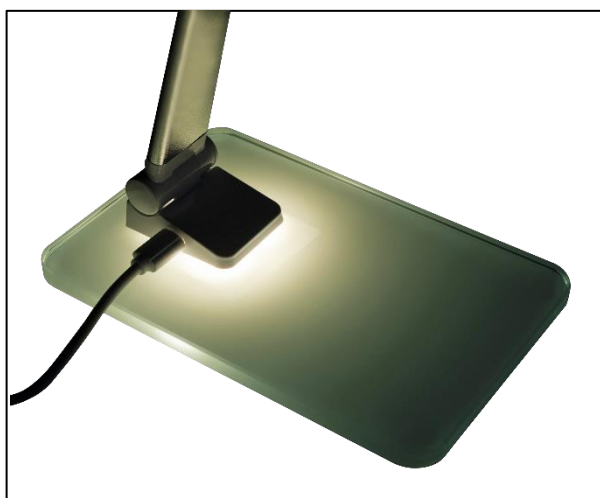

UNILUX

POPY

POPY blanc

POPY se différencie possède un design particulier lui donnant un caractère élégant et contemporain. Mobile grâce à son câble USB décrochable sur la base de son driver 220V, elle peut se brancher directement sur un port USB (ordinateur ou prise mural) et vous accompagner dans tous vos déplacements (bureau, salle de réunion ou lors de voyage).

POPY noir

UNILUX

- **Variation d'intensité lumineuse et de température de couleur:** sur le socle, l'interrupteur tactile permet de faire varier les 3 niveaux de température de couleur par une pression brève et l'intensité lumineuse par une pression continue. **Lampe fonctionnelle:** son bras et sa tête en aluminium sont pliables rendant la lampe ultra compacte. Idéal pour la ranger dans un tiroir ou une sacoche permettant de vous accompagner lors de vos déplacements (bureau, salle de réunion, en voyage). Peut se brancher directement sur un port USB.
- **Lampe design moderne:** elle se distingue par ses lignes fines et épurées soutenues par son socle en verre. L'alliance du verre et de l'aluminium fait de la POPY l'accessoire parfait pour ajouter une touche de modernisme à votre bureau.
- **Mode veilleuse:** offre une lumière douce situé au niveau du socle pouvant être utilisé comme veilleuse.
- **Stabilité et solidité:** son socle en verre lesté et résistant d'une épaisseur de 0,8 cm assure une parfaite stabilité de la lampe quel que soit l'endroit où vous la posez.
- **Faible stress visuel après une utilisation prolongée:** idéal pour travailler, lire ou étudier, à la maison ou au bureau
- **Disponible en 2 coloris:** noir et blanc

Garantie: 2 ans
Hauteur maxi: 38 cm/ hauteur mini: 25 cm
Matériaux: socle en verre/ bras et tête en aluminium

Source lumineuse remplaçable (LED uniquement) par un professionnel

Caractéristiques

Mesure en Lux sur le plan de travail en vue de dessus à 35 cm: