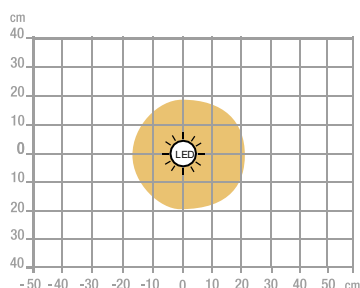

Garantie: 2 ans
Hauteur maxi: 38 cm/ hauteur mini: 25 cm
Matériaux: socle en verre/ bras et tête en aluminium

Source lumineuse remplaçable (LED uniquement) par un professionnel

Caractéristiques

Mesure en Lux sur le plan de travail en vue de dessus à 35 cm:

> 500 Lux

< 500 Lux

Mesure en Lux sur le plan de travail en vue de profil à 35 cm:

Mesure en nanomètre du spectre lumineux

- 0 No-risk
- 1 Low-risk
- 2 Moderate-risk
- 3 High-risk

SAP. code	400124478	400153693
EAN code	3595560029433	3595560031665
Coloris	Blanc/gris métal	Noir
Flux lumineux (Lm)	408	408
Lux (Lx)	1100 cm	1100 cm
Efficacité énergétique (Lm/W)	82	82
T° de couleur (K)	3000/4500/7000	3000/4500/7000
IRC	>84	>84
Durée de vie source (h)	50 000	50 000
Energie consommée (kWh/1000 h)	5	5
Port USB	Oui	Oui
Chargeur à induction	Non	Non
Poids net (kg)	0,55	0,55