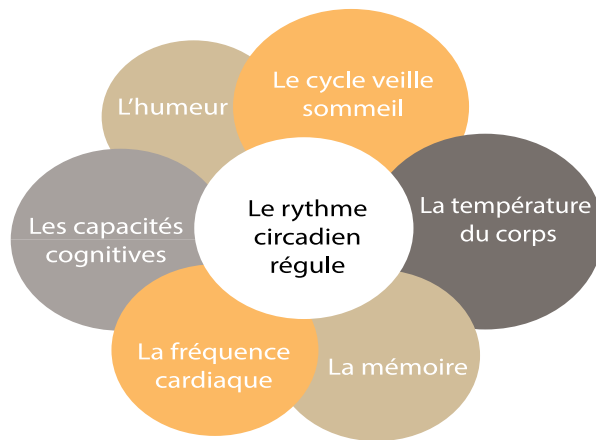

2-La lumière biodynamique: source de bien-être!

Une lumière biodynamique adaptée qui vous accompagne au quotidien est essentielle pour être efficace dans votre travail, vos projets afin de prévenir toutes conséquences néfastes produites par un mauvais éclairage. Votre productivité en sera fortement améliorée, vous serez plus dynamique et de meilleure humeur. C'est la raison pour laquelle chaque individu doit suivre avec attention son "rythme circadien".

Le rythme circadien est un rythme biologique qui régit un ensemble de processus physiologiques de l'homme. Il est régulé par la lumière pendant 24H.