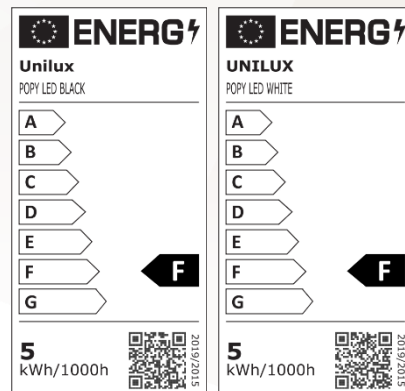

NOS ENGAGEMENTS RSE

1. Tous nos luminaires sont **100% réparables** limitant ainsi l'obsolescence programmée.
2. Réduire notre empreinte carbone grâce à notre démarche d'**ECO-DESIGN THINKING**.
3. Contribuer à la préservation des ressources naturelles de la planète en favorisant l'utilisation de **matériaux recyclés**.
4. Optimiser nos emballages pour maîtriser nos **coûts de transports**.
5. Mettre en avant le **talent de nos collaborateurs** en assurant une égalité sociale.

Classe énergétique