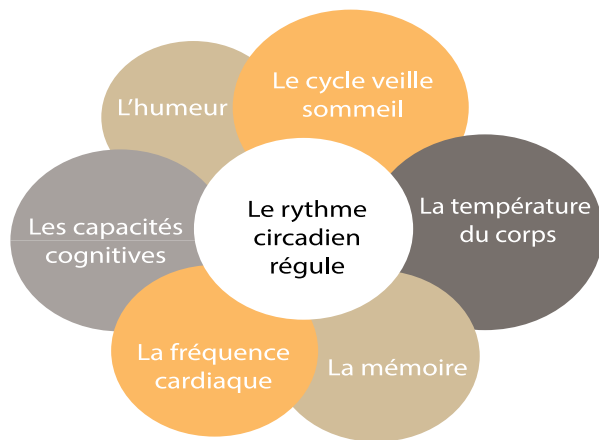

2-La lumière biodynamique: source de bien-être!

Une lumière biodynamique adaptée qui vous accompagne au quotidien est essentielle pour être efficace dans votre travail, vos projets afin de prévenir toutes conséquences néfastes produites par un mauvais éclairage. Votre productivité en sera fortement améliorée, vous serez plus dynamique et de meilleure humeur. C'est la raison pour laquelle chaque individu doit suivre avec attention son "rythme circadien".

Le rythme circadien est un rythme biologique qui régit un ensemble de processus physiologiques de l'homme. Il est régulé par la lumière pendant 24H.