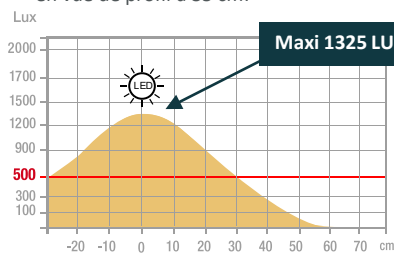

Garantie: 2 ans

Hauteur maxi: 43 cm/ hauteur mini: 19 cm

Matériaux: socle en métal/ bras en aluminium/ tête en plastique ABS

Source lumineuse remplaçable (LED uniquement) par un professionnel

Caractéristiques

Mesure en Lux sur le plan de travail en vue de dessus à 35 cm:

> 500 Lux

< 500 Lux

Mesure en Lux sur le plan de travail en vue de profil à 35 cm:

Maxi 1325 LUX

Mesure en nanomètre du spectre lumineux

- 0 No-risk
- 1 Low-risk
- 2 Moderate-risk
- 3 High-risk

SAP. code	400165038
EAN code	3595560034475
Coloris	Blanc
Flux lumineux (Lm)	690
Lux (Lx)	1325
Efficacité énergétique (Lm/W)	99
T° de couleur (K)	3000K à 6500K
IRC	>83
Durée de vie source (h)	20 000
Energie consommée (kWh/1000 h)	7
Port USB	Non
Chargeur à induction	Non
Poids net (kg)	0,86