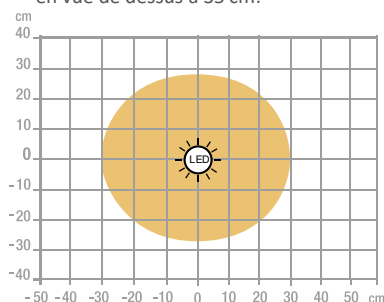

Garantie: 2 ans

Hauteur maxi: 43 cm/ hauteur mini: 19 cm

Matériaux: socle en métal/ bras en aluminium/ tête en plastique ABS

Source lumineuse remplaçable (LED uniquement) par un professionnel

Caractéristiques

Mesure en Lux sur le plan de travail en vue de dessus à 35 cm:

> 500 Lux

< 500 Lux

Mesure en Lux sur le plan de travail en vue de profil à 35 cm:

Maxi 1325 LUX

Mesure en nanomètre du spectre lumineux

- 0 No-risk
- 1 Low-risk
- 2 Moderate-risk
- 3 High-risk