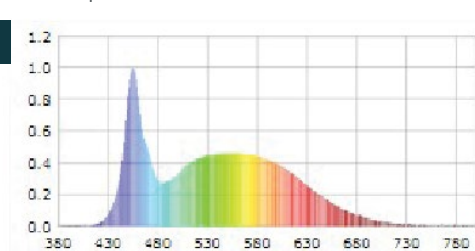

Mesure en Lux sur le plan de travail en vue de dessus à 35 cm:

> 500 Lux

< 500 Lux

Mesure en Lux sur le plan de travail en vue de profil à 35 cm:

Maxi 1325 LUX

Mesure en nanomètre du spectre lumineux

- 0 No-risk
- 1 Low-risk
- 2 Moderate-risk
- 3 High-risk

SAP. code	400165038
EAN code	3595560034475
Coloris	Blanc
Flux lumineux (Lm)	690
Lux (Lx)	1325
Efficacité énergétique (Lm/W)	99
T° de couleur (K)	3000K à 6500K
IRC	>83
Durée de vie source (h)	20 000
Energie consommée (kWh/1000 h)	7
Port USB	Non
Chargeur à induction	Non
Poids net (kg)	0,86