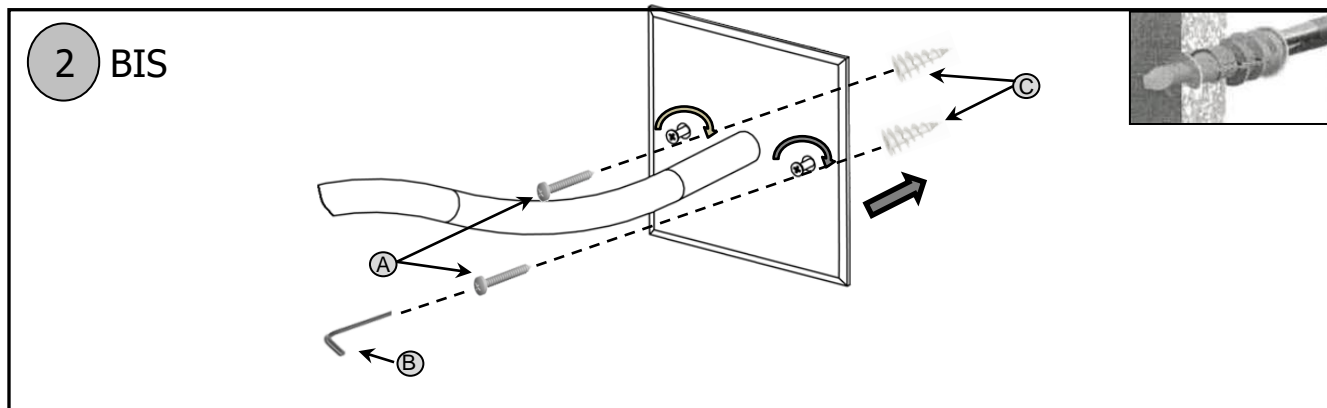

GUIDE D'UTILISATION