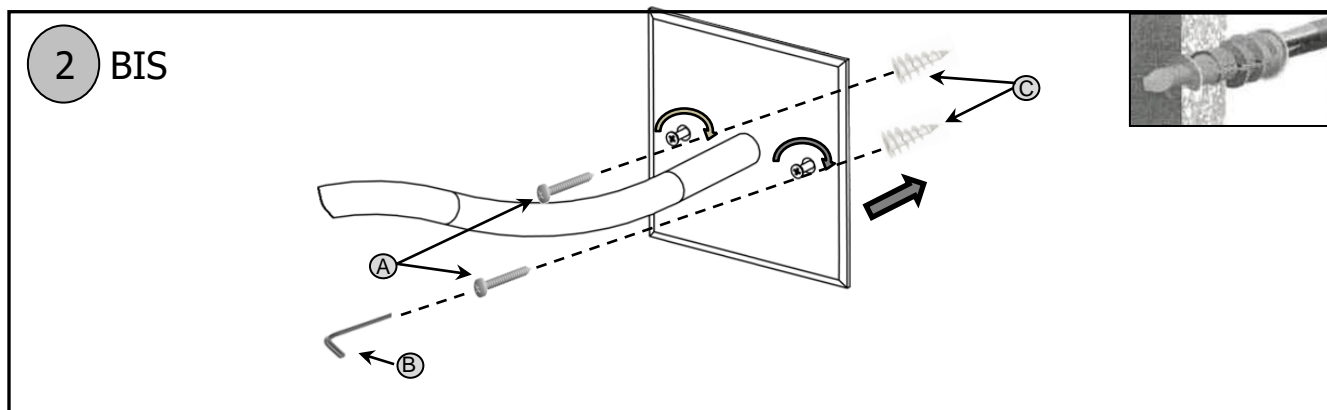

GUIDE D'UTILISATION