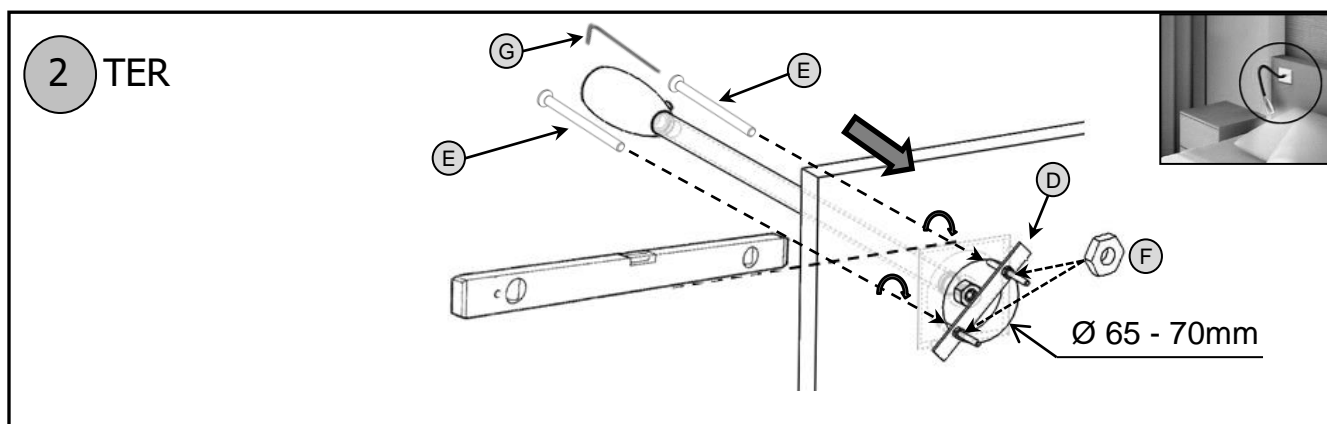

GUIDE D'UTILISATION