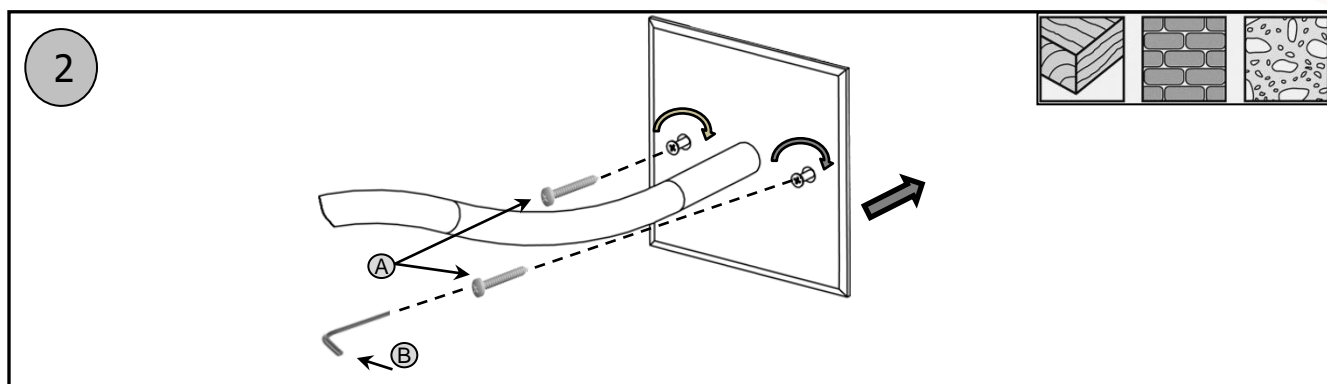

GUIDE D'UTILISATION