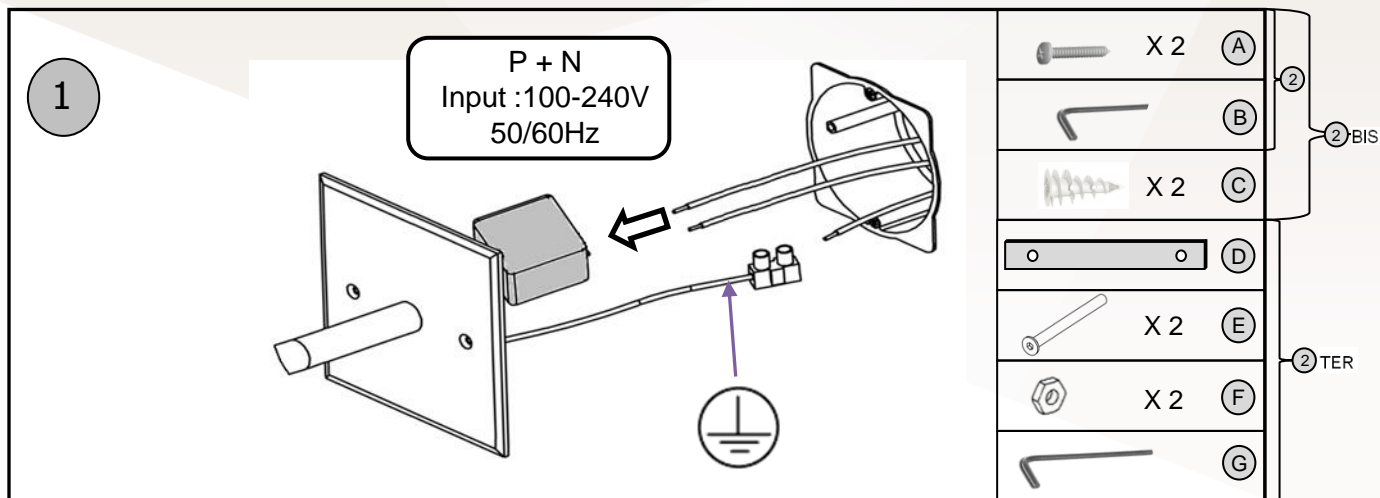

GUIDE D'UTILISATION