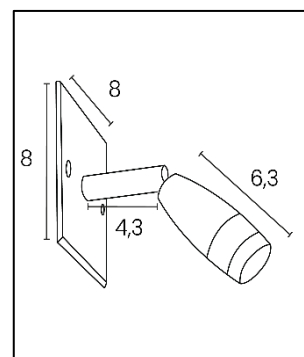

Caractéristiques

SAP. code	400053384	400053385
EAN code	3595560010585	3595560010592
Coloris	Noir	Chrome
Flux lumineux (Lm)	50	50
Lux (Lx)	/	/
Efficacité énergétique (Lm/W)	25	25
T° de couleur (K)	2900	2900
IRC	84	84
Durée de vie source (h)	50 000	50 000
Energie consommée (kWh/1000 h)	2	2
Port USB	Non	Non
Chargeur à induction	Non	Non
Poids net (kg)	590 g	590 g