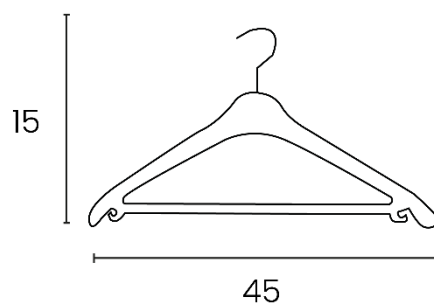

UNILUX

KLASSIK & KLASSIK PLUS

KLASSIK & KLASSIK PLUS

Les cintres **KALSSIK** et **KLASSIK PLUS** sont munis d'une barre latérale antidérapante pour plus de fonctionnalités. De conception très robuste, il supporte sans problème des vêtements lourds. Ses lignes incurvées et galbées évitent toute déformation des habits.

Livré par lot de 20

Cintre en plastique muni d'une barre transversale

Matériaux: Acier/plastique

Decouvrir notre gamme complete de cintres

SAP no.	Nom	Couleur	Dimension du cintre	Poids Net lot	Garantie	EAN code	EA par carton
100340719	Klassik	Noir	L45x H15 cm	1 kg	2 ans	3595560005024	1 lot de 20
400173518	Klassik plus	Noir	L45x H15 cm	1 kg	2 ans	3595560038213	1 lot de 20