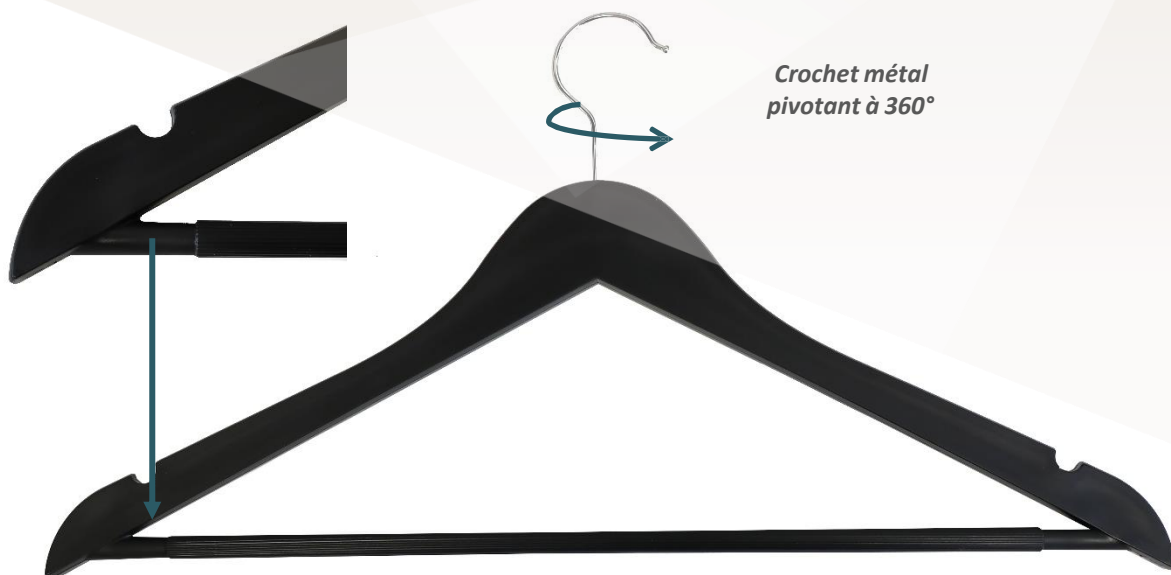

UNILUX

KLASSIK & KLASSIK PLUS

KLASSIK & KLASSIK PLUS

Les cintres **KALSSIK** et **KLASSIK PLUS** sont munis d'une barre latérale antidérapante pour plus de fonctionnalités. De conception très robuste, il supporte sans problème des vêtements lourds. Ses lignes incurvées et galbées évitent toute déformation des habits.

Livré par lot de 20

Cintre en plastique muni d'une barre transversale

Matériaux: Acier/plastique

Decouvrir notre gamme complete de cintres

SAP no.	Nom	Couleur	Dimension du cintre	Poids Net lot	Garantie	EAN code	EA par carton
100340719	Klassik	Noir	L45x H15 cm	1 kg	2 ans	3595560005024	1 lot de 20
400173518	Klassik plus	Noir	L45x H15 cm	1 kg	2 ans	3595560038213	1 lot de 20