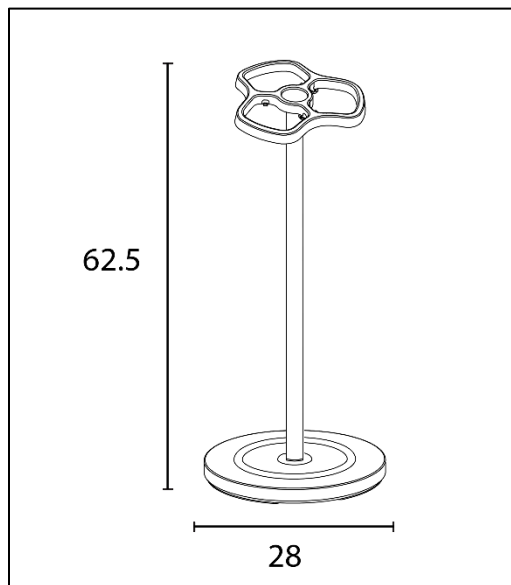

Base : 3 Kg / diamètre 28 cm

Hauteur : 62,5 cm

Matériaux : Socle en acier peint époxy/ Fût en plastique polypropylène

SAP no.	Couleur	Dimensions	Capacité parapluies	Garantie	Poids Net	EAN code
400168618	Noir	28 x 28 x 62,5 cm	9	2 ans	3,85 kg	3595560037193