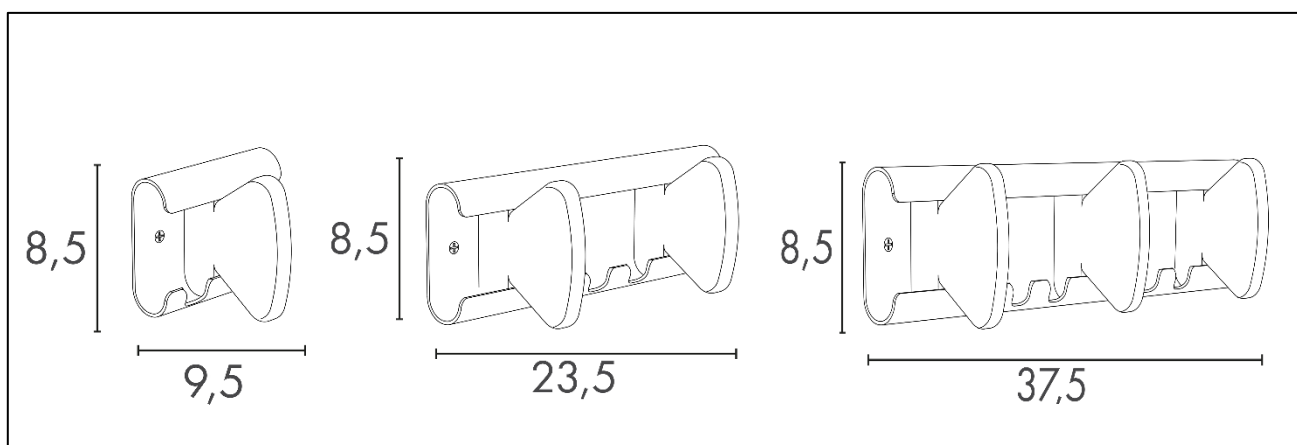

Supporte jusqu'à 5 Kg par patère

Dimensions 1 patère: 8,5 cm x 9,5 cm x 8 cm

Dimensions 2 patères: 8,5 cm x 23,5 cm x 8 cm

Dimensions 3 patères: 8,5 cm x 37,5 cm x 8 cm

Garantie: 2 ans

Matériaux : fût en acier avec peinture Epoxy / patères en acier et bois hêtre*

* Bois issu de forêts gérées éco-responsables

SAP no.	Coloris	Dimensions en cm	Nombre de patères	Charge maxi	Garantie	Poids Net	EAN code
400177894	Blanc/hêtre	H8,5 x L9,5 x P8	1	5 kg	2 ans	0,30 Kg	3595560038817
400177882	Blanc/hêtre	H8,5 x L23,5 x P8	2	10 kg	2 ans	0,55 Kg	3595560038848
400177884	Blanc/hêtre	H8,5 x L37,5 x P8	3	15kg	2 ans	0,80 Kg	3595560038879