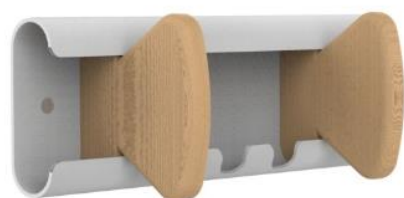

UNILUX

AURORA patères

AURORA x1/x2/x3

- **Design scandinave:** la présence du bois et son design épuré apportera une touche de chaleur et sera s'intégrer harmonieusement dans les lieux de travail et de réception.
- **Fonctionnel:** cette patère de forme arrondie assure le parfait maintien des vêtements et en garantit le respect.
- **Pratique:** les crochets permettront de suspendre des accessoires comme des écharpes, sac à mains,...
- **Utilisation:** usage individuel ou collectif.

Supporte jusqu'à 5 Kg par patère

Dimensions 1 patère: 8,5 cm x 9,5 cm x 8 cm

Dimensions 2 patères: 8,5 cm x 23,5 cm x 8 cm

Dimensions 3 patères: 8,5 cm x 37,5 cm x 8 cm

Garantie: 2 ans

Matériaux : fût en acier avec peinture Epoxy / patères en acier et bois hêtre*

* Bois issu de forêts gérées éco-responsables

SAP no.	Coloris	Dimensions en cm	Nombre de patères	Charge maxi	Garantie	Poids Net	EAN code
400177894	Blanc/hêtre	H8,5 x L9,5 x P8	1	5 kg	2 ans	0,30 Kg	3595560038817
400177882	Blanc/hêtre	H8,5 x L23,5 x P8	2	10 kg	2 ans	0,55 Kg	3595560038848
400177884	Blanc/hêtre	H8,5 x L37,5 x P8	3	15kg	2 ans	0,80 Kg	3595560038879