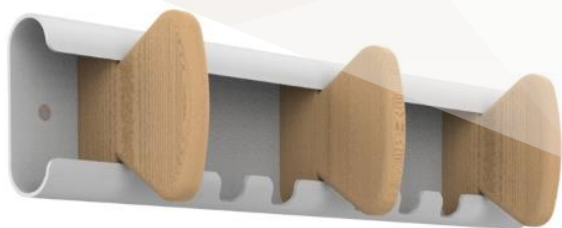

UNILUX

AURORA patères

AURORA x1/x2/x3

- **Design scandinave:** la présence du bois et son design épuré apportera une touche de chaleur et sera s'intégrer harmonieusement dans les lieux de travail et de réception.
- **Fonctionnel:** cette patère de forme arrondie assure le parfait maintien des vêtements et en garantit le respect.
- **Pratique:** les crochets permettront de suspendre des accessoires comme des écharpes, sac à mains,...
- **Utilisation:** usage individuel ou collectif.

Supporte jusqu'à 5 Kg par patère

Dimensions 1 patère: 8,5 cm x 9,5 cm x 8 cm

Dimensions 2 patères: 8,5 cm x 23,5 cm x 8 cm

Dimensions 3 patères: 8,5 cm x 37,5 cm x 8 cm

Garantie: 2 ans

Matériaux : fût en acier avec peinture Epoxy / patères en acier et bois hêtre*

* Bois issu de forêts gérées éco-responsables

SAP no.	Coloris	Dimensions en cm	Nombre de patères	Charge maxi	Garantie	Poids Net	EAN code
400177894	Blanc/hêtre	H8,5 x L9,5 x P8	1	5 kg	2 ans	0,30 Kg	3595560038817
400177882	Blanc/hêtre	H8,5 x L23,5 x P8	2	10 kg	2 ans	0,55 Kg	3595560038848
400177884	Blanc/hêtre	H8,5 x L37,5 x P8	3	15kg	2 ans	0,80 Kg	3595560038879