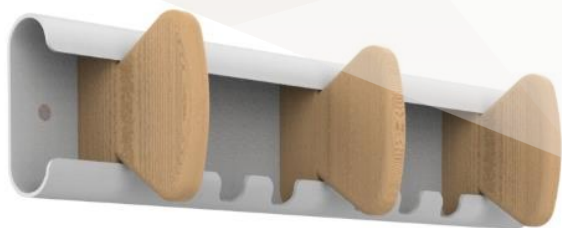

UNILUX

AURORA patères

AURORA x1 /x2/x3

- **Design scandinave:** la présence du bois et son design épuré apportera une touche de chaleur et sera s'intégrer harmonieusement dans les lieux de travail et de réception.
- **Fonctionnel:** cette patère de forme arrondie assure le parfait maintien des vêtements et en garantit le respect.
- **Pratique:** les crochets permettront de suspendre des accessoires comme des écharpes, sac à mains,...
- **Utilisation:** usage individuel ou collectif.

Supporte jusqu'à 5 Kg par patère

Dimensions 1 patère: 8,5 cm x 9,5 cm x 8 cm

Dimensions 2 patères: 8,5 cm x 23,5 cm x 8 cm

Dimensions 3 patères: 8,5 cm x 37,5 cm x 8 cm

Garantie: 2 ans

Matériaux : fût en acier avec peinture Epoxy / patères en acier et bois hêtre*

* Bois issu de forêts gérées éco-responsables

SAP no.	Coloris	Dimensions en cm	Nombre de patères	Charge maxi	Garantie	Poids Net	EAN code
400177894	Blanc/hêtre	H8,5 x L9,5 x P8	1	5 kg	2 ans	0,30 Kg	3595560038817
400177882	Blanc/hêtre	H8,5 x L23,5 x P8	2	10 kg	2 ans	0,55 Kg	3595560038848
400177884	Blanc/hêtre	H8,5 x L37,5 x P8	3	15kg	2 ans	0,80 Kg	3595560038879