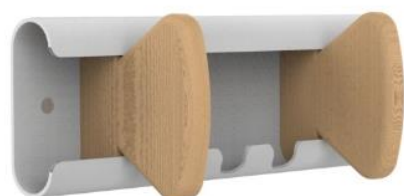

UNILUX

AURORA patères

AURORA x1 /x2/x3

- **Design scandinave:** la présence du bois et son design épuré apportera une touche de chaleur et sera s'intégrer harmonieusement dans les lieux de travail et de réception.
- **Fonctionnel:** cette patère de forme arrondie assure le parfait maintien des vêtements et en garantit le respect.
- **Pratique:** les crochets permettront de suspendre des accessoires comme des écharpes, sac à mains,...
- **Utilisation:** usage individuel ou collectif.

Supporte jusqu'à 5 Kg par patère

Dimensions 1 patère: 8,5 cm x 9,5 cm x 8 cm

Dimensions 2 patères: 8,5 cm x 23,5 cm x 8 cm

Dimensions 3 patères: 8,5 cm x 37,5 cm x 8 cm

Garantie: 2 ans

Matériaux : fût en acier avec peinture Epoxy / patères en acier et bois hêtre*

* Bois issu de forêts gérées éco-responsables

SAP no.	Coloris	Dimensions en cm	Nombre de patères	Charge maxi	Garantie	Poids Net	EAN code
400177894	Blanc/hêtre	H8,5 x L9,5 x P8	1	5 kg	2 ans	0,30 Kg	3595560038817
400177882	Blanc/hêtre	H8,5 x L23,5 x P8	2	10 kg	2 ans	0,55 Kg	3595560038848
400177884	Blanc/hêtre	H8,5 x L37,5 x P8	3	15kg	2 ans	0,80 Kg	3595560038879