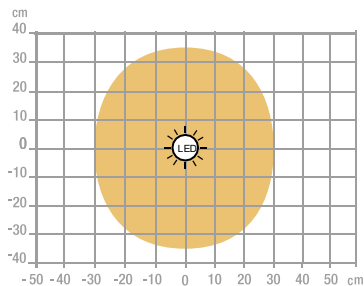

UNILUX

SPOTY

- **Articulé** : lampadaire moderne et de haute qualité en finition blanc mat. La tête de cette lampe peut être tournée dans toutes les directions grâce à son articulation robuste et fiable.
- **Design** : Ce lampadaire moderne attire tous les regards dans le bureau le salon, la salle à manger
- **Dimensions** : la base a un diamètre de 25 cm et offre une excellente stabilité. La hauteur totale est de 160 cm.
- **Bon à savoir** : un interrupteur à pied permet d'allumer et d'éteindre facilement le lampadaire au design minimaliste. Ce lampadaire est livré avec une ampoule.
- **Confort visuel**: SPOTY crée une atmosphère agréable dans votre maison.

Garantie: 2 ans
Hauteur 160 cm
Matériaux: Acier avec peinture Epoxy

Source lumineuse remplaçable (LED uniquement) par l'utilisateur final

Caractéristiques

Mesure en Lux sur le plan de travail en vue de dessus à 35 cm:

Mesure en Lux sur le plan de travail en vue de profil à 35 cm:

SAP. code	400165039
EAN code	3595560034949
Coloris	Blanc
Flux lumineux (Lm)	915
Lux à 35 cm (indirect)	1640
Efficacité énergétique (Lm/W)	83
T° de couleur (K)	3000 K
IRC	84
Durée de vie source (h)	30 000
Energie consommée (kWh/1000 h)	11
Poids net (kg)	3,25