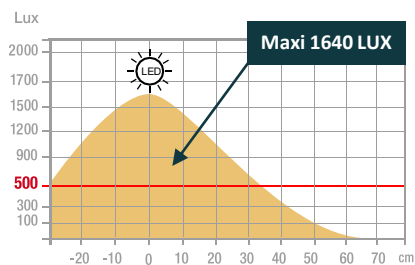

UNILUX

SPOTY

- **Articulé** : lampadaire moderne et de haute qualité en finition blanc mat. La tête de cette lampe peut être tournée dans toutes les directions grâce à son articulation robuste et fiable.
- **Design** : Ce lampadaire moderne attire tous les regards dans le bureau le salon, la salle à manger
- **Dimensions** : la base a un diamètre de 25 cm et offre une excellente stabilité. La hauteur totale est de 160 cm.
- **Bon à savoir** : un interrupteur à pied permet d'allumer et d'éteindre facilement le lampadaire au design minimaliste. Ce lampadaire est livré avec une ampoule.
- **Confort visuel**: SPOTY crée une atmosphère agréable dans votre maison.

Garantie: 2 ans
Hauteur 160 cm
Matériaux: Acier avec peinture Epoxy

Source lumineuse remplaçable (LED uniquement) par l'utilisateur final

Caractéristiques

Mesure en Lux sur le plan de travail en vue de dessus à 35 cm:

Mesure en Lux sur le plan de travail en vue de profil à 35 cm:

SAP. code	400165039
EAN code	3595560034949
Coloris	Blanc
Flux lumineux (Lm)	915
Lux à 35 cm (indirect)	1640
Efficacité énergétique (Lm/W)	83
T° de couleur (K)	3000 K
IRC	84
Durée de vie source (h)	30 000
Energie consommée (kWh/1000 h)	11
Poids net (kg)	3,25