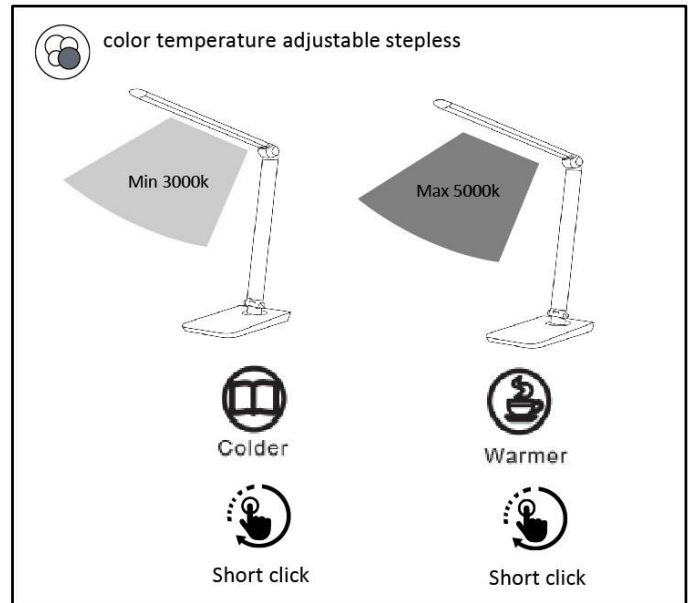

GUIDE D'UTILISATION

x1

1 min

www.my-unilux.com

FR : Source lumineuse remplaçable (LED uniquement) par un professionnel
EN : Replaceable (LED only) light source by a professional

DE : Auswechselbare (nur LED) Lichtquelle durch einen Fachmann

ES : Fuente de luz reemplazable (sólo LED) por un profesional
IT : Sorgente luminosa sostituibile (solo LED) da un professionista

DK : Udskiftelig (kun LED) lyskilde af en professionel

NL : Vervisselbare (alleen LED) lichtbron door een vakman

SE : Utbytbar ljuskälla (enda st LED) av en professionell

FI : Vaihdeettava (vain LED) valonlähde ammattilaisen toimesta.

NO : Utskiftbar (kun LED) lyskilde av en profesjoneel

PL : Wymienialne (tylko LED) źródło światła przez profesjonalistę

PT : Fonte de luz substituível (apenas LED) por um profissional

B x1

For customer support or information please contact us on our website www.my-unilux.com, rubric "Customer support" Edition du 24 mai 2022