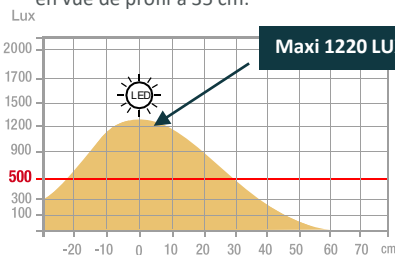

Garantie : 2 ans
Hauteur maxi : 43 cm / hauteur mini: 26 cm
Matériaux : bras et tête en aluminium / base en plastique

Caractéristiques

Mesure en Lux sur le plan de travail en vue de dessus à 35 cm:

> 500 Lux

< 500 Lux

Mesure en Lux sur le plan de travail en vue de profil à 35 cm:

Mesure en nanomètre du spectre lumineux

- 0 No-risk
- 1 Low-risk
- 2 Moderate-risk
- 3 High-risk

SAP. code	400165037
EAN code	3595560034444
Coloris	Noir
Flux lumineux (Lm)	1558
Lux (Lx)	1220 à 35 cm
Efficacité énergétique (Lm/W)	111
T° de couleur (K)	2700 à 6000
IRC	86
Durée de vie source (h)	50 000
Energie consommée (kWh/1000 h)	14
Port USB	Oui (USB 2.0 Type A, 5 V, max. 1A)
Chargeur à induction	Non
Poids net (kg)	0,92