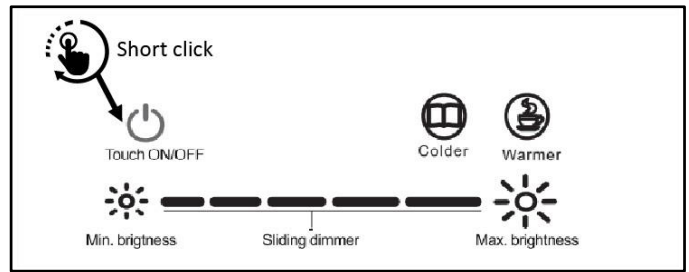

GUIDE D'UTILISATION

x1

1 min

www.my-unilux.com

FR : Source lumineuse remplaçable (LED uniquement) par un professionnel
EN : Replaceable (LED only) light source by a professional

DE : Auswechselbare (nur LED) Lichtquelle durch einen Fachmann

ES : Fuente de luz reemplazable (sólo LED) por un profesional
IT : Sorgente luminosa sostituibile (solo LED) da un professionista

DK : Udskiftelig (kun LED) lyskilde af en professionel

NL : Vervisselbare (alleen LED) lichtbron door een vakman

SE : Utbytbar ljuskälla (enda st LED) av en professionell

FI : Vaihdeettava (vain LED) valonlähde ammattilaisen toimesta.

NO : Utskiftbar (kun LED) lyskilde av en profesjoneel

PL : Wymienialne (tylko LED) źródło światła przez profesjonalistę

PT : Fonte de luz substituível (apenas LED) por um profissional

B x1

For customer support or information please contact us on our website www.my-unilux.com, rubric "Customer support" Edition du 24 mai 2022