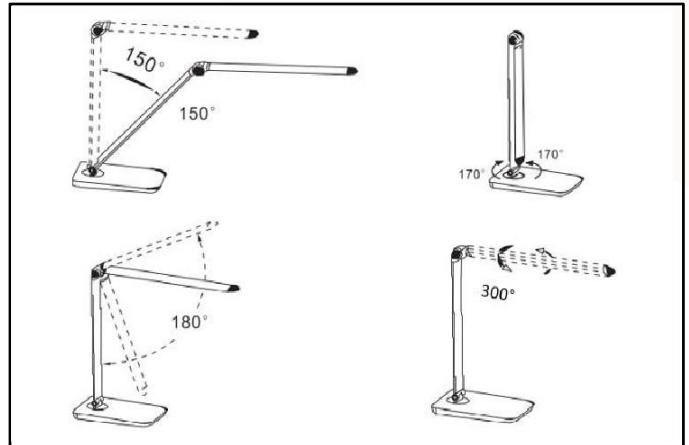

GUIDE D'UTILISATION

x1

1 min

www.my-unilux.com

FR : Source lumineuse remplaçable (LED uniquement) par un professionnel
EN : Replaceable (LED only) light source by a professional

DE : Auswechselbare (nur LED) Lichtquelle durch einen Fachmann

ES : Fuente de luz reemplazable (sólo LED) por un profesional
IT : Sorgente luminosa sostituibile (solo LED) da un professionista

DK : Udskiftelig (kun LED) lyskilde af en professionel

NL : Vervisselbare (alleen LED) lichtbron door een vakman

SE : Utbytbar ljuskälla (enda st LED) av en professionell

FI : Vaihdeettava (vain LED) valonlähde ammattilaisen toimesta.

NO : Utskiftbar (kun LED) lyskilde av en profesjoneel

PL : Wymienialne (tylko LED) źródło światła przez profesjonalistę

PT : Fonte de luz substituível (apenas LED) por um profissional

B x1

For customer support or information please contact us on our website www.my-unilux.com, rubric "Customer support" Edition du 24 mai 2022