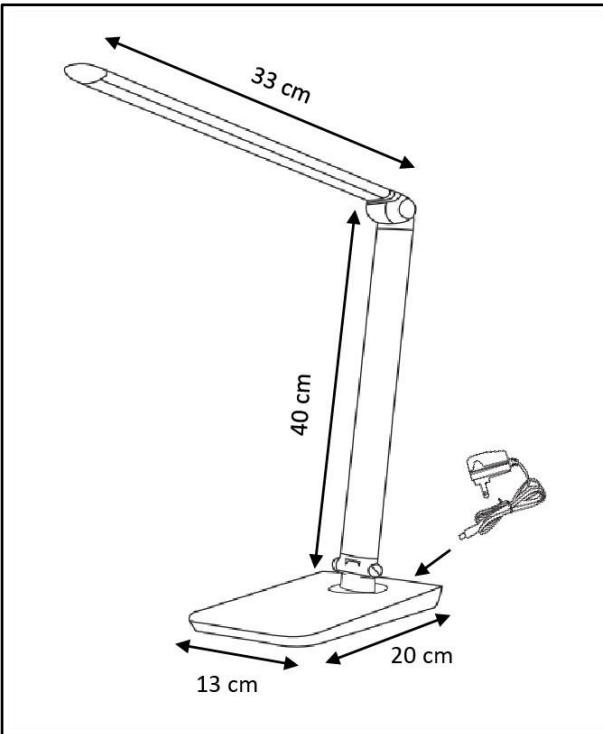

GUIDE D'UTILISATION

x1

1 min

www.my-unilux.com

FR : Source lumineuse remplaçable (LED uniquement) par un professionnel
EN : Replaceable (LED only) light source by a professional

DE : Auswechselbare (nur LED) Lichtquelle durch einen Fachmann

ES : Fuente de luz reemplazable (sólo LED) por un profesional
IT : Sorgente luminosa sostituibile (solo LED) da un professionista

DK : Udskiftelig (kun LED) lyskilde af en professionel

NL : Vervisselbare (alleen LED) lichtbron door een vakman

SE : Utbytbar ljuskälla (enda st LED) av en professionell

FI : Vaihdeettava (vain LED) valonlähde ammattilaisen toimesta.

NO : Utskiftbar (kun LED) lyskilde av en profesjoneel

PL : Wymienialne (tylko LED) źródło światła przez profesjonalistę

PT : Fonte de luz substituível (apenas LED) por um profissional

B x1

For customer support or information please contact us on our website www.my-unilux.com, rubric "Customer support" Edition du 24 mai 2022