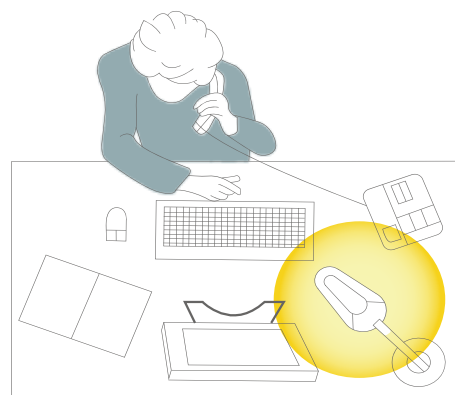

Nos conseils pour bien éclairer son espace de travail :

- Placez votre bureau près des fenêtres pour bénéficier de la lumière du jour et réduire la fatigue oculaire.
- Positionnez la tête de la lampe au minimum à 35 cm au-dessus du plan de travail.
- Placez la lampe du côté opposé à la main qui tient la souris ou écrit.
- Positionnez la lampe de façon à faciliter son réglage.
- Placez votre lampe de manière à éviter les reflets sur les écrans et éviter l'éblouissement direct dans votre champ de vision.