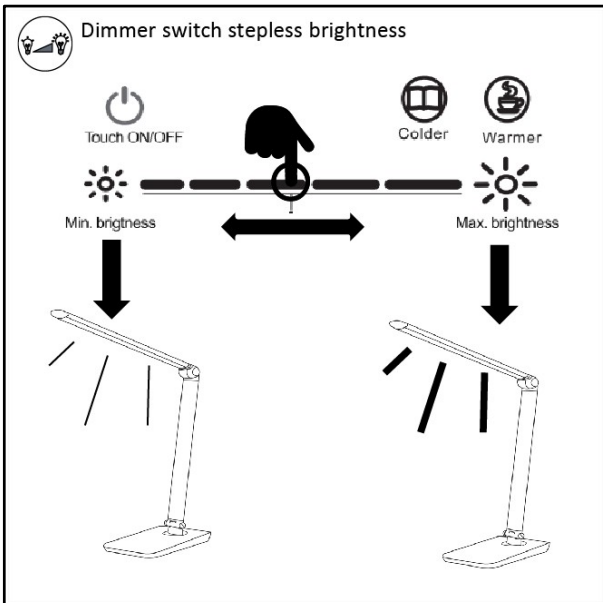

GUIDE D'UTILISATION

x1

1 min

www.my-unilux.com

FR : Source lumineuse remplaçable (LED uniquement) par un professionnel
EN : Replaceable (LED only) light source by a professional

DE : Auswechselbare (nur LED) Lichtquelle durch einen Fachmann

ES : Fuente de luz reemplazable (sólo LED) por un profesional
IT : Sorgente luminosa sostituibile (solo LED) da un professionista

DK : Udskiftelig (kun LED) lyskilde af en professionel

NL : Vervisselbare (alleen LED) lichtbron door een vakman

SE : Utbytbar ljuskälla (enda st LED) av en professionell

FI : Vaihdeettava (vain LED) valonlähde ammattilaisen toimesta.

NO : Utskiftbar (kun LED) lyskilde av en profesjoneel

PL : Wymienialne (tylko LED) źródło światła przez profesjonalistę

PT : Fonte de luz substituível (apenas LED) por um profissional

B x1

For customer support or information please contact us on our website www.my-unilux.com, rubric "Customer support" Edition du 24 mai 2022