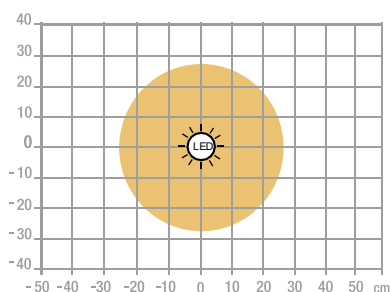

Garantie : 2 ans
Hauteur maxi : 43 cm / hauteur mini: 26 cm
Matériaux : bras et tête en aluminium / base en plastique

Caractéristiques

Mesure en Lux sur le plan de travail en vue de dessus à 35 cm:

> 500 Lux

< 500 Lux

Mesure en Lux sur le plan de travail en vue de profil à 35 cm:

Mesure en nanomètre du spectre lumineux

- 0 No-risk
- 1 Low-risk
- 2 Moderate-risk
- 3 High-risk

SAP. code	400165037
EAN code	3595560034444
Coloris	Noir
Flux lumineux (Lm)	1558
Lux (Lx)	1220 à 35 cm
Efficacité énergétique (Lm/W)	111
T° de couleur (K)	2700 à 6000
IRC	86
Durée de vie source (h)	50 000
Energie consommée (kWh/1000 h)	14
Port USB	Oui (USB 2.0 Type A, 5 V, max. 1A)
Chargeur à induction	Non
Poids net (kg)	0,92