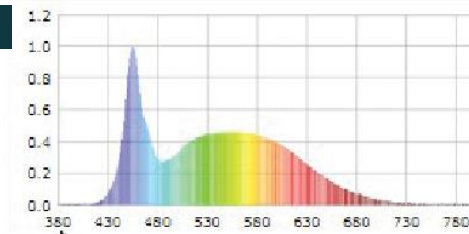

< 500 Lux

Mesure en Lux sur le plan de travail en vue de profil à 35 cm:

Mesure en nanomètre du spectre lumineux

- 0 No-risk
- 1 Low-risk
- 2 Moderate-risk
- 3 High-risk

SAP. code	400165037
EAN code	3595560034444
Coloris	Noir
Flux lumineux (Lm)	1558
Lux (Lx)	1220 à 35 cm
Efficacité énergétique (Lm/W)	111
T° de couleur (K)	2700 à 6000
IRC	86
Durée de vie source (h)	50 000
Energie consommée (kWh/1000 h)	14
Port USB	Oui (USB 2.0 Type A, 5 V, max. 1A)
Chargeur à induction	Non
Poids net (kg)	0,92