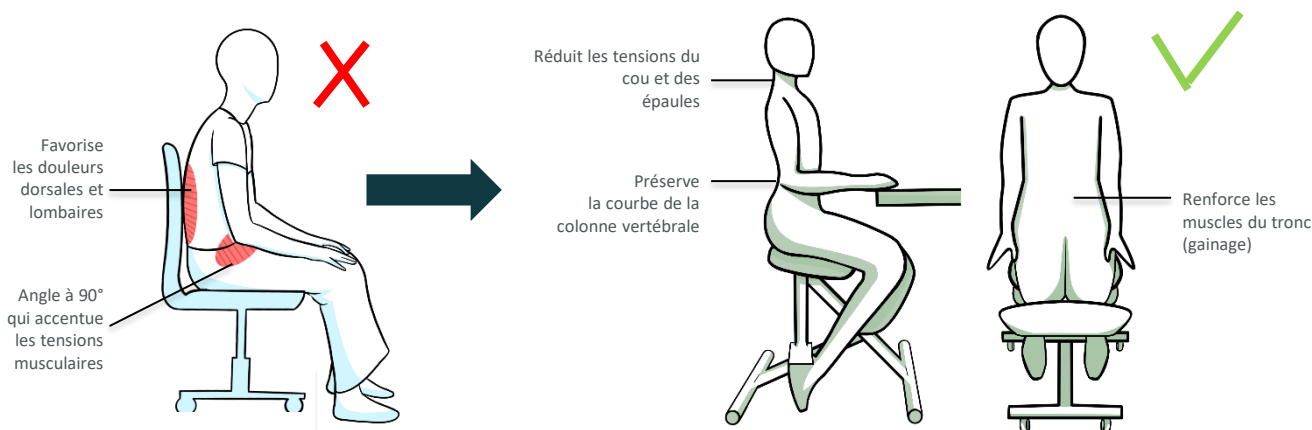

1. Tous nos luminaires sont **100% réparables** limitant ainsi l'obsolescence programmée.
2. Réduire notre empreinte carbone grâce à notre démarche **d'ECO-DESIGN THINKING**.
3. Contribuer à la préservation des ressources naturelles de la planète en favorisant l'utilisation de **matériaux recyclés**.
4. Optimiser nos emballages pour maîtriser nos **coûts de transports**.
5. Mettre en avant le **talent de nos collaborateurs** en assurant une égalité sociale.

NOTRE EXPERTISE

Lutter contre la sédentarité

Suite à de nombreuses études, la position assise va augmenter les risques d'avoir des problèmes cardiaques tout en réduisant l'espérance de vie de 7 ans. En effet, le corps humain est conçu pour "bouger", et non, pour rester presque immobile pendant 9 heures par jour. In fine, cette position dérègle l'entièreté du corps (moins bien oxygéné) qui entraîne une augmentation des cellules grasses provoquant un surpoids potentiel.

Idéal pour éviter les douleurs dorsales, lombaires et musculaires (épaules, bras, dos), notre gamme d'assises dynamiques est conçue pour favoriser la bonne posture de votre colonne vertébrale en induisant le basculement de votre bassin et former un angle ouvert de 110° entre vos cuisses et votre colonne vertébrale diminuant ainsi la tension exercée sur vos muscles du bassin. Cette posture naturelle prévient des maux de dos et améliore votre tonicité musculaire sans entraver vos mouvements.

NOS CERTIFICATIONS

Unilux s'est engagé dans une démarche d'éco-responsabilité et veille à ce que ses produits respectent cet engagement. En effet, nous sommes très préoccupés par les questions environnementales actuelles et nous aspirons à répondre au mieux aux préoccupations de nos consommateurs à ce sujet. Le développement durable est au cœur de notre stratégie et nous agissons pour l'environnement. Vous trouverez ci-dessous les différentes certifications dont dispose Unilux et qui prouvent son engagement environnemental.