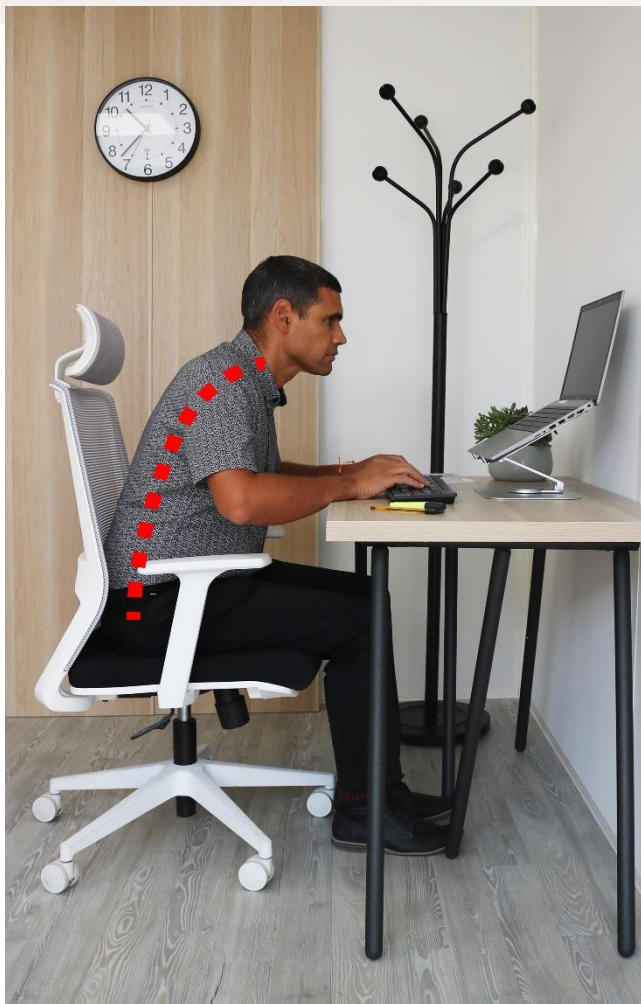

UNILUX

ERGO LEG

ERGO LEG

ERGO LEG est une chaise à genoux ergonomique qui maintient votre corps droit. Elle vous oblige à travailler vos abdominaux . C'est une assise dynamique qui améliore votre posture et qui contribue à un meilleur bien-être, un meilleur tonus musculaire; une meilleure concentration. L'équilibre que vous apportez ERGO LEG vous permettra de réduire le mal de dos.

ERGO LEG

- **Qualité:** L'assise dynamique est en mousse haute densité recouverte d'un tissu résistant. Elle est composée d'une structure en acier et possède 2 roues verrouillables.
- **Ergonomique:** Cette assise ergonomique est conçue pour corriger la posture. L'inclinaison du siège et des appuis genoux permet de réduire la pression sur la colonne vertébrale, les lombaires, le dos, les épaules, le cou après plusieurs heures assis.
- **Réglable:** Vous pouvez régler manuellement les angles de cette assise (5 niveaux). Il est possible également de régler la hauteur de 52-62 cm grâce à son vérin hydraulique. Elle s'adaptera à toutes les morphologies
- **Confortable:** Le rembourrage généreux de 9 cm d'épaisseur de l'assise et des appuis genoux garantit un haut niveau de confort.
- **Installation:** L'Ergo leg est facile et rapide à assembler en suivant les instructions d'installation.
- **Utilisation au bureau ou à la maison:** Cette assise dynamique convient à la maison et au bureau. Elle peut être utilisée comme chaise de bureau, chaise de méditation, chaise d'ordinateur, etc.

Idéal pour éviter les douleurs dorsales, lombaires et musculaires (épaules, bras, dos), notre gamme d'assises dynamiques est conçue pour favoriser la bonne posture de votre colonne vertébrale en induisant le basculement de votre bassin et former un angle ouvert de 110° entre vos cuisses et votre colonne vertébrale diminuant ainsi la tension exercée sur vos muscles du bassin. Cette posture naturelle prévient des maux de dos et améliore votre tonicité musculaire sans entraver vos mouvements.