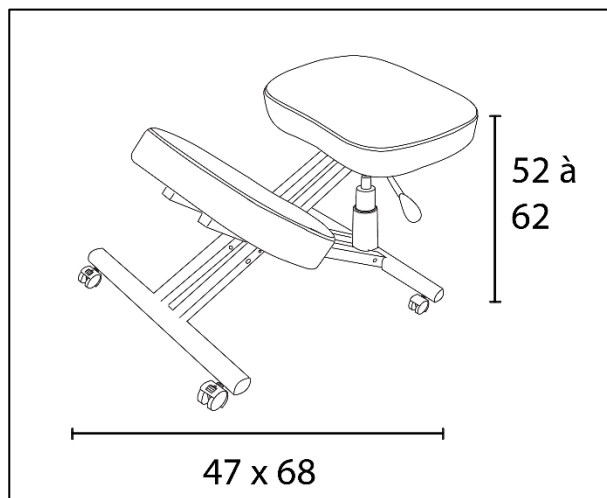

ERGO LEG

- **Qualité:** L'assise dynamique est en mousse haute densité recouverte d'un tissu résistant. Elle est composée d'une structure en acier et possède 2 roues verrouillables.
- **Ergonomique:** Cette assise ergonomique est conçue pour corriger la posture. L'inclinaison du siège et des appuis genoux permet de réduire la pression sur la colonne vertébrale, les lombaires, le dos, les épaules, le cou après plusieurs heures assis.
- **Réglable:** Vous pouvez régler manuellement les angles de cette assise (5 niveaux). Il est possible également de régler la hauteur de 52-62 cm grâce à son vérin hydraulique. Elle s'adaptera à toutes les morphologies
- **Confortable:** Le rembourrage généreux de 9 cm d'épaisseur de l'assise et des appuis genoux garantit un haut niveau de confort.
- **Installation:** L'Ergo leg est facile et rapide à assembler en suivant les instructions d'installation.
- **Utilisation au bureau ou à la maison:** Cette assise dynamique convient à la maison et au bureau. Elle peut être utilisée comme chaise de bureau, chaise de méditation, chaise d'ordinateur, etc.

Poids maximum supporté : 150 kg
Epaisseur du siège : 9 cm
Epaisseur de la genouillère : 9 cm
Type de rembourrage : EPE densité 18 kg/m3
Finitions: tissu noir
Temps de montage : 3 minutes
Matériaux: acier/plastic ABS/mousse EPE et polyester

Caractéristiques

SAP no.	400165094
Couleur	Noir/Gris métal
Dimensions	47 x 52-62 x 68 cm
Garantie	2 ans
Poids net(kg)	7,7
Code EAN	3595560034642

NOS ENGAGEMENTS RSE

1. Tous nos luminaires sont **100% réparables** limitant ainsi l'obsolescence programmée.
2. Réduire notre empreinte carbone grâce à notre démarche **d'ECO-DESIGN THINKING**.
3. Contribuer à la préservation des ressources naturelles de la planète en favorisant l'utilisation de **matériaux recyclés**.
4. Optimiser nos emballages pour maîtriser nos **coûts de transports**.
5. Mettre en avant le **talent de nos collaborateurs** en assurant une égalité sociale.