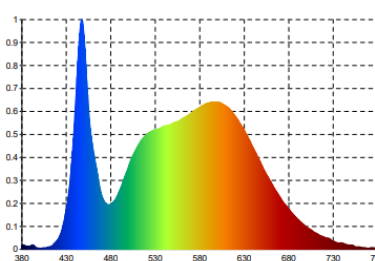

## Caractéristiques

Mesure en Lux sur le plan de travail en vue de dessus à 35 cm:

> 500 Lux

< 500 Lux

Mesure en Lux sur le plan de travail en vue de profil à 35 cm:

Mesure en nanomètre du spectre lumineux