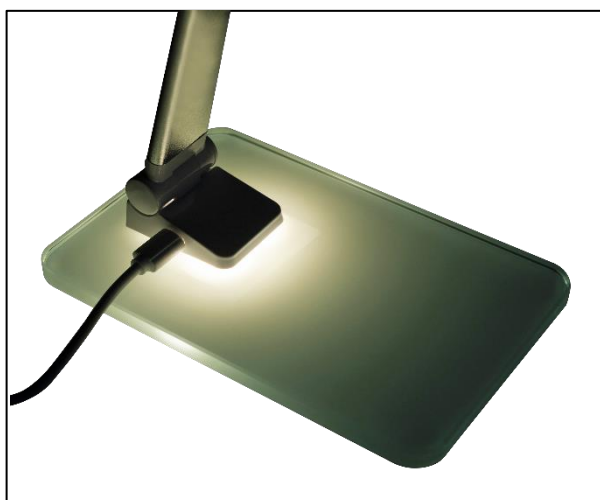

# POPY blanc

POPY se différencie possède un design particulier lui donnant un caractère élégant et contemporain. Mobile grâce à son câble USB décrochable sur la base de son driver 220V, elle peut se brancher directement sur un port USB (ordinateur ou prise mural) et vous accompagner dans tous vos déplacements (bureau, salle de réunion ou lors de voyage).

POPY noir

UNILUX

- **Variation d'intensité lumineuse et de température de couleur:** sur le socle, l'interrupteur tactile permet de faire varier les 3 niveaux de température de couleur par une pression brève et l'intensité lumineuse par une pression continue. **Lampe fonctionnelle:** son bras et sa tête en aluminium sont pliables rendant la lampe ultra compacte. Idéal pour la ranger dans un tiroir ou une sacoche permettant de vous accompagner lors de vos déplacements (bureau, salle de réunion, en voyage). Peut se brancher directement sur un port USB.
- **Lampe design moderne:** elle se distingue par ses lignes fines et épurées soutenues par son socle en verre. L'alliance du verre et de l'aluminium fait de la POPY l'accessoire parfait pour ajouter une touche de modernisme à votre bureau.
- **Mode veilleuse:** offre une lumière douce situé au niveau du socle pouvant être utilisé comme veilleuse.
- **Stabilité et solidité:** son socle en verre lesté et résistant d'une épaisseur de 0,8 cm assure une parfaite stabilité de la lampe quel que soit l'endroit où vous la posez.
- **Faible stress visuel après une utilisation prolongée:** idéal pour travailler, lire ou étudier, à la maison ou au bureau
- **Disponible en 2 coloris:** noir et blanc

Garantie: 2 ans  
Hauteur maxi: 38 cm/ hauteur mini: 25 cm  
Matériaux: socle en verre/ bras et tête en aluminium

Source lumineuse remplaçable (LED uniquement) par un professionnel