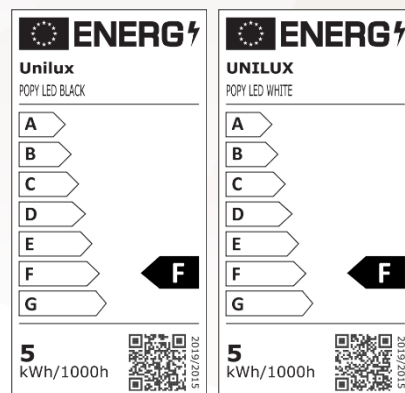

NOS ENGAGEMENTS RSE

1. Tous nos luminaires sont **100% réparables** limitant ainsi l'obsolescence programmée.
2. Réduire notre empreinte carbone grâce à notre démarche **d'ECO-DESIGN THINKING**.
3. Contribuer à la préservation des ressources naturelles de la planète en favorisant l'utilisation de **matériaux recyclés**.
4. Optimiser nos emballages pour maîtriser nos **coûts de transports**.
5. Mettre en avant le **talent de nos collaborateurs** en assurant une égalité sociale.

Classe énergétique