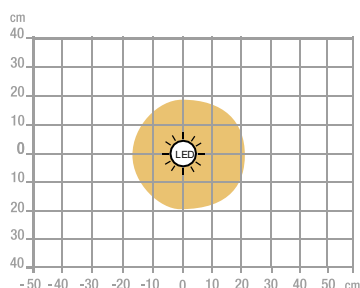

Garantie: 2 ans  
Hauteur maxi: 38 cm/ hauteur mini: 25 cm  
Matériaux: socle en verre/ bras et tête en aluminium

Source lumineuse remplaçable (LED uniquement) par un professionnel

## Caractéristiques

Mesure en Lux sur le plan de travail en vue de dessus à 35 cm:

> 500 Lux

< 500 Lux

Mesure en Lux sur le plan de travail en vue de profil à 35 cm:

Mesure en nanomètre du spectre lumineux