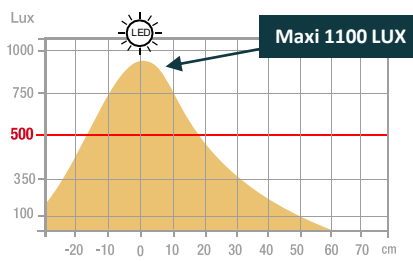

## Caractéristiques

Mesure en Lux sur le plan de travail en vue de dessus à 35 cm:

> 500 Lux

< 500 Lux

Mesure en Lux sur le plan de travail en vue de profil à 35 cm:

Mesure en nanomètre du spectre lumineux

- 0 No-risk
- 1 Low-risk
- 2 Moderate-risk
- 3 High-risk

SAP. code	400124478	400153693
EAN code	3595560029433	3595560031665
Coloris	Blanc/gris métal	Noir
Flux lumineux (Lm)	408	408
Lux (Lx)	1100 cm	1100 cm
Efficacité énergétique (Lm/W)	82	82
T° de couleur ( K)	3000/4500/7000	3000/4500/7000
IRC	>84	>84
Durée de vie source (h)	50 000	50 000
Energie consommée (kWh/1000 h)	5	5
Port USB	Oui	Oui
Chargeur à induction	Non	Non
Poids net (kg)	0,55	0,55