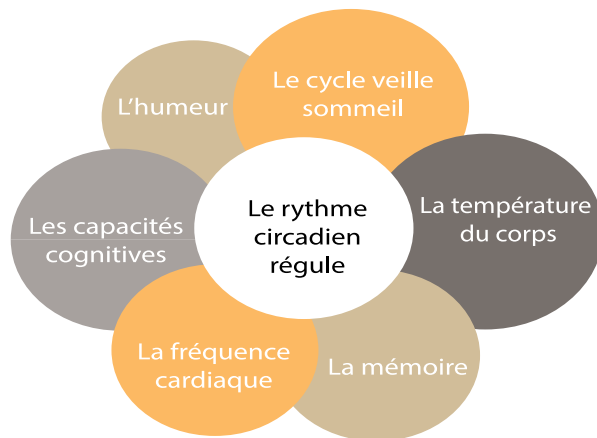

Le rythme circadien est un rythme biologique qui régit un ensemble de processus physiologiques de l'homme. Il est régulé par la lumière pendant 24H.