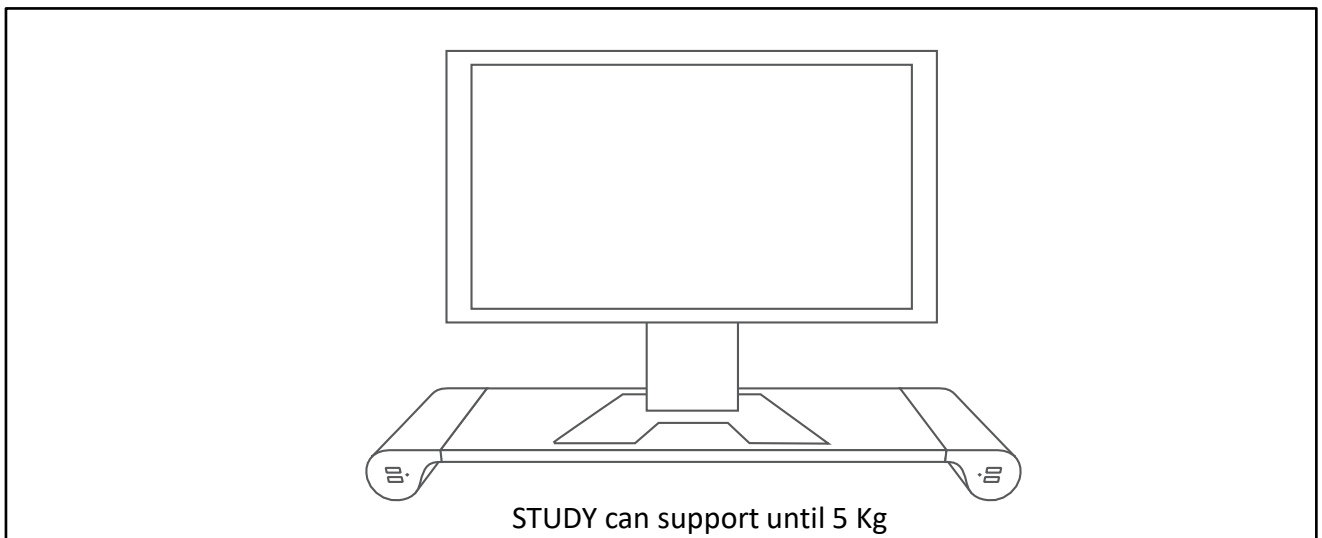

GUIDE D'UTILISATION