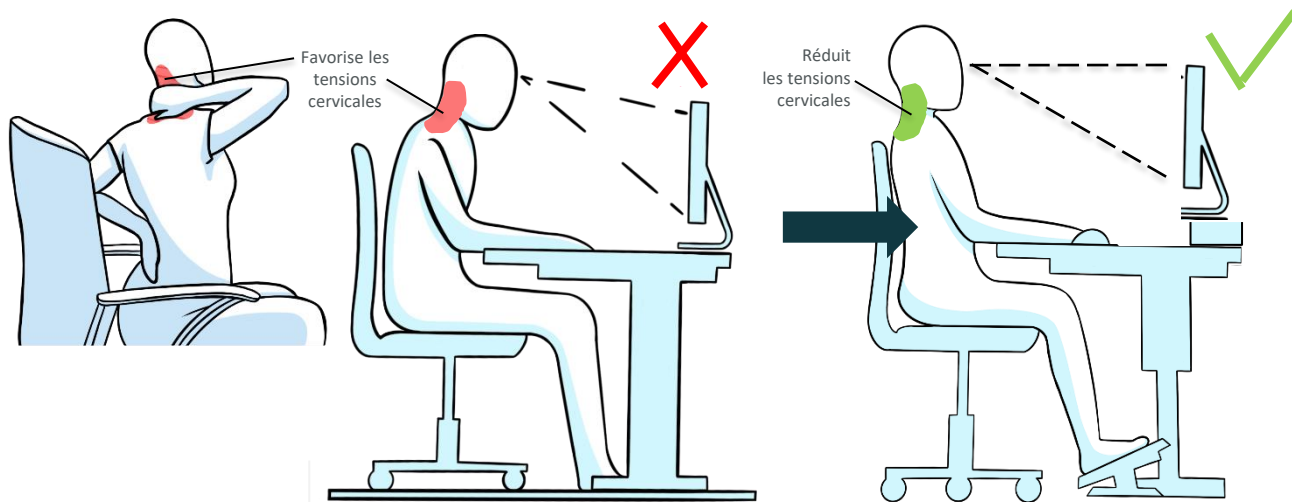

UNILUX

STUDY

STUDY

- **Design:** Moderne, Study est un accessoire de bureau simple et élégamment conçu. Après une longue journée de travail, faites simplement glisser votre clavier dans l'espace désigné sous l'étagère et stockez vos clés, stylos sur le dessus. Il peut également être utilisé comme support d'ordinateur portable avec une bonne dissipation de la chaleur.
- **Ergonomie:** Study vous permettra d'ajuster en hauteur la position de votre écran afin d'adapter une posture ergonomique qui réduira considérablement: la fatigue, les maux de dos et les tensions cervicales, le bien-être au bureau
- **Les + produit :** STUDY est équipé de 4 ports USB pour charger des smartphones, des tablettes, ou enceintes nomades. Câble USB non inclus

NOTRE EXPERTISE

Pourquoi utiliser un support écran ou réhausseur de PC portable ?

De plus en plus de personnes se servent aujourd'hui de plusieurs écrans pour accomplir leurs tâches. Vous souhaitez savoir si votre position de travail est adaptée et ergonomique ? Êtes-vous assis bien droit ? Avez-vous l'impression que votre cou est dans sa position naturelle, détendu ? Lorsque vous consultez votre écran, votre regard reste-t-il dans l'axe, sans s'orienter vers le haut ou le bas ?

Si vous répondez non à ces simples questions, il est grand temps de vous offrir un support PC portable avec un réhausseur d'écran ou même un bras support écran. En effet ces derniers vous permettront d'aligner correctement vos yeux avec le haut de votre écran et ainsi prévenir des TMS en réduisant vos tensions cervicales.