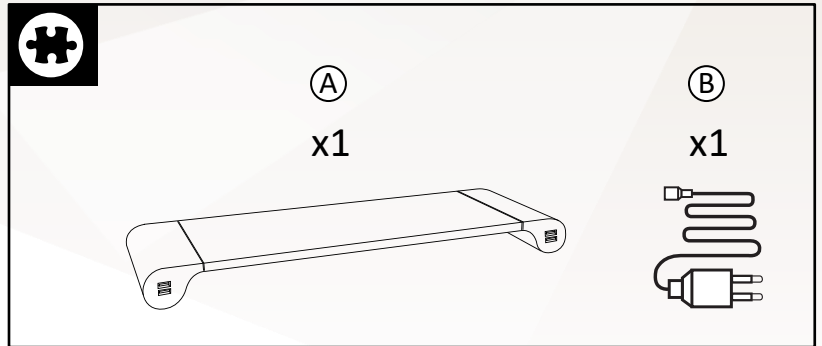

GUIDE D'UTILISATION