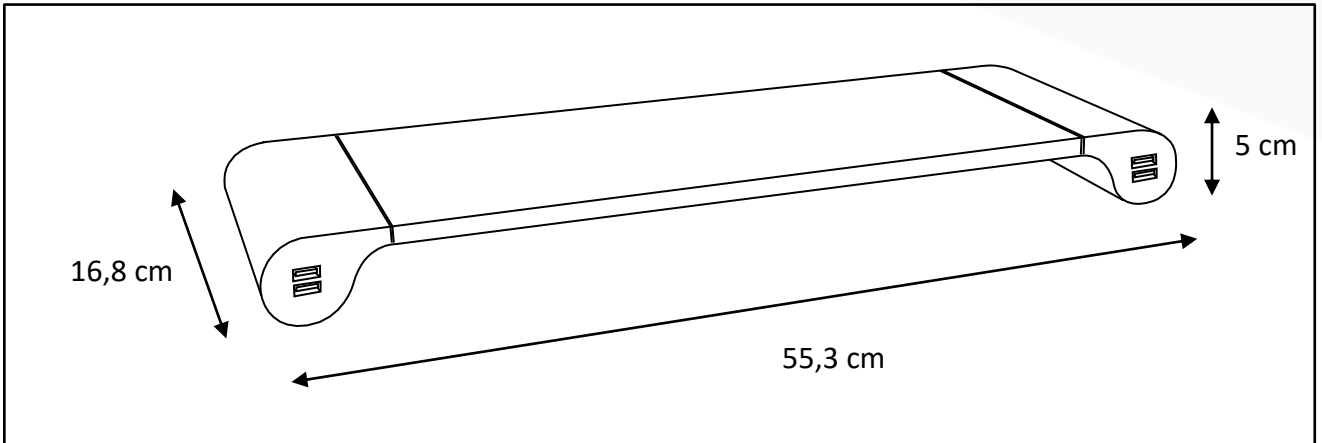

GUIDE D'UTILISATION