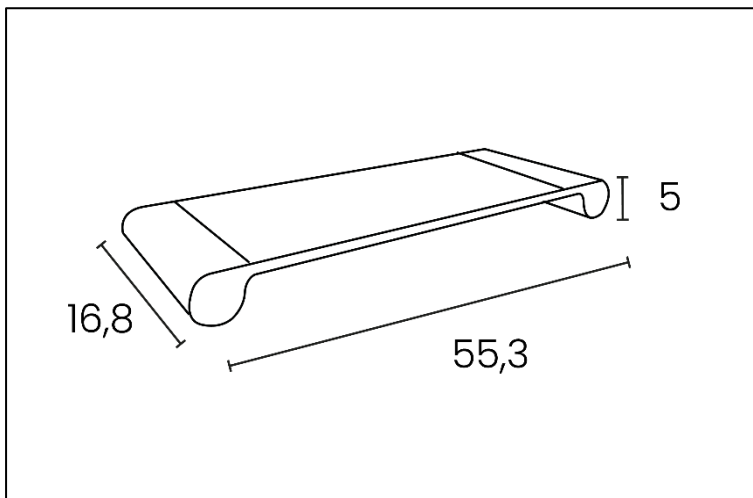

Matériaux : Aluminium anodisé, ABS

Caractéristiques

SAP no.	400095491
Coloris	Blanc/Aluminium anodisé
Dimensions	55,3 x 16,8 x 5 cm
Garantie	2 ans
Poids Net	0,94 kg
USB ports	Oui
EAN code	3595560025848

NOS ENGAGEMENTS RSE