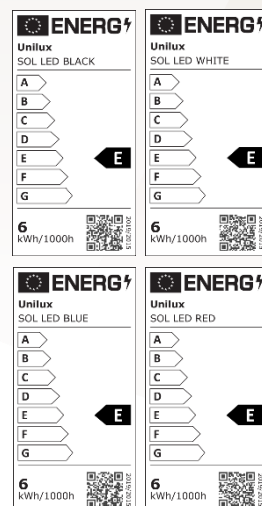

NOS ENGAGEMENTS RSE

1. Tous nos luminaires sont **100% réparables** limitant ainsi l'obsolescence programmée.
2. Réduire notre empreinte carbone grâce à notre démarche **d'ECO-DESIGN THINKING**.
3. Contribuer à la préservation des ressources naturelles de la planète en favorisant l'utilisation de **matériaux recyclés**.
4. Optimiser nos emballages pour maîtriser nos **coûts de transports**.
5. Mettre en avant le **talent de nos collaborateurs** en assurant une égalité sociale.

Classe énergétique