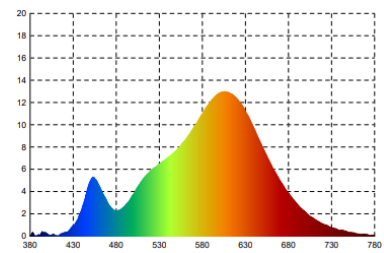

## Caractéristiques

Mesure en Lux sur le plan de travail en vue de dessus à 35 cm:

> 500 Lux

< 500 Lux

Mesure en Lux sur le plan de travail en vue de profil à 35 cm:

Mesure en nanomètre du spectre lumineux