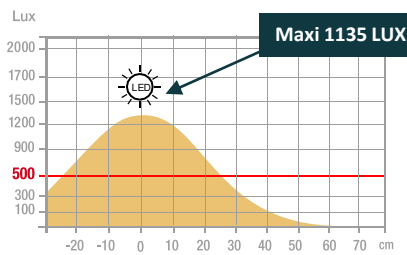

## Caractéristiques

Mesure en Lux sur le plan de travail en vue de dessus à 35 cm:

> 500 Lux

< 500 Lux

Mesure en Lux sur le plan de travail en vue de profil à 35 cm:

Mesure en nanomètre du spectre lumineux