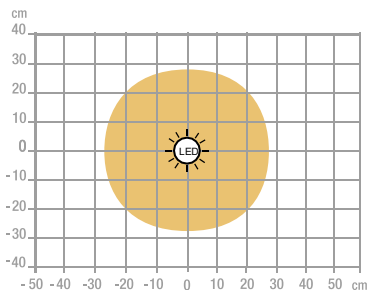

Garantie: 2 ans

Hauteur maxi: 45 cm/ hauteur mini: 30 cm

Matériaux: tête et socle en plastique ABS/ bras en métal à surface caoutchoutée

Source lumineuse remplaçable (LED uniquement) par un professionnel

## Caractéristiques

Mesure en Lux sur le plan de travail en vue de dessus à 35 cm:

> 500 Lux

< 500 Lux

Mesure en Lux sur le plan de travail en vue de profil à 35 cm:

Mesure en nanomètre du spectre lumineux