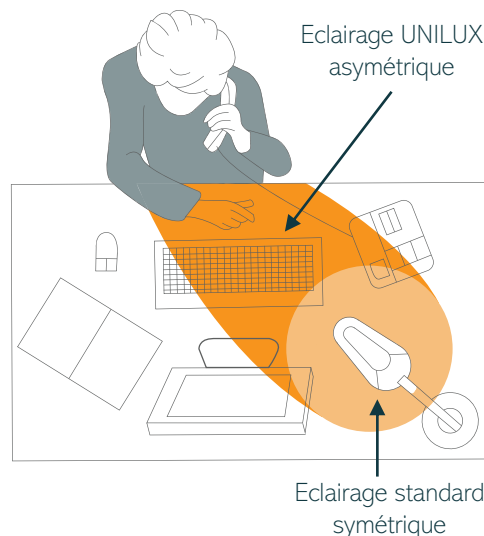

2-Comment éclairer son espace de travail?

- Positionner la tête de la lampe au minimum à 35 cm au-dessus du plan de travail.
- Placer la lampe du côté opposé à la main qui tient la souris ou écrit
- Privilégier les lampes à éclairage asymétrique pour réduire la fatigue oculaire pouvant entraîner irritations des yeux, des maux de tête, perte de concentration, baisse de productivité,...
- Positionner la lampe de façon à faciliter son réglage et ainsi apporter la lumière au bon endroit.
- Eviter les reflets sur les surfaces brillantes.
- Limiter les éblouissements directs d'une lumière vive qui se trouve dans le champ de vision et indirects et les éblouissements indirects dus au reflet de la lumière dans le champ de vision, sur un plan de travail, sur des murs ou sur des objets.