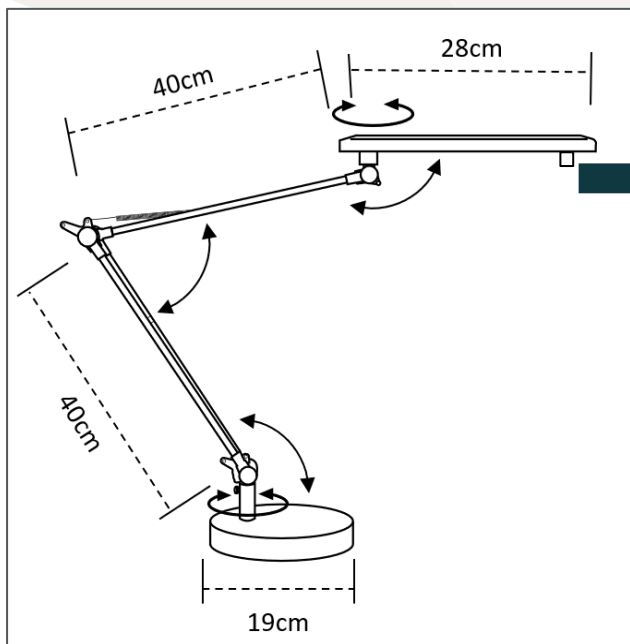

GUIDE D'UTILISATION