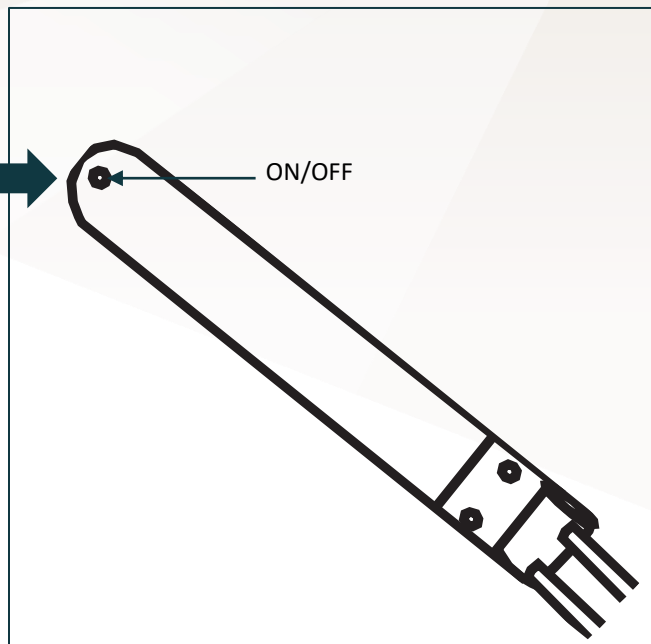

GUIDE D'UTILISATION