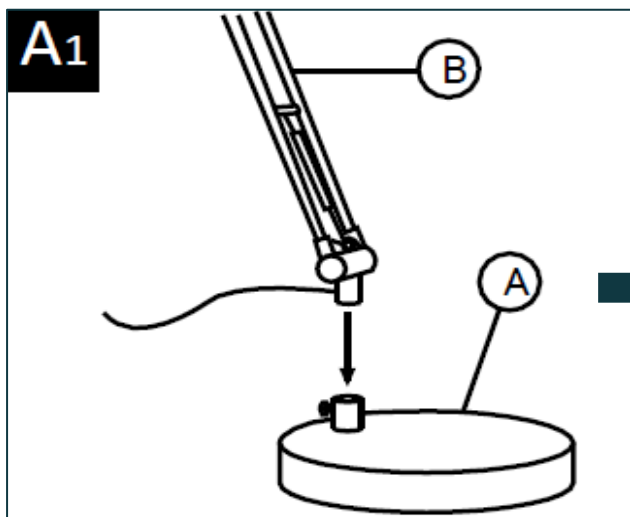

GUIDE D'UTILISATION