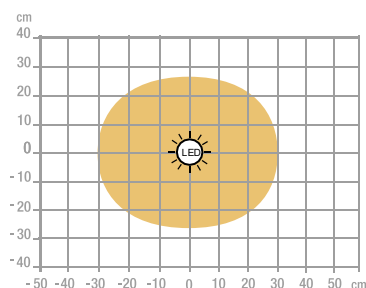

Garantie: 2 ans

Hauteur maxi: 75 cm/ hauteur mini: 30 cm

Matériaux: socle en acier peint époxy/ bras et tête en plastique ABS

Source lumineuse remplaçable (LED uniquement) par un professionnel

Caractéristiques

Mesure en Lux sur le plan de travail en vue de dessus à 35 cm:

> 500 Lux

< 500 Lux

Mesure en Lux sur le plan de travail en vue de profil à 35 cm:

Mesure en nanomètre du spectre lumineux

- 0 No-risk
- 1 Low-risk
- 2 Moderate-risk
- 3 High-risk

SAP. code	400033683	400033684
EAN code	3595560005796	3595560005802
Coloris	Noir	Gris métal
Flux lumineux (Lm)	665	665
Lux (Lx)	1225 à 35 cm	1225 à 35 cm
Efficacité énergétique (Lm/W)	95	95
T° de couleur (K)	2900	2900
IRC	84	84
Durée de vie source (h)	40 000	40 000
Energie consommée (kWh/1000 h)	7	7
Port USB	Non	Non
Chargeur à induction	Non	Non
Poids net (kg)	1,8	1,8