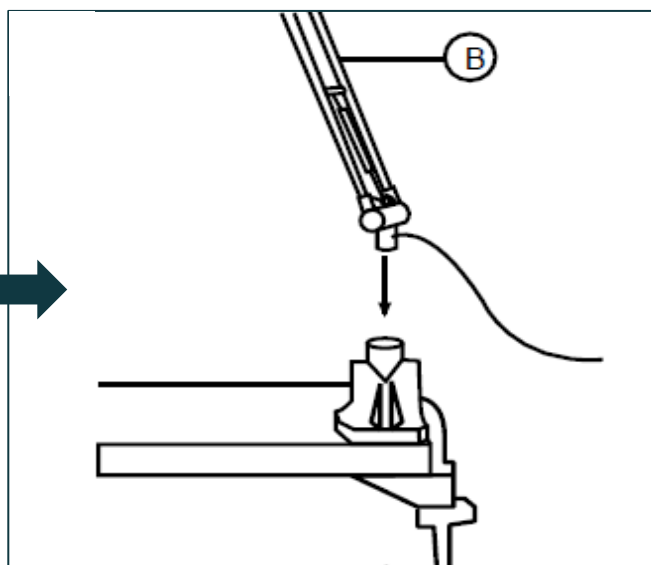

GUIDE D'UTILISATION