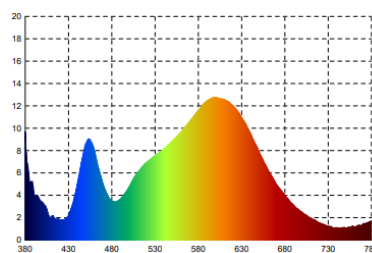

Mesure en Lux sur le plan de travail en vue de dessus à 35 cm:

> 500 Lux

< 500 Lux

Mesure en Lux sur le plan de travail en vue de profil à 35 cm:

Mesure en nanomètre du spectre lumineux

- 0 No-risk
- 1 Low-risk
- 2 Moderate-risk
- 3 High-risk

SAP. code	400033683	400033684
EAN code	3595560005796	3595560005802
Coloris	Noir	Gris métal
Flux lumineux (Lm)	665	665
Lux (Lx)	1225 à 35 cm	1225 à 35 cm
Efficacité énergétique (Lm/W)	95	95
T° de couleur (K)	2900	2900
IRC	84	84
Durée de vie source (h)	40 000	40 000
Energie consommée (kWh/1000 h)	7	7
Port USB	Non	Non
Chargeur à induction	Non	Non
Poids net (kg)	1,8	1,8