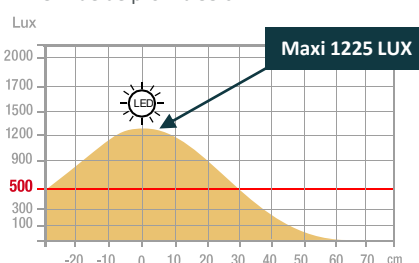

Garantie: 2 ans

Hauteur maxi: 75 cm/ hauteur mini: 30 cm

Matériaux: socle en acier peint époxy/ bras et tête en plastique ABS

Source lumineuse remplaçable (LED uniquement) par un professionnel

Caractéristiques

Mesure en Lux sur le plan de travail en vue de dessus à 35 cm:

> 500 Lux

< 500 Lux

Mesure en Lux sur le plan de travail en vue de profil à 35 cm:

Mesure en nanomètre du spectre lumineux

- 0 No-risk
- 1 Low-risk
- 2 Moderate-risk
- 3 High-risk

SAP. code	400033683	400033684
EAN code	3595560005796	3595560005802
Coloris	Noir	Gris métal
Flux lumineux (Lm)	665	665
Lux (Lx)	1225 à 35 cm	1225 à 35 cm
Efficacité énergétique (Lm/W)	95	95
T° de couleur (K)	2900	2900
IRC	84	84
Durée de vie source (h)	40 000	40 000
Energie consommée (kWh/1000 h)	7	7
Port USB	Non	Non
Chargeur à induction	Non	Non
Poids net (kg)	1,8	1,8