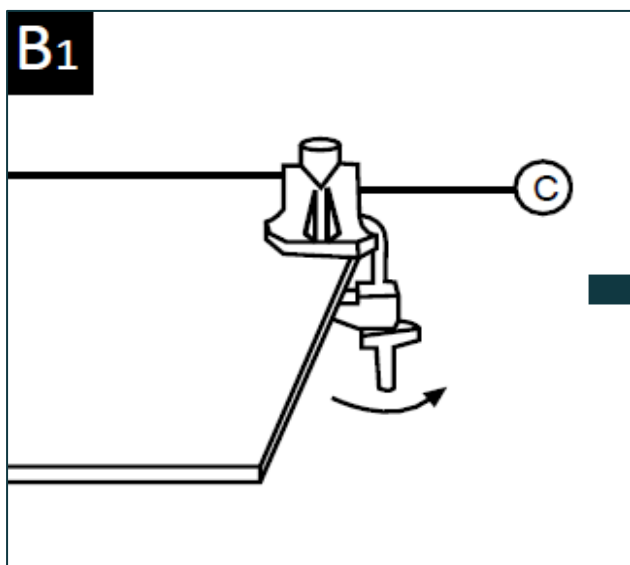

GUIDE D'UTILISATION