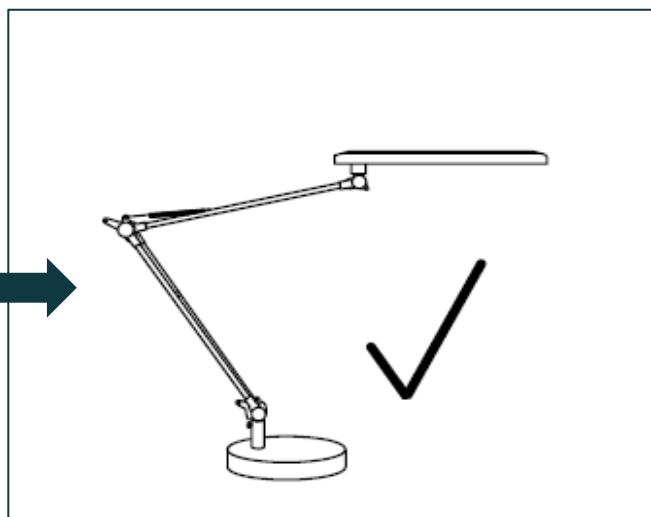

GUIDE D'UTILISATION