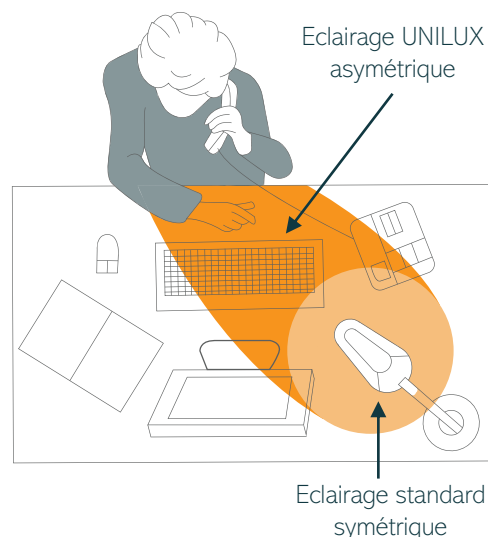

2-Comment éclairer son espace de travail?

- Positionner la tête de la lampe au minimum à 35 cm au-dessus du plan de travail.
- Placer la lampe du côté opposé à la main qui tient la souris ou écrit
- Privilégier les lampes à éclairage asymétrique pour réduire la fatigue oculaire pouvant entraîner irritations des yeux, des maux de tête, perte de concentration, baisse de productivité,...
- Positionner la lampe de façon à faciliter son réglage et ainsi apporter la lumière au bon endroit.
- Eviter les reflets sur les surfaces brillantes.
- Limiter les éblouissements directs d'une lumière vive qui se trouve dans le champ de vision et indirects et les éblouissements indirects dus au reflet de la lumière dans le champ de vision, sur un plan de travail, sur des murs ou sur des objets.