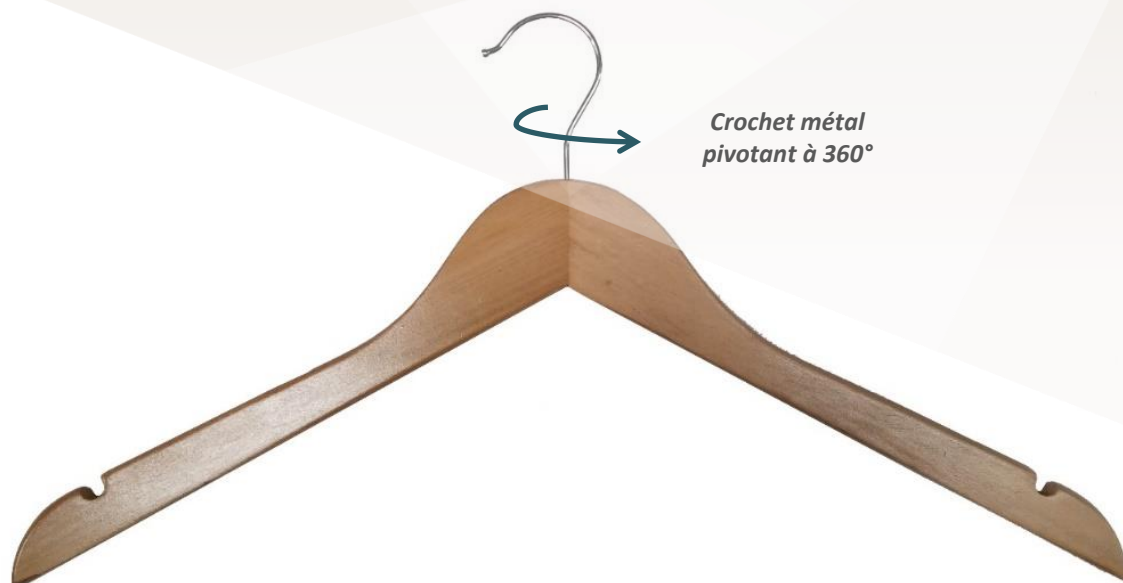

UNiLUX

VESTA

- Fabriqué en bois clair vernis, ce cintre très robuste supporte sans problème des vêtements lourds.
- Crochet métal pivotant à 360°. Ses lignes douces et profilées évitent toute déformation des habits.
- Faible encombrement.

Livré par lot de 25

Cintre en bois massif: formes profilées

Matériaux: Acier/Bois véritable vernis moyen

Decouvrir notre gamme complete de cintres

SAP no.	Couleur	Vendu par lot	Dimension du cintre	Poids Net lot	Garantie	EAN code	EA par carton
100340725	Bois	25 cintres	L45x H16 cm	2,78 kg	2 ans	3595560008223	1 lot de 25