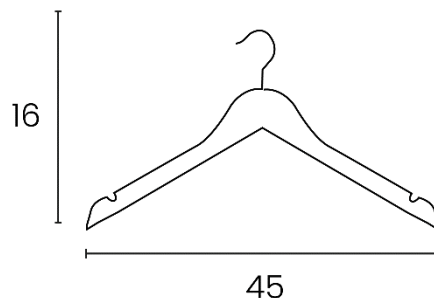

UNiLUX

VESTA

- Fabriqué en bois clair vernis, ce cintre très robuste supporte sans problème des vêtements lourds.
- Crochet métal pivotant à 360°. Ses lignes douces et profilées évitent toute déformation des habits.
- Faible encombrement.

Livré par lot de 25

Cintre en bois massif: formes profilées

Matériaux: Acier/Bois véritable vernis moyen

Decouvrir notre gamme complete de cintres

SAP no.	Couleur	Vendu par lot	Dimension du cintre	Poids Net lot	Garantie	EAN code	EA par carton
100340725	Bois	25 cintres	L45x H16 cm	2,78 kg	2 ans	3595560008223	1 lot de 25