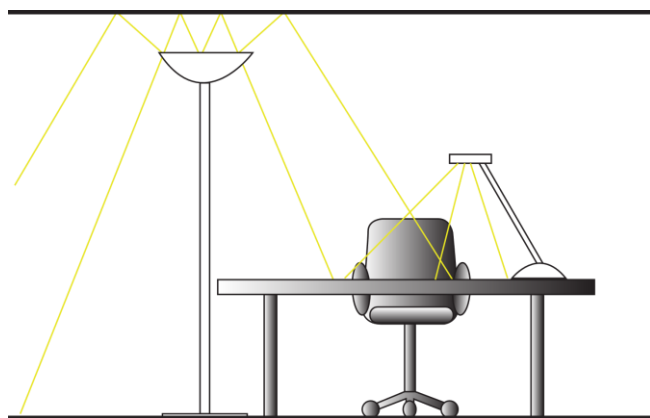

NOTRE EXPERTISE

1- Lampadaire à éclairage direct et indirect : l'éclairage idéal et optimal pour votre bureau

De par leur facilité d'installation et leur aspect décoratif, les lampadaires à éclairage indirect sont les luminaires préférés des français ! Ce lampadaire est idéal pour éclairer un endroit précis dans une pièce ou encore apporter la petite touche déco et originale qui changera tout à l'ambiance de la pièce.

Grâce à son éclairage dirigé vers le haut qui va se réverbérer sur le plafond, ce lampadaire assure en général la fonction d'éclairage secondaire, ou d'ambiance et vous fournira un éclairage performant et de qualité. Il s'intègre parfaitement à toutes les pièces de votre entreprise:

- bureau individuel
- open space
- salle de réunion
- Lieux de passage comme les halls d'accueil