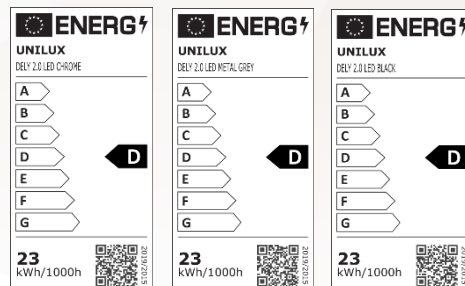

NOS ENGAGEMENTS RSE

1. Tous nos luminaires sont **100% réparables** limitant ainsi l'obsolescence programmée.
2. Réduire notre empreinte carbone grâce à notre démarche **d'ECO-DESIGN THINKING**.
3. Contribuer à la préservation des ressources naturelles de la planète en favorisant l'utilisation de **matériaux recyclés**.
4. Optimiser nos emballages pour maîtriser nos **coûts de transports**.
5. Mettre en avant le **talent de nos collaborateurs** en assurant une égalité sociale.

Classe énergétique