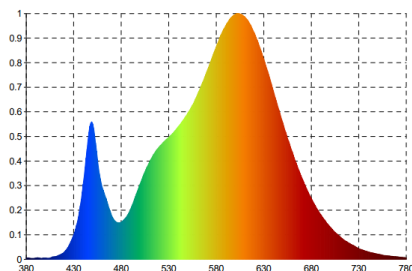

Garantie: 2 ans

Hauteur: 183 cm (version mât droit)

Hauteur maxi: 186 cm/ hauteur mini: 174 cm (version mât articulé)

Tête: Ø 28 cm

Matériaux: entièrement acier de qualité supérieure avec finition peinture Epoxy

## Caractéristiques

Mesure en Lux vers le haut à 35 cm de la source lumineuse:

Mesure en nanomètre du spectre lumineux

SAP. code	400153721	400153720	400153698	400153697
EAN code	3595560031832	3595560031818	3595560031771	3595560031757
Coloris	Noir	Gris métal	Noir articulé	Gris métal articulé
Flux lumineux (Lm)	3041	3041	3041	3041
Lux à 55 cm (indirect)	3570	3570	3570	3570
Efficacité énergétique (Lm/W)	132	132	132	132
T° de couleur ( K)	3000	3000	3000	3000
IRC	82	82	82	82
Durée de vie source (h)	40 000	40 000	40 000	40 000
Energie consommée (kWh/1000 h)	23	23	23	23
Poids net (kg)	8,27	8,27	8,27	8,27