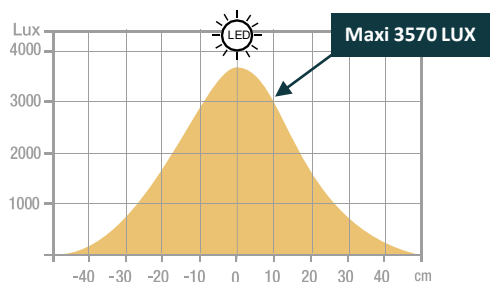

Garantie: 2 ans

Hauteur: 183 cm (version mât droit)

Hauteur maxi: 186 cm/ hauteur mini: 174 cm (version mât articulé)

Tête: Ø 28 cm

Matériaux: entièrement acier de qualité supérieure avec finition peinture Epoxy

## Caractéristiques

Mesure en Lux vers le haut à 35 cm de la source lumineuse:

Mesure en nanomètre du spectre lumineux

SAP. code	400153721	400153720	400153698	400153697
EAN code	3595560031832	3595560031818	3595560031771	3595560031757
Coloris	Noir	Gris métal	Noir articulé	Gris métal articulé
Flux lumineux (Lm)	3041	3041	3041	3041
Lux à 55 cm (indirect)	3570	3570	3570	3570
Efficacité énergétique (Lm/W)	132	132	132	132
T° de couleur ( K)	3000	3000	3000	3000
IRC	82	82	82	82
Durée de vie source (h)	40 000	40 000	40 000	40 000
Energie consommée (kWh/1000 h)	23	23	23	23
Poids net (kg)	8,27	8,27	8,27	8,27