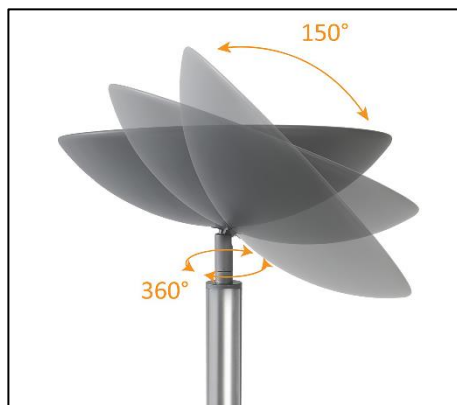

# DELY 2.0 articulé

- **Facile d'utilisation:** son variateur d'intensité situé sur le mat vous permet de trouver l'éclairage le plus confortable pour lire, écrire et travailler.
- **Design doux et moderne:** sa finesse et ses lignes sobres apporteront une allure moderne à votre bureau.
- **Longévité:** la durée de vie de ses LED est évaluée à plus de 40 000 heures.
- **Diffusion uniforme de la lumière:** éclairage indirect sans éblouissement, vous bénéficierez d'un éclairage d'appoint de qualité.
- **Disponible en deux coloris:** noir ou gris métal
- **Disponible en deux versions:** mât droit ou mât articulé

Garantie: 2 ans

Hauteur: 183 cm (version mât droit)

Hauteur maxi: 186 cm/ hauteur mini: 174 cm (version mât articulé)

Tête: Ø 28 cm

Matériaux: entièrement acier de qualité supérieure avec finition peinture Epoxy