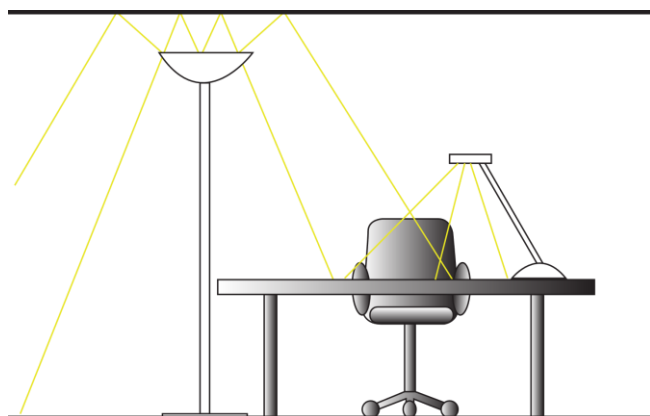

NOTRE EXPERTISE

1- Lampadaire à éclairage direct et indirect : l'éclairage idéal et optimal pour votre bureau

De par leur facilité d'installation et leur aspect décoratif, les lampadaires à éclairage indirect sont les luminaires préférés des français ! Ce lampadaire est idéal pour éclairer un endroit précis dans une pièce ou encore apporter la petite touche déco et originale qui changera tout à l'ambiance de la pièce.

Grâce à son éclairage dirigé vers le haut qui va se réverbérer sur le plafond, ce lampadaire assure en général la fonction d'éclairage secondaire, ou d'ambiance et vous fournira un éclairage performant et de qualité. Il s'intègre parfaitement à toutes les pièces de votre entreprise:

- bureau individuel
- open space
- salle de réunion
- Lieux de passage comme les halls d'accueil