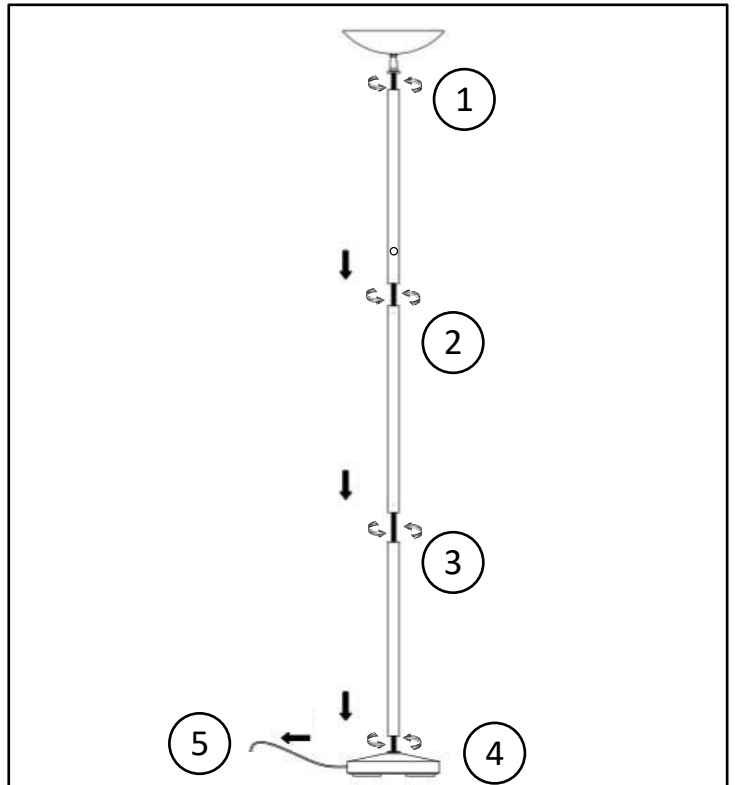

GUIDE D'UTILISATION

i

x1

5 min

www.my-unilux.com

Turn to increases or decreases the brightness

174-186 cm

25 cm

Turn to increases or decreases the brightness

182 cm

25 cm