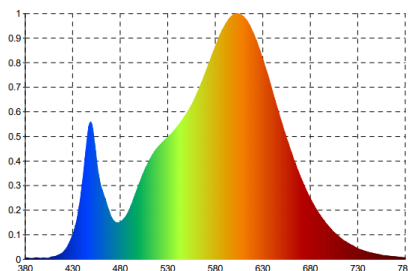

Garantie: 2 ans

Hauteur: 183 cm (version mât droit)

Hauteur maxi: 186 cm/ hauteur mini: 174 cm (version mât articulé)

Tête: Ø 28 cm

Matériaux: entièrement acier de qualité supérieure avec finition peinture Epoxy

Source lumineuse remplaçable (LED uniquement) par un professionnel

Caractéristiques

Mesure en Lux vers le haut à 35 cm de la source lumineuse:

Mesure en nanomètre du spectre lumineux

SAP. code	400153699
EAN code	3595560031795
Coloris	Chrome
Flux lumineux (Lm)	3041
Lux à 55 cm (indirect)	3570
Efficacité énergétique (Lm/W)	132
T° de couleur (K)	3000
IRC	82
Durée de vie source (h)	40 000
Energie consommée (kWh/1000 h)	23
Poids net (kg)	8,27