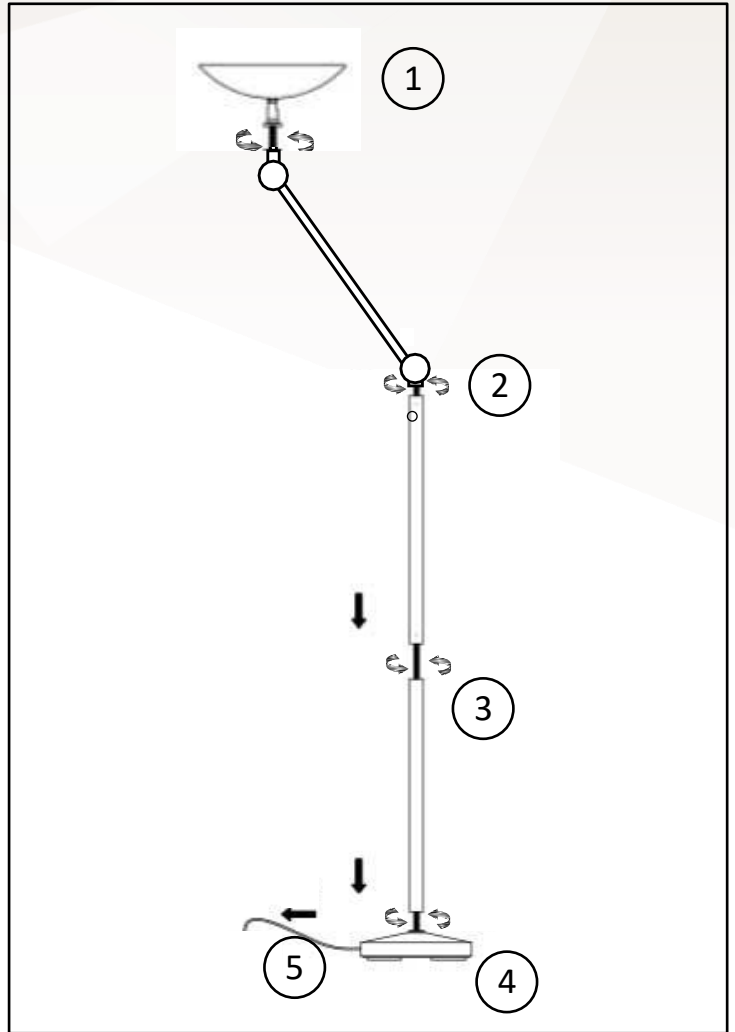

GUIDE D'UTILISATION

i

x1

5 min

www.my-unilux.com

Turn to increases or decreases the brightness

174-186 cm

25 cm

Turn to increases or decreases the brightness

182 cm

25 cm