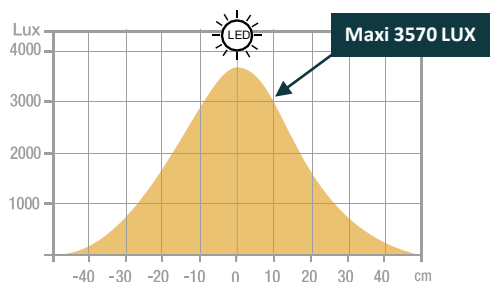

Garantie: 2 ans

Hauteur: 183 cm (version mât droit)

Hauteur maxi: 186 cm/ hauteur mini: 174 cm (version mât articulé)

Tête: Ø 28 cm

Matériaux: entièrement acier de qualité supérieure avec finition peinture Epoxy

Source lumineuse remplaçable (LED uniquement) par un professionnel

Caractéristiques

Mesure en Lux vers le haut à 35 cm de la source lumineuse:

Mesure en nanomètre du spectre lumineux

SAP. code	400153699
EAN code	3595560031795
Coloris	Chrome
Flux lumineux (Lm)	3041
Lux à 55 cm (indirect)	3570
Efficacité énergétique (Lm/W)	132
T° de couleur (K)	3000
IRC	82
Durée de vie source (h)	40 000
Energie consommée (kWh/1000 h)	23
Poids net (kg)	8,27