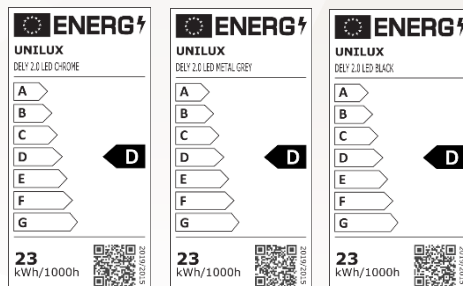

NOS ENGAGEMENTS RSE

1. Tous nos luminaires sont **100% réparables** limitant ainsi l'obsolescence programmée.
2. Réduire notre empreinte carbone grâce à notre démarche **d'ECO-DESIGN THINKING**.
3. Contribuer à la préservation des ressources naturelles de la planète en favorisant l'utilisation de **matériaux recyclés**.
4. Optimiser nos emballages pour maîtriser nos **coûts de transports**.
5. Mettre en avant le **talent de nos collaborateurs** en assurant une égalité sociale.

Classe énergétique