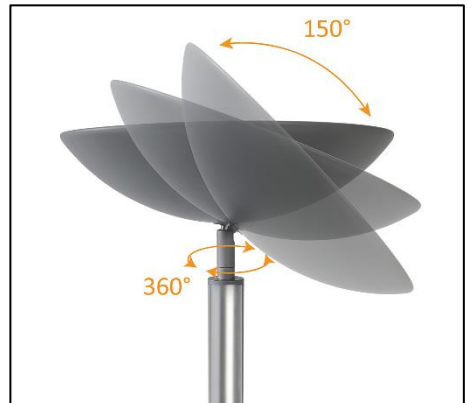

# DELY 2.0 articulé

- **Facile d'utilisation:** son variateur d'intensité situé sur le mat vous permet de trouver l'éclairage le plus confortable pour lire, écrire et travailler.
- **Design doux et moderne:** sa finesse et ses lignes sobres apporteront une allure moderne à votre bureau.
- **Longévité:** la durée de vie de ses LED est évaluée à plus de 40 000 heures.
- **Diffusion uniforme de la lumière:** éclairage indirect sans éblouissement, vous bénéficierez d'un éclairage d'appoint de qualité.
- **Disponible en deux coloris:** noir ou gris métal
- **Disponible en deux versions:** mât droit ou mât articulé

Garantie: 2 ans

Hauteur: 183 cm (version mât droit)

Hauteur maxi: 186 cm/ hauteur mini: 174 cm (version mât articulé)

Tête: Ø 28 cm

Matériaux: entièrement acier de qualité supérieure avec finition peinture Epoxy

## Caractéristiques

Mesure en Lux vers le haut à 35 cm de la source lumineuse:

Mesure en nanomètre du spectre lumineux

SAP. code	400153721	400153720	400153698	400153697
EAN code	3595560031832	3595560031818	3595560031771	3595560031757
Coloris	Noir	Gris métal	Noir articulé	Gris métal articulé
Flux lumineux (Lm)	3041	3041	3041	3041
Lux à 55 cm (indirect)	3570	3570	3570	3570
Efficacité énergétique (Lm/W)	132	132	132	132
T° de couleur ( K)	3000	3000	3000	3000
IRC	82	82	82	82
Durée de vie source (h)	40 000	40 000	40 000	40 000
Energie consommée (kWh/1000 h)	23	23	23	23
Poids net (kg)	8,27	8,27	8,27	8,27