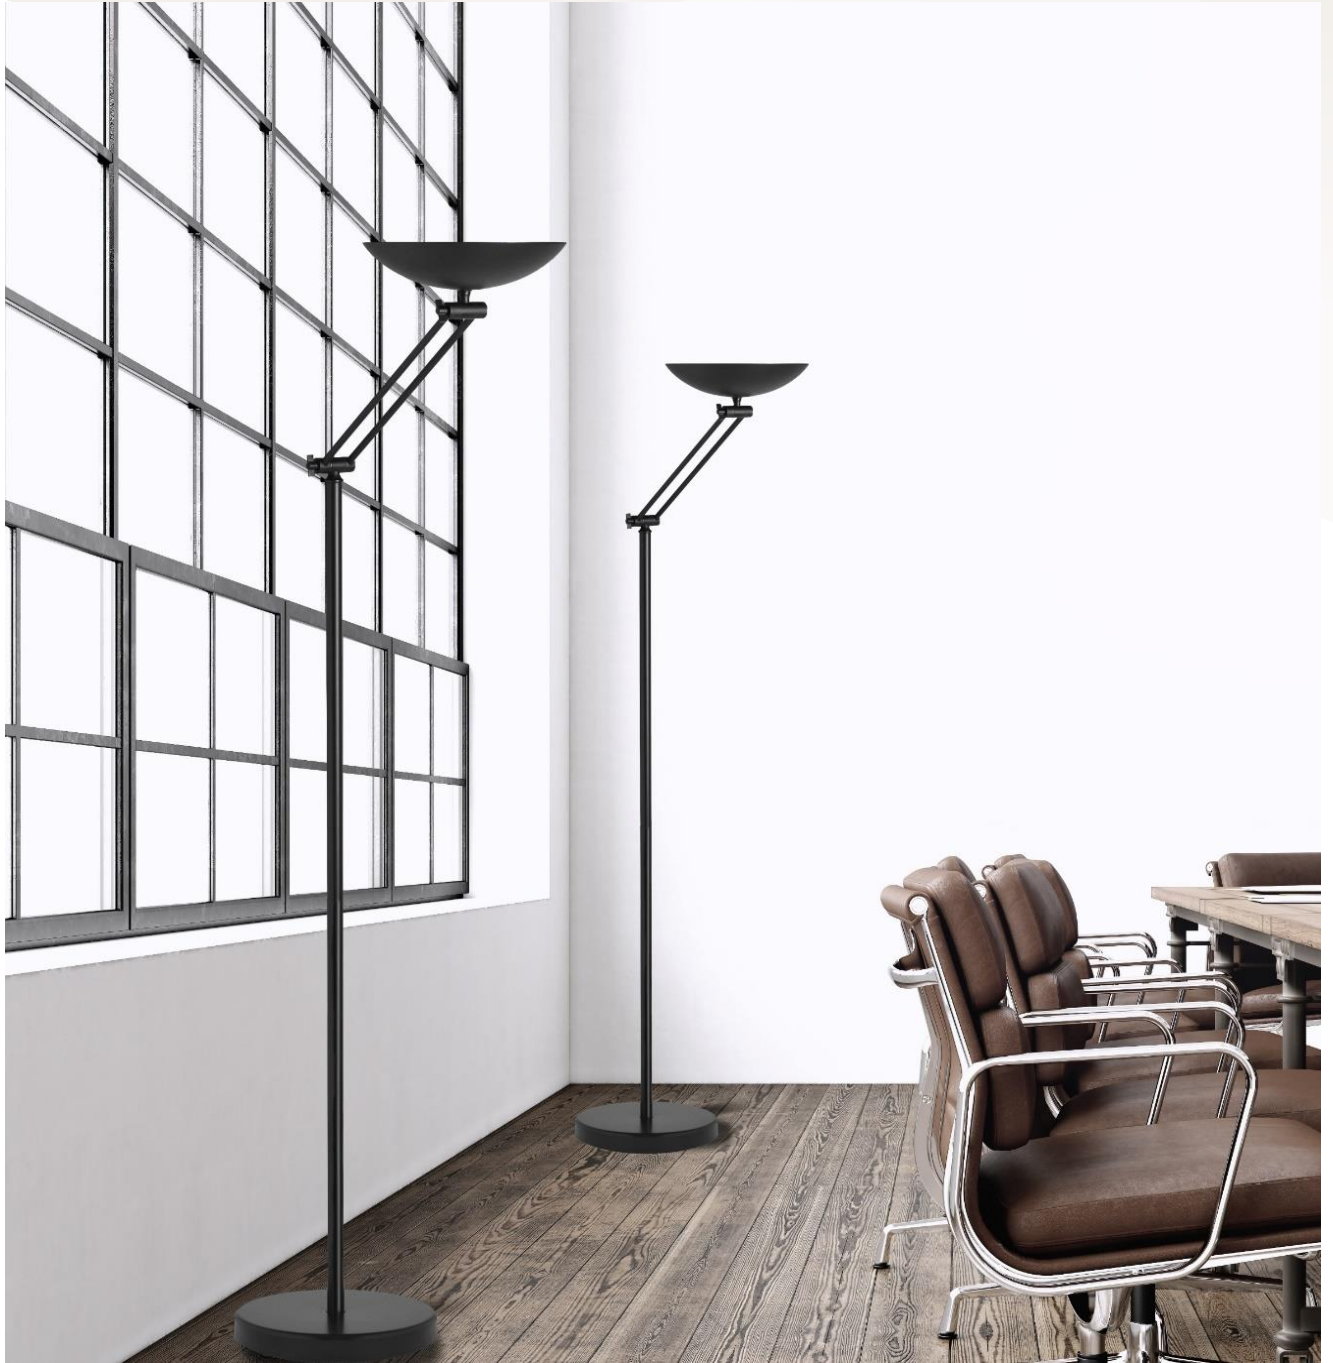

# DELY 2.0 articulé

- **Facile d'utilisation:** son variateur d'intensité situé sur le mat vous permet de trouver l'éclairage le plus confortable pour lire, écrire et travailler.
- **Design doux et moderne:** sa finesse et ses lignes sobres apporteront une allure moderne à votre bureau.
- **Longévité:** la durée de vie de ses LED est évaluée à plus de 40 000 heures.
- **Diffusion uniforme de la lumière:** éclairage indirect sans éblouissement, vous bénéficierez d'un éclairage d'appoint de qualité.
- **Disponible en deux coloris:** noir ou gris métal
- **Disponible en deux versions:** mât droit ou mât articulé

Garantie: 2 ans

Hauteur: 183 cm (version mât droit)

Hauteur maxi: 186 cm/ hauteur mini: 174 cm (version mât articulé)

Tête: Ø 28 cm

Matériaux: entièrement acier de qualité supérieure avec finition peinture Epoxy