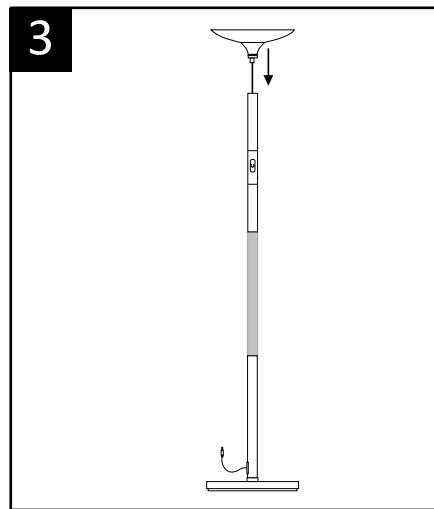

GUIDE D'UTILISATION

x1

5 mins

x1

www.my-unilux.com

(A) x1

(B) x1

(C) x1