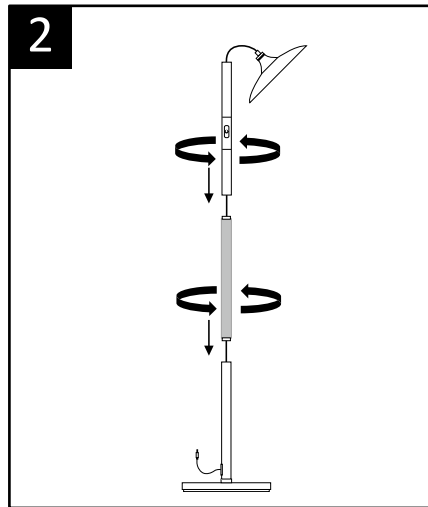

GUIDE D'UTILISATION

x1

5 mins

x1

www.my-unilux.com

(A) x1

(B) x1

(C) x1