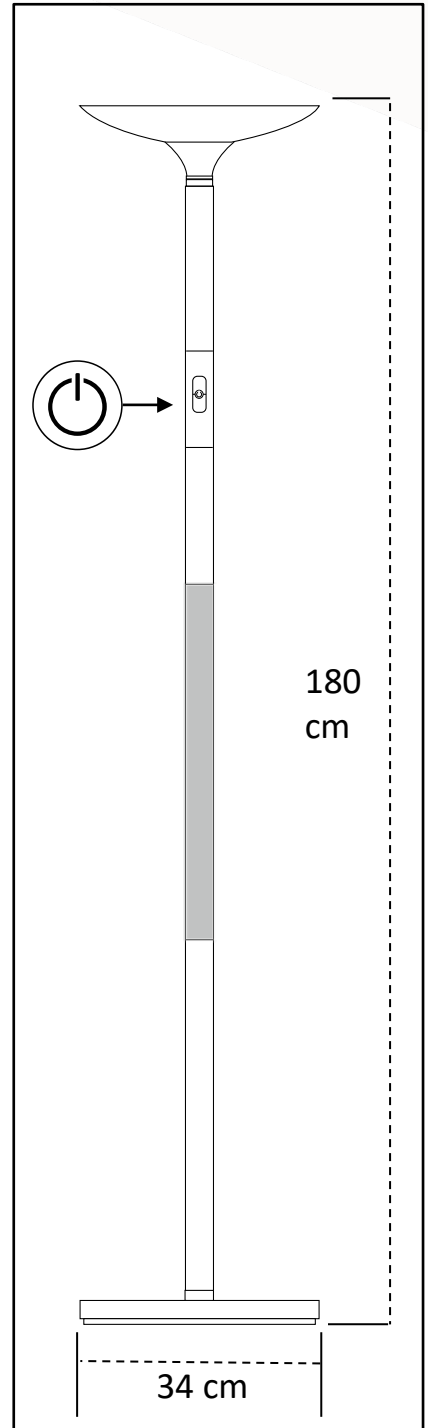

GUIDE D'UTILISATION

x1

5 mins

x1

www.my-unilux.com

(A) x1

(B) x1

(C) x1