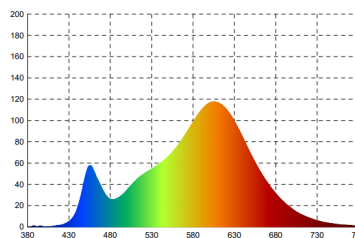

Garantie: 2 ans

Hauteur: 180 cm

Tête: Ø 34 cm

Socle du lampadaire en métal stable: 5 kg

Matériaux: acier avec finition peinture Epoxy et bois finition hêtre\*

Source lumineuse remplaçable (LED uniquement) par un professionnel

## Caractéristiques

Mesure en Lux vers le haut à 55 cm de la source lumineuse:

Mesure en nanomètre du spectre lumineux

SAP. code	400110157	400153677
EAN code	3595560028047	3595560032150
Coloris	Blanc/Hêtre	Noir/Hêtre
Flux lumineux (Lm)	5 539 lm	5 539 lm
Lux à 55 cm (indirect)	5300	5300
Efficacité énergétique (Lm/W)	150	150
T° de couleur ( K)	3000	3000
IRC	83	83
Durée de vie source (h)	40 000	40 000
Energie consommée (kWh/1000 h)	37	37
Poids net (kg)	8,4	8,4