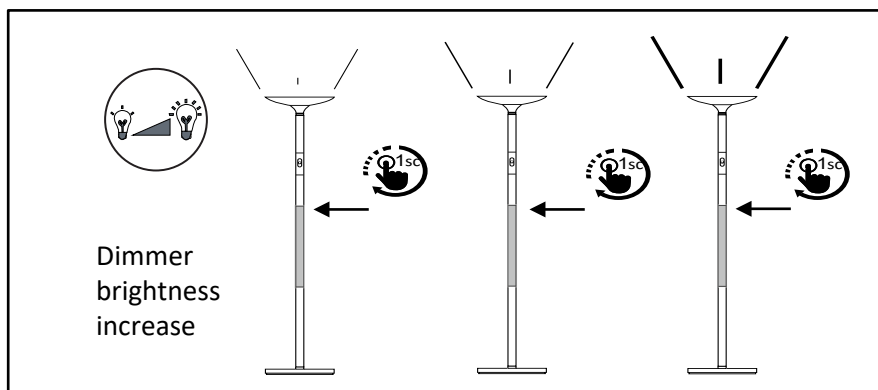

GUIDE D'UTILISATION

x1

5 mins

x1

www.my-unilux.com

(A) x1

(B) x1

(C) x1