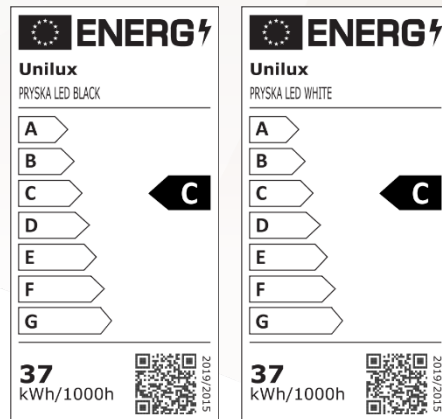

NOS ENGAGEMENTS RSE

1. Tous nos luminaires sont **100% réparables** limitant ainsi l'obsolescence programmée.
2. Réduire notre empreinte carbone grâce à notre démarche **d'ECO-DESIGN THINKING**.
3. Contribuer à la préservation des ressources naturelles de la planète en favorisant l'utilisation de **matériaux recyclés**.
4. Optimiser nos emballages pour maîtriser nos **coûts de transports**.
5. Mettre en avant le **talent de nos collaborateurs** en assurant une égalité sociale.

Classe énergétique