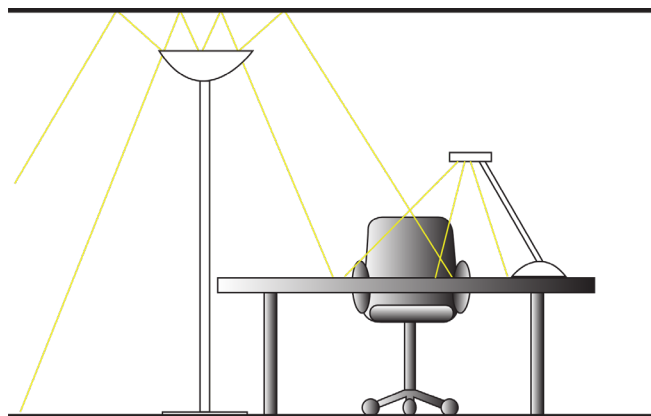

NOTRE EXPERTISE

1- Lampadaire à éclairage indirect : Un éclairage complémentaire indispensable!

De par leur facilité d'installation et leur aspect décoratif, les lampadaires à éclairage indirect sont les luminaires préférés des français ! Ce lampadaire est idéal pour éclairer un endroit précis dans une pièce ou encore apporter la petite touche déco et originale qui changera tout à l'ambiance de la pièce.

Grâce à son éclairage dirigé vers le haut qui va se réverbérer sur le plafond, ce lampadaire assure en général la fonction d'éclairage secondaire, ou d'ambiance et vous fournira un éclairage performant et de qualité. Il s'intègre parfaitement à toutes les pièces de votre entreprise:

- bureau individuel
- open space
- salle de réunion
- Lieux de passage comme les halls d'accueil