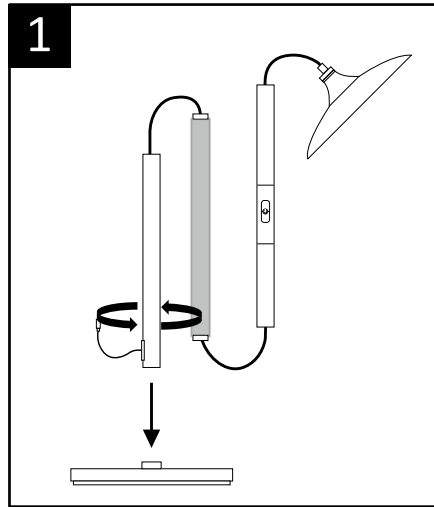

GUIDE D'UTILISATION

x1

5 mins

x1

www.my-unilux.com

(A) x1

(B) x1

(C) x1