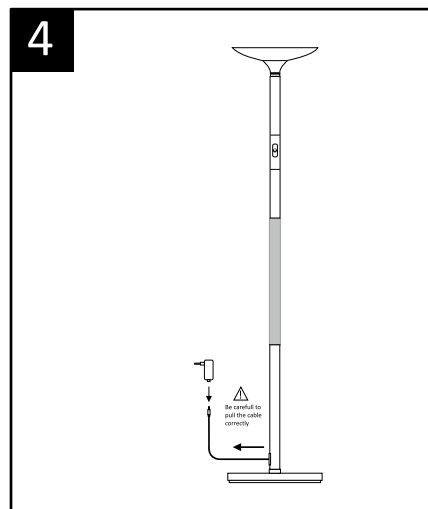

GUIDE D'UTILISATION

x1

5 mins

x1

www.my-unilux.com

(A) x1

(B) x1

(C) x1