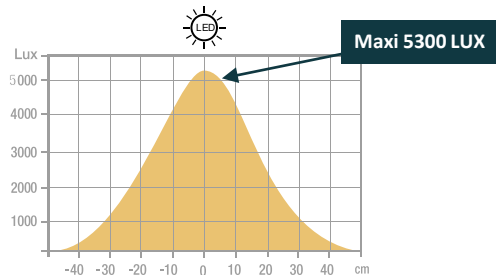

Garantie: 2 ans

Hauteur: 180 cm

Tête: Ø 34 cm

Socle du lampadaire en métal stable: 5 kg

Matériaux: acier avec finition peinture Epoxy et bois finition hêtre\*

Source lumineuse remplaçable (LED uniquement) par un professionnel

## Caractéristiques

Mesure en Lux vers le haut à 55 cm de la source lumineuse:

Mesure en nanomètre du spectre lumineux

SAP. code	400110157	400153677
EAN code	3595560028047	3595560032150
Coloris	Blanc/Hêtre	Noir/Hêtre
Flux lumineux (Lm)	5 539 lm	5 539 lm
Lux à 55 cm (indirect)	5300	5300
Efficacité énergétique (Lm/W)	150	150
T° de couleur ( K)	3000	3000
IRC	83	83
Durée de vie source (h)	40 000	40 000
Energie consommée (kWh/1000 h)	37	37
Poids net (kg)	8,4	8,4