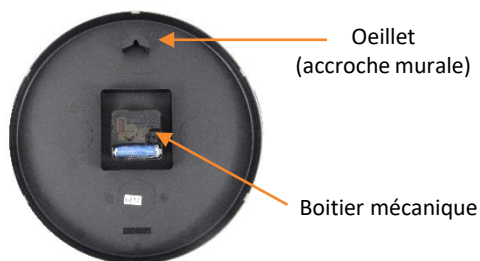

NOS ENGAGEMENTS RSE

1. Tous nos luminaires sont **100% réparables** limitant ainsi l'obsolescence programmée.
2. Réduire notre empreinte carbone grâce à notre démarche d'**ECO-DESIGN THINKING**.
3. Contribuer à la préservation des ressources naturelles de la planète en favorisant l'utilisation de **matériaux recyclés**.
4. Optimiser nos emballages pour maîtriser nos **coûts de transports**.
5. Mettre en avant le **talent de nos collaborateurs** en assurant une égalité sociale.

NOTRE EXPERTISE

Une horloge est un accessoire incontournable qui s'intègre parfaitement à toutes les pièces de votre entreprise:

- bureau individuel
- open space
- salle de réunion
- Lieux de passage
- hall d'accueil

La mise en place d'une horloge d'un espace de travail permet aux employés d'éviter de consulter l'heure sur l'heure smartphone ou tablette et du coup ne pas être tentés de regarder leurs messages ou de naviguer sur internet par la même occasion. Ainsi une horloge permet de gagner en concentration et productivité car les employés sont moins distraits.

Pour une bonne lisibilité de loin, il est important d'avoir:

- un bon contraste entre le fond du cadran et la couleur des chiffres (meilleur contraste fond blanc/ chiffres noirs)
- Une bonne hauteur des chiffres (environ 3cm mini) et en caractères arabes de préférence

NOS CERTIFICATIONS

Unilux s'est engagé dans une démarche d'éco-responsabilité et veille à ce que ses produits respectent cet engagement. En effet, nous sommes très préoccupés par les questions environnementales actuelles et nous aspirons à répondre au mieux aux préoccupations de nos consommateurs à ce sujet. Le développement durable est au cœur de notre stratégie et nous agissons pour l'environnement. Vous trouverez ci-dessous les différentes certifications dont dispose Unilux et qui prouvent son engagement environnemental.

UNILUX