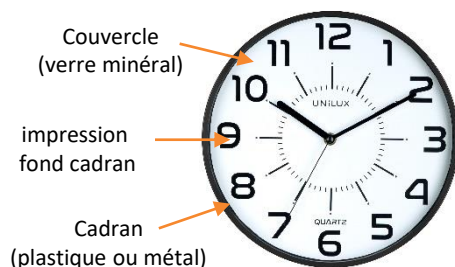

NOS ENGAGEMENTS RSE

1. Tous nos luminaires sont **100% réparables** limitant ainsi l'obsolescence programmée.
2. Réduire notre empreinte carbone grâce à notre démarche d'**ECO-DESIGN THINKING**.
3. Contribuer à la préservation des ressources naturelles de la planète en favorisant l'utilisation de **matériaux recyclés**.
4. Optimiser nos emballages pour maîtriser nos **coûts de transports**.
5. Mettre en avant le **talent de nos collaborateurs** en assurant une égalité sociale.

NOTRE EXPERTISE

Une horloge est un accessoire incontournable qui s'intègre parfaitement à toutes les pièces de votre entreprise:

- bureau individuel
- open space
- salle de réunion
- Lieux de passage
- hall d'accueil

La mise en place d'une horloge d'un espace de travail permet aux employés d'éviter de consulter l'heure sur l'heure smartphone ou tablette et du coup ne pas être tentés de regarder leurs messages ou de naviguer sur internet par la même occasion. Ainsi une horloge permet de gagner en concentration et productivité car les employés sont moins distraits.

Pour une bonne lisibilité de loin, il est important d'avoir:

- un bon contraste entre le fond du cadran et la couleur des chiffres (meilleur contraste fond blanc/ chiffres noirs)
- Une bonne hauteur des chiffres (environ 3cm mini) et en caractères arabes de préférence

NOS CERTIFICATIONS

Unilux s'est engagé dans une démarche d'éco-responsabilité et veille à ce que ses produits respectent cet engagement. En effet, nous sommes très préoccupés par les questions environnementales actuelles et nous aspirons à répondre au mieux aux préoccupations de nos consommateurs à ce sujet. Le développement durable est au cœur de notre stratégie et nous agissons pour l'environnement. Vous trouverez ci-dessous les différentes certifications dont dispose Unilux et qui prouvent son engagement environnemental.

UNILUX