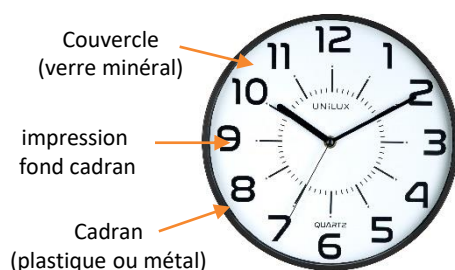

NOS ENGAGEMENTS RSE

1. Tous nos luminaires sont **100% réparables** limitant ainsi l'obsolescence programmée.
2. Réduire notre empreinte carbone grâce à notre démarche d'**ECO-DESIGN THINKING**.
3. Contribuer à la préservation des ressources naturelles de la planète en favorisant l'utilisation de **matériaux recyclés**.
4. Optimiser nos emballages pour maîtriser nos **coûts de transports**.
5. Mettre en avant le **talent de nos collaborateurs** en assurant une égalité sociale.

NOTRE EXPERTISE

Une horloge est un accessoire incontournable qui s'intègre parfaitement à toutes les pièces de votre entreprise:

- bureau individuel
- open space
- salle de réunion
- Lieux de passage
- hall d'accueil

La mise en place d'une horloge d'un espace de travail permet aux employés d'éviter de consulter l'heure sur l'heure smartphone ou tablette et du coup ne pas être tentés de regarder leurs messages ou de naviguer sur internet par la même occasion. Ainsi une horloge permet de gagner en concentration et productivité car les employés sont moins distraits.

Pour une bonne lisibilité de loin, il est important d'avoir:

- un bon contraste entre le fond du cadran et la couleur des chiffres (meilleur contraste fond blanc/ chiffres noirs)
- Une bonne hauteur des chiffres (environ 3cm mini) et en caractères arabes de préférence

NOS CERTIFICATIONS

Unilux s'est engagé dans une démarche d'éco-responsabilité et veille à ce que ses produits respectent cet engagement. En effet, nous sommes très préoccupés par les questions environnementales actuelles et nous aspirons à répondre au mieux aux préoccupations de nos consommateurs à ce sujet. Le développement durable est au cœur de notre stratégie et nous agissons pour l'environnement. Vous trouverez ci-dessous les différentes certifications dont dispose Unilux et qui prouvent son engagement environnemental.

UNILUX