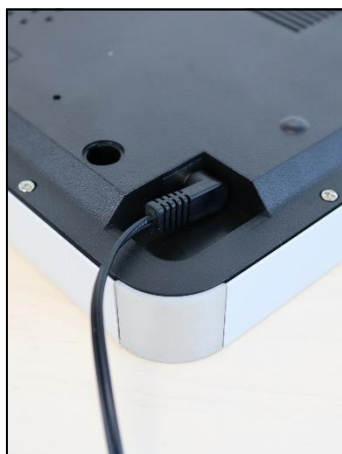

UNILUX

FLO LED

FLO LED

- **Silencieuse:** comparé aux pendule conventionnelles, cette horloge électrique n'émet aucun bruit nuisible à la concentration et à la productivité.
- **Design high tech et moderne:** son cadran de forme carrée noire avec contour en aluminium donne des informations grâce à des LED de couleur bleue qui lui confère une allure tendance et contemporaine compatible à tous styles d'espaces de travail (hall d'accueil, réunion et bureau).
- **Avoir tout en vue:** Affichage des jours de la semaine, de la date et de la température intérieure de -9° C à +50° C.
- **Lisible jour et nuit:** grâce à une dimension de 28 cm et à son contraste de grands chiffres digitaux LED bleue de 6 cm de hauteur sur fond noir.
- **Intelligente:** plus besoin de changer la pile, cette pendule LED se branche directement sur secteur (câble = 1m 80)

Fonctionnement : branchement sur secteur (câble fourni).

Utilisation intuitive: touches silencieuses

Dimensions: 28 cm x 28 cm

Epaisseur: 3,5 cm

Fixation murale rapide par 2 œillets

Garantie: 2 ans

Matériaux: cadre en plastique / couvercle en verre minéral plat

SAP. code	400124566
EAN code	3595560029648
Coloris	Noir
Diamètre (cm)	28 cm x 28 cm
Batterie fournie	Sur secteur
Radio contrôlée	Non
Mouvement silencieux	Oui
Visibilité	30 m
Indicateur d'humidité	Non
Indicateur de température	Oui
Indicateur de date	OUI
Type de montage	Crochet mural
Poids net: Kg	0,86