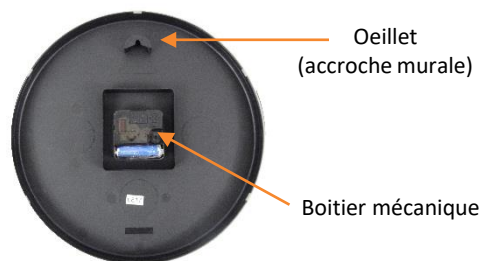

NOS ENGAGEMENTS RSE

1. Tous nos luminaires sont **100% réparables** limitant ainsi l'obsolescence programmée.
2. Réduire notre empreinte carbone grâce à notre démarche d'**ECO-DESIGN THINKING**.
3. Contribuer à la préservation des ressources naturelles de la planète en favorisant l'utilisation de **matériaux recyclés**.
4. Optimiser nos emballages pour maîtriser nos **coûts de transports**.
5. Mettre en avant le **talent de nos collaborateurs** en assurant une égalité sociale.

NOTRE EXPERTISE

Une horloge est un accessoire incontournable qui s'intègre parfaitement à toutes les pièces de votre entreprise:

- bureau individuel
- open space
- salle de réunion
- Lieux de passage
- hall d'accueil

La mise en place d'une horloge d'un espace de travail permet aux employés d'éviter de consulter l'heure sur l'heure smartphone ou tablette et du coup ne pas être tentés de regarder leurs messages ou de naviguer sur internet par la même occasion. Ainsi une horloge permet de gagner en concentration et productivité car les employés sont moins distraits.

Pour une bonne lisibilité de loin, il est important d'avoir:

- un bon contraste entre le fond du cadran et la couleur des chiffres (meilleur contraste fond blanc/ chiffres noirs)
- Une bonne hauteur des chiffres (environ 3cm mini) et en caractères arabes de préférence

NOS CERTIFICATIONS

Unilux s'est engagé dans une démarche d'éco-responsabilité et veille à ce que ses produits respectent cet engagement. En effet, nous sommes très préoccupés par les questions environnementales actuelles et nous aspirons à répondre au mieux aux préoccupations de nos consommateurs à ce sujet. Le développement durable est au cœur de notre stratégie et nous agissons pour l'environnement. Vous trouverez ci-dessous les différentes certifications dont dispose Unilux et qui prouvent son engagement environnemental.

UNILUX