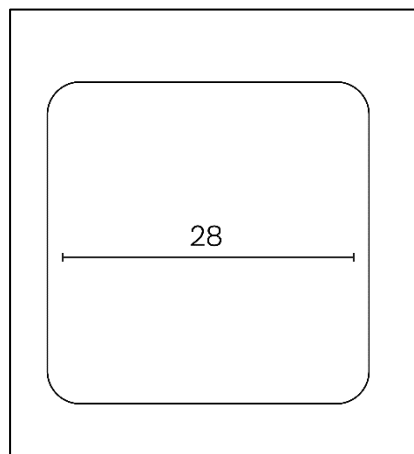

UNILUX

FLO LED

FLO LED

- **Silencieuse:** comparé aux pendule conventionnelles, cette horloge électrique n'émet aucun bruit nuisible à la concentration et à la productivité.
- **Design high tech et moderne:** son cadran de forme carrée noire avec contour en aluminium donne des informations grâce à des LED de couleur bleue qui lui confère une allure tendance et contemporaine compatible à tous styles d'espaces de travail (hall d'accueil, réunion et bureau).
- **Avoir tout en vue:** Affichage des jours de la semaine, de la date et de la température intérieure de -9° C à +50° C.
- **Lisible jour et nuit:** grâce à une dimension de 28 cm et à son contraste de grands chiffres digitaux LED bleue de 6 cm de hauteur sur fond noir.
- **Intelligente:** plus besoin de changer la pile, cette pendule LED se branche directement sur secteur (câble = 1m 80)

Fonctionnement : branchement sur secteur (câble fourni).

Utilisation intuitive: touches silencieuses

Dimensions: 28 cm x 28 cm

Epaisseur: 3,5 cm

Fixation murale rapide par 2 œillets

Garantie: 2 ans

Matériaux: cadre en plastique / couvercle en verre minéral plat

SAP. code	400124566
EAN code	3595560029648
Coloris	Noir
Diamètre (cm)	28 cm x 28 cm
Batterie fournie	Sur secteur
Radio contrôlée	Non
Mouvement silencieux	Oui
Visibilité	30 m
Indicateur d'humidité	Non
Indicateur de température	Oui
Indicateur de date	OUI
Type de montage	Crochet mural
Poids net: Kg	0,86