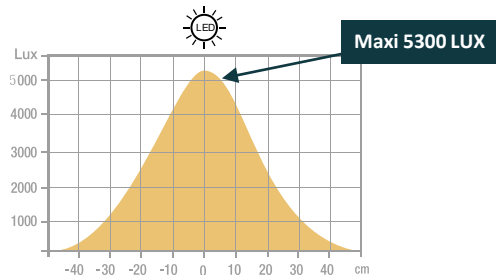

Garantie: 2 ans
 Hauteur: 180 cm
 Tête: Ø 34 cm
 Socle du lampadaire en métal stable: 5 kg
 Matériaux: acier avec finition peinture Epoxy et bois finition hêtre*

Source lumineuse remplaçable (LED uniquement) par un professionnel

Caractéristiques

Mesure en Lux vers le haut à 55 cm de la source lumineuse:

Mesure en nanomètre du spectre lumineux

SAP. code	400110157	400153677
EAN code	3595560028047	3595560032150
Coloris	Blanc/Hêtre	Noir/Hêtre
Flux lumineux (Lm)	5 539 lm	5 539 lm
Lux à 55 cm (indirect)	5300	5300
Efficacité énergétique (Lm/W)	150	150
T° de couleur (K)	3000	3000
IRC	83	83
Durée de vie source (h)	40 000	40 000
Energie consommée (kWh/1000 h)	37	37
Poids net (kg)	8,4	8,4