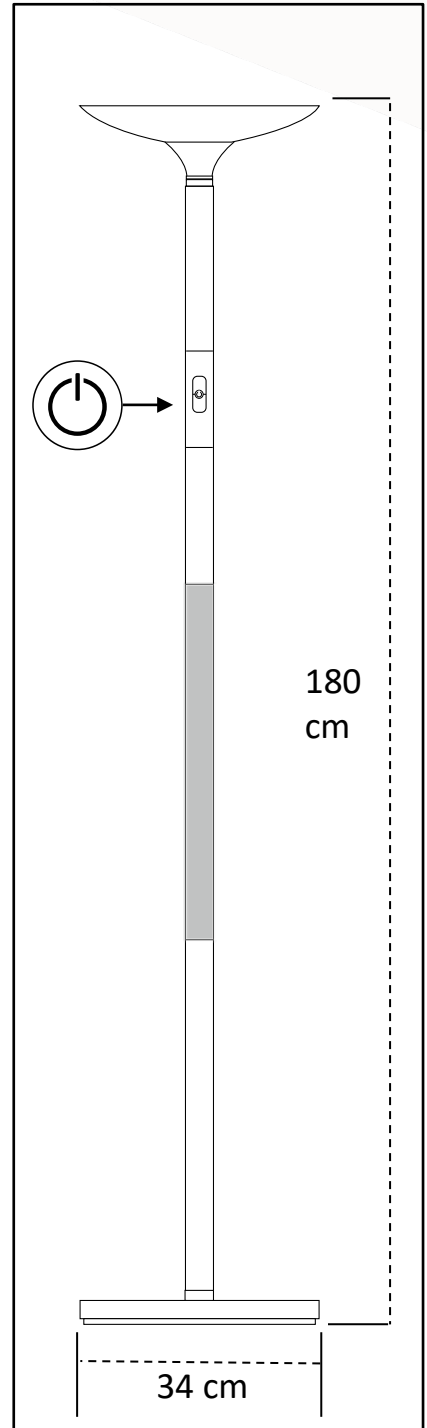

GUIDE D'UTILISATION

x1

5 mins

x1

www.my-unilux.com

(A) x1

(B) x1

(C) x1