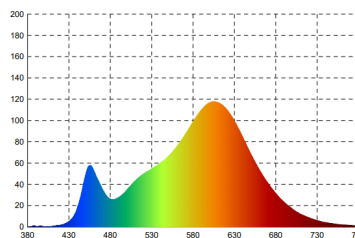

Garantie: 2 ans
 Hauteur: 180 cm
 Tête: Ø 34 cm
 Socle du lampadaire en métal stable: 5 kg
 Matériaux: acier avec finition peinture Epoxy et bois finition hêtre*

Source lumineuse remplaçable (LED uniquement) par un professionnel

Caractéristiques

Mesure en Lux vers le haut à 55 cm de la source lumineuse:

Mesure en nanomètre du spectre lumineux

SAP. code	400110157	400153677
EAN code	3595560028047	3595560032150
Coloris	Blanc/Hêtre	Noir/Hêtre
Flux lumineux (Lm)	5 539 lm	5 539 lm
Lux à 55 cm (indirect)	5300	5300
Efficacité énergétique (Lm/W)	150	150
T° de couleur (K)	3000	3000
IRC	83	83
Durée de vie source (h)	40 000	40 000
Energie consommée (kWh/1000 h)	37	37
Poids net (kg)	8,4	8,4