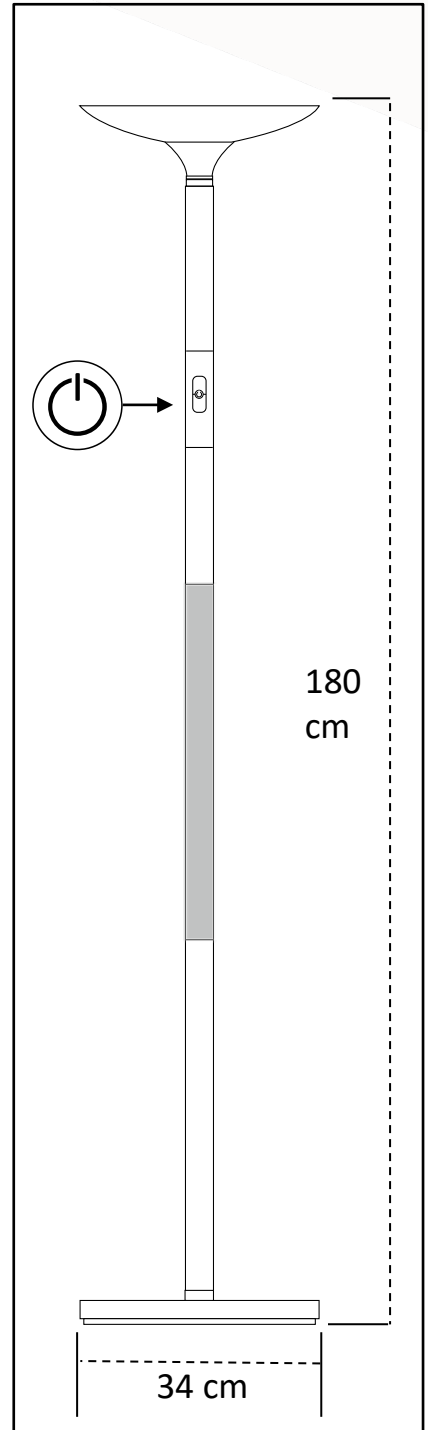

GUIDE D'UTILISATION

x1

5 mins

x1

www.my-unilux.com

(A) x1

(B) x1

(C) x1