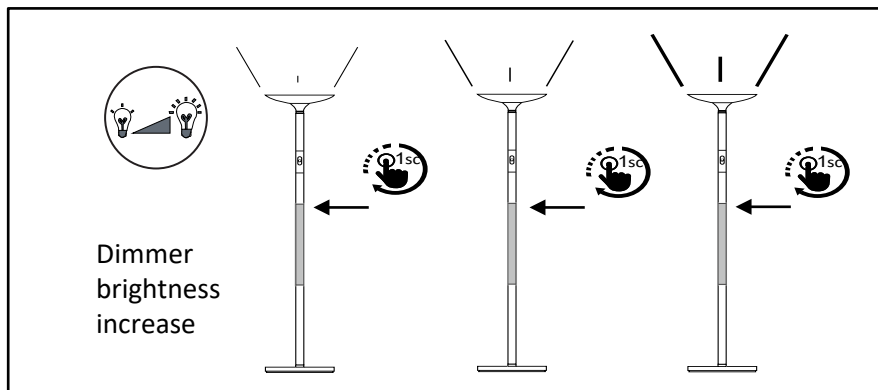

GUIDE D'UTILISATION

x1

5 mins

x1

www.my-unilux.com

(A) x1

(B) x1

(C) x1