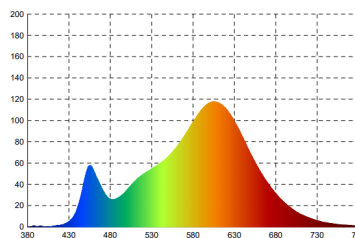

Garantie: 2 ans  
 Hauteur: 180 cm  
 Tête: Ø 34 cm  
 Socle du lampadaire en métal stable: 5 kg  
 Matériaux: acier avec finition peinture Epoxy et bois finition hêtre\*

Source lumineuse remplaçable (LED uniquement) par un professionnel

## Caractéristiques

Mesure en Lux vers le haut à 55 cm de la source lumineuse:

Mesure en nanomètre du spectre lumineux

SAP. code	400110157	400153677
EAN code	3595560028047	3595560032150
Coloris	Blanc/Hêtre	Noir/Hêtre
Flux lumineux (Lm)	5 539 lm	5 539 lm
Lux à 55 cm (indirect)	5300	5300
Efficacité énergétique (Lm/W)	150	150
T° de couleur ( K)	3000	3000
IRC	83	83
Durée de vie source (h)	40 000	40 000
Energie consommée (kWh/1000 h)	37	37
Poids net (kg)	8,4	8,4