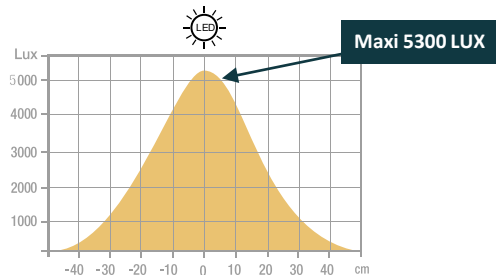

Garantie: 2 ans  
 Hauteur: 180 cm  
 Tête: Ø 34 cm  
 Socle du lampadaire en métal stable: 5 kg  
 Matériaux: acier avec finition peinture Epoxy et bois finition hêtre\*

Source lumineuse remplaçable (LED uniquement) par un professionnel

## Caractéristiques

Mesure en Lux vers le haut à 55 cm de la source lumineuse:

Mesure en nanomètre du spectre lumineux

SAP. code	400110157	400153677
EAN code	3595560028047	3595560032150
Coloris	Blanc/Hêtre	Noir/Hêtre
Flux lumineux (Lm)	5 539 lm	5 539 lm
Lux à 55 cm (indirect)	5300	5300
Efficacité énergétique (Lm/W)	150	150
T° de couleur ( K)	3000	3000
IRC	83	83
Durée de vie source (h)	40 000	40 000
Energie consommée (kWh/1000 h)	37	37
Poids net (kg)	8,4	8,4