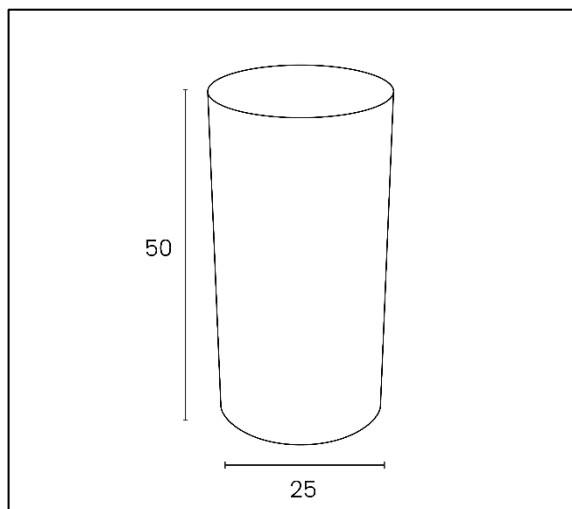

UNILUX

---

SLIM

- **Polyvalence:** 2 crochets pour les parapluies pliants. D'une hauteur de 50 cm, ce porte-parapluie est idéal pour les parapluies longs (capacité de 9 parapluies), et les cannes.
- **Stable et maniable:** son socle en métal, doté d'une feutrine pour ne pas rayer les parquets, est parfait pour les zones de grands passages.
- **Maniable:** doté de deux poignées latérales, vous pourrez l'installer facilement où vous le souhaitez.
- **Ventilation:** la multitude de perforations est idéale pour le séchage des parapluies.
- **Existe en deux coloris:** noir ou gris

Socle: 0,35 Kg / diamètre 25 cm

Hauteur: 50 cm

Matériaux: socle en acier avec peinture Epoxy/ fût en plastique Polypropylène

SAP no.	Couleur	Dimensions	Capacité parapluies	Garantie	Poids Net	EAN code
400109022	Gris	25 x 25 x 50 cm	9	2 ans	0,83 kg	3595560027859
400109020	Noir	25 x 25 x 50 cm	9	2 ans	0,83 kg	3595560027859

**3**

(C)

(A) x3

**4**

50 cm

25 cm