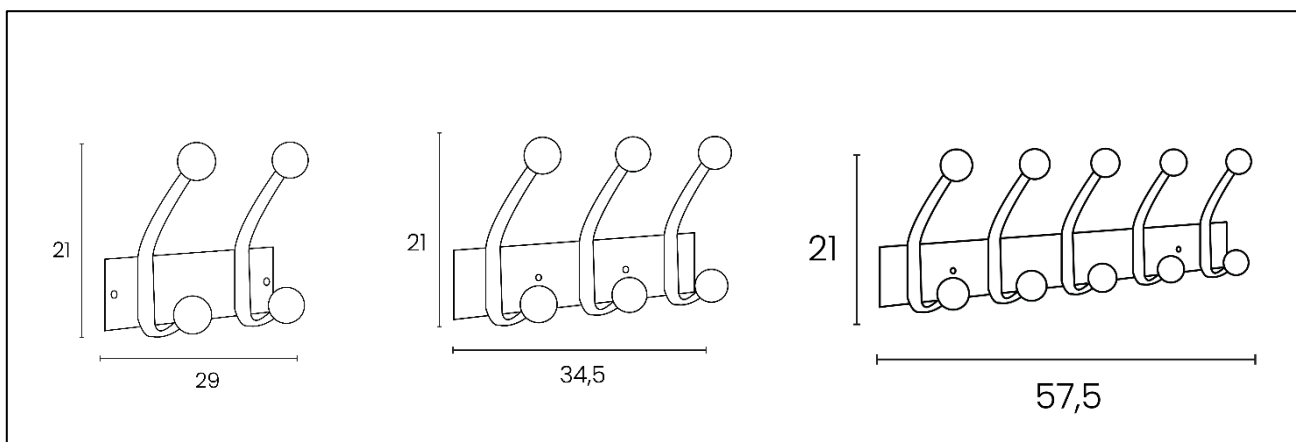

UNILUX

HAKEA patères

HAKEA x2/x3/x5

- **Design contemporain:** son allure dynamique, ses belles finitions gris métal font de ces patères l'accessoire idéal pour votre bureau.
- **Fonctionnel:** patères doubles déclinées en trois tailles différentes x2, x3, x5.
- **Utilisation:** usage individuel ou collectif.
- **Fixation:** livrée avec son kit de montage contenant des vis et des chevilles pour une fixation facile sur toutes les surfaces.

Supporte jusqu'à 40 kg

Dimensions 2 patères: 24,5 cm x 25 cm

Dimensions 3 patères: 24,5 cm x 38,5 cm

Dimensions 5 patères: 24,5 cm x 66,5 cm

Matériaux: acier haute qualité avec peinture Epoxy et plastique ABS

SAP no.	Coloris	Dimensions	Nombre de patères	Charge maxi	Garantie	Poids Net	EAN code
400095645	Gris métal	H24,5 x L25 cm	2	40 kg	2 ans	0,65 kg	3595560026241
400095646	Gris métal	H24,5 x L38,5 cm	3	40 kg	2 ans	1 kg	3595560026258
400095647	Gris métal	H24,5 x L66,5 cm	5	40 kg	2 ans	1,73 kg	3595560026265