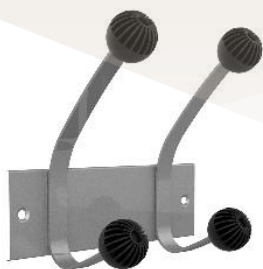

UNILUX

HAKEA patères

HAKEA x2/x3/x5

- **Design contemporain:** son allure dynamique, ses belles finitions gris métal font de ces patères l'accessoire idéal pour votre bureau.
- **Fonctionnel:** patères doubles déclinées en trois tailles différentes x2, x3, x5.
- **Utilisation:** usage individuel ou collectif.
- **Fixation:** livrée avec son kit de montage contenant des vis et des chevilles pour une fixation facile sur toutes les surfaces.

Supporte jusqu'à 40 kg

Dimensions 2 patères: 24,5 cm x 25 cm

Dimensions 3 patères: 24,5 cm x 38,5 cm

Dimensions 5 patères: 24,5 cm x 66,5 cm

Matériaux: acier haute qualité avec peinture Epoxy et plastique ABS

SAP no.	Coloris	Dimensions	Nombre de patères	Charge maxi	Garantie	Poids Net	EAN code
400095645	Gris métal	H24,5 x L25 cm	2	40 kg	2 ans	0,65 kg	3595560026241
400095646	Gris métal	H24,5 x L38,5 cm	3	40 kg	2 ans	1 kg	3595560026258
400095647	Gris métal	H24,5 x L66,5 cm	5	40 kg	2 ans	1,73 kg	3595560026265