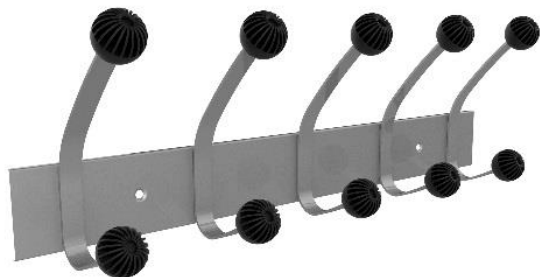

UNILUX

HAKEA patères

HAKEA x2/x3/x5

- **Design contemporain:** son allure dynamique, ses belles finitions gris métal font de ces patères l'accessoire idéal pour votre bureau.
- **Fonctionnel:** patères doubles déclinées en trois tailles différentes x2, x3, x5.
- **Utilisation:** usage individuel ou collectif.
- **Fixation:** livrée avec son kit de montage contenant des vis et des chevilles pour une fixation facile sur toutes les surfaces.

Supporte jusqu'à 40 kg

Dimensions 2 patères: 24,5 cm x 25 cm

Dimensions 3 patères: 24,5 cm x 38,5 cm

Dimensions 5 patères: 24,5 cm x 66,5 cm

Matériaux: acier haute qualité avec peinture Epoxy et plastique ABS

SAP no.	Coloris	Dimensions	Nombre de patères	Charge maxi	Garantie	Poids Net	EAN code
400095645	Gris métal	H24,5 x L25 cm	2	40 kg	2 ans	0,65 kg	3595560026241
400095646	Gris métal	H24,5 x L38,5 cm	3	40 kg	2 ans	1 kg	3595560026258
400095647	Gris métal	H24,5 x L66,5 cm	5	40 kg	2 ans	1,73 kg	3595560026265