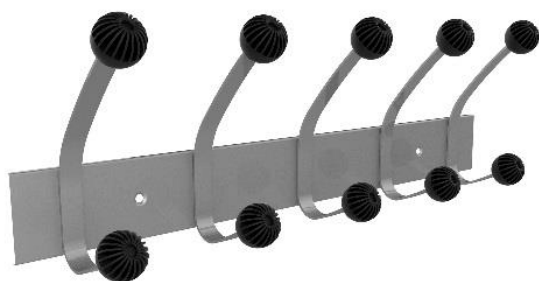

UNILUX

HAKEA patères

HAKEA x2/x3/x5

- **Design contemporain:** son allure dynamique, ses belles finitions gris métal font de ces patères l'accessoire idéal pour votre bureau.
- **Fonctionnel:** patères doubles déclinées en trois tailles différentes x2, x3, x5.
- **Utilisation:** usage individuel ou collectif.
- **Fixation:** livrée avec son kit de montage contenant des vis et des chevilles pour une fixation facile sur toutes les surfaces.

Supporte jusqu'à 40 kg

Dimensions 2 patères: 24,5 cm x 25 cm

Dimensions 3 patères: 24,5 cm x 38,5 cm

Dimensions 5 patères: 24,5 cm x 66,5 cm

Matériaux: acier haute qualité avec peinture Epoxy et plastique ABS

SAP no.	Coloris	Dimensions	Nombre de patères	Charge maxi	Garantie	Poids Net	EAN code
400095645	Gris métal	H24,5 x L25 cm	2	40 kg	2 ans	0,65 kg	3595560026241
400095646	Gris métal	H24,5 x L38,5 cm	3	40 kg	2 ans	1 kg	3595560026258
400095647	Gris métal	H24,5 x L66,5 cm	5	40 kg	2 ans	1,73 kg	3595560026265