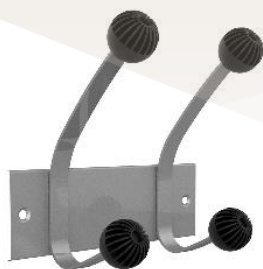

UNILUX

HAKEA patères

HAKEA x2/x3/x5

- **Design contemporain:** son allure dynamique, ses belles finitions gris métal font de ces patères l'accessoire idéal pour votre bureau.
- **Fonctionnel:** patères doubles déclinées en trois tailles différentes x2, x3, x5.
- **Utilisation:** usage individuel ou collectif.
- **Fixation:** livrée avec son kit de montage contenant des vis et des chevilles pour une fixation facile sur toutes les surfaces.

Supporte jusqu'à 40 kg

Dimensions 2 patères: 24,5 cm x 25 cm

Dimensions 3 patères: 24,5 cm x 38,5 cm

Dimensions 5 patères: 24,5 cm x 66,5 cm

Matériaux: acier haute qualité avec peinture Epoxy et plastique ABS

SAP no.	Coloris	Dimensions	Nombre de patères	Charge maxi	Garantie	Poids Net	EAN code
400095645	Gris métal	H24,5 x L25 cm	2	40 kg	2 ans	0,65 kg	3595560026241
400095646	Gris métal	H24,5 x L38,5 cm	3	40 kg	2 ans	1 kg	3595560026258
400095647	Gris métal	H24,5 x L66,5 cm	5	40 kg	2 ans	1,73 kg	3595560026265