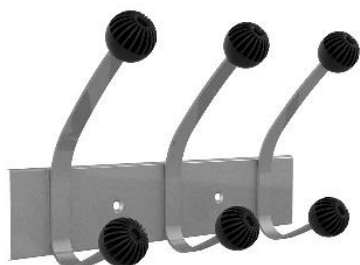

UNILUX

HAKEA patères

HAKEA x2/x3/x5

- **Design contemporain:** son allure dynamique, ses belles finitions gris métal font de ces patères l'accessoire idéal pour votre bureau.
- **Fonctionnel:** patères doubles déclinées en trois tailles différentes x2, x3, x5.
- **Utilisation:** usage individuel ou collectif.
- **Fixation:** livrée avec son kit de montage contenant des vis et des chevilles pour une fixation facile sur toutes les surfaces.

Supporte jusqu'à 40 kg

Dimensions 2 patères: 24,5 cm x 25 cm

Dimensions 3 patères: 24,5 cm x 38,5 cm

Dimensions 5 patères: 24,5 cm x 66,5 cm

Matériaux: acier haute qualité avec peinture Epoxy et plastique ABS

SAP no.	Coloris	Dimensions	Nombre de patères	Charge maxi	Garantie	Poids Net	EAN code
400095645	Gris métal	H24,5 x L25 cm	2	40 kg	2 ans	0,65 kg	3595560026241
400095646	Gris métal	H24,5 x L38,5 cm	3	40 kg	2 ans	1 kg	3595560026258
400095647	Gris métal	H24,5 x L66,5 cm	5	40 kg	2 ans	1,73 kg	3595560026265