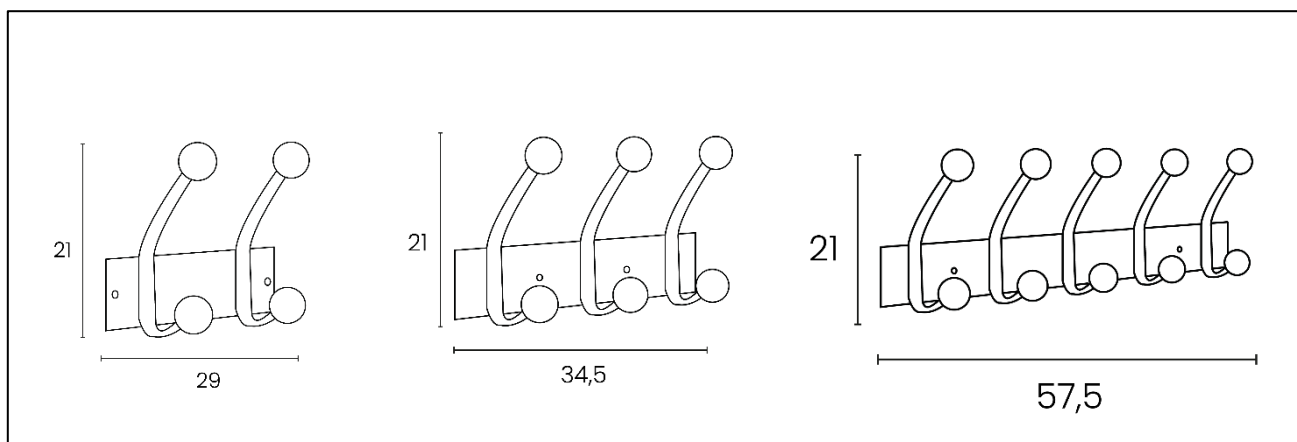

UNILUX

HAKEA patères

HAKEA x2/x3/x5

- **Design contemporain:** son allure dynamique, ses belles finitions gris métal font de ces patères l'accessoire idéal pour votre bureau.
- **Fonctionnel:** patères doubles déclinées en trois tailles différentes x2, x3, x5.
- **Utilisation:** usage individuel ou collectif.
- **Fixation:** livrée avec son kit de montage contenant des vis et des chevilles pour une fixation facile sur toutes les surfaces.

Supporte jusqu'à 40 kg

Dimensions 2 patères: 24,5 cm x 25 cm

Dimensions 3 patères: 24,5 cm x 38,5 cm

Dimensions 5 patères: 24,5 cm x 66,5 cm

Matériaux: acier haute qualité avec peinture Epoxy et plastique ABS

SAP no.	Coloris	Dimensions	Nombre de patères	Charge maxi	Garantie	Poids Net	EAN code
400095645	Gris métal	H24,5 x L25 cm	2	40 kg	2 ans	0,65 kg	3595560026241
400095646	Gris métal	H24,5 x L38,5 cm	3	40 kg	2 ans	1 kg	3595560026258
400095647	Gris métal	H24,5 x L66,5 cm	5	40 kg	2 ans	1,73 kg	3595560026265