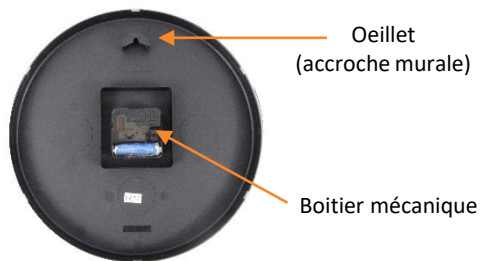

NOS ENGAGEMENTS RSE

1. Tous nos luminaires sont **100% réparables** limitant ainsi l'obsolescence programmée.
2. Réduire notre empreinte carbone grâce à notre démarche d'**ECO-DESIGN THINKING**.
3. Contribuer à la préservation des ressources naturelles de la planète en favorisant l'utilisation de **matériaux recyclés**.
4. Optimiser nos emballages pour maîtriser nos **coûts de transports**.
5. Mettre en avant le **talent de nos collaborateurs** en assurant une égalité sociale.

NOTRE EXPERTISE

Une horloge est un accessoire incontournable qui s'intègre parfaitement à toutes les pièces de votre entreprise:

- bureau individuel
- open space
- salle de réunion
- Lieux de passage
- hall d'accueil

La mise en place d'une horloge d'un espace de travail permet aux employés d'éviter de consulter l'heure sur l'heure smartphone ou tablette et du coup ne pas être tentés de regarder leurs messages ou de naviguer sur internet par la même occasion. Ainsi une horloge permet de gagner en concentration et productivité car les employés sont moins distraits.

Pour une bonne lisibilité de loin, il est important d'avoir:

- un bon contraste entre le fond du cadran et la couleur des chiffres (meilleur contraste fond blanc/ chiffres noirs)
- Une bonne hauteur des chiffres (environ 3cm mini) et en caractères arabes de préférence

NOS CERTIFICATIONS

Unilux s'est engagé dans une démarche d'éco-responsabilité et veille à ce que ses produits respectent cet engagement. En effet, nous sommes très préoccupés par les questions environnementales actuelles et nous aspirons à répondre au mieux aux préoccupations de nos consommateurs à ce sujet. Le développement durable est au cœur de notre stratégie et nous agissons pour l'environnement. Vous trouverez ci-dessous les différentes certifications dont dispose Unilux et qui prouvent son engagement environnemental.

UNILUX