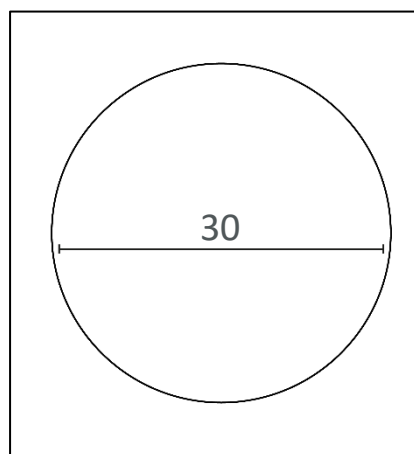

Fonctionnement : alimentation par une pile 1,5 V (AA) fournie

Diamètre: 30 cm

Épaisseur: 5 cm

Consommation moyenne : 0,29 mA

Possibilité aussi de fixer la pendule au mur par 1 œillet

Garantie: 2 ans

Matériaux: cadre en plastique ABS/ couvercle en verre minéral plat

SAP. code	400094406
EAN code	3595560023714
Coloris	Gris métal
Diamètre (cm)	Ø 30
Batterie fournie	1 x AA 1,5 V
Radio contrôlée	Non
Mouvement silencieux	Non
Visibilité	35 m
Indicateur d'humidité	Non
Indicateur de température	Non
Indicateur de date	Non
Type de montage	Crochet mural
Poids net: Kg	0,62