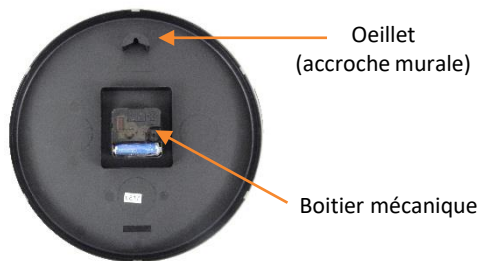

NOS ENGAGEMENTS RSE

1. Tous nos luminaires sont **100% réparables** limitant ainsi l'obsolescence programmée.
2. Réduire notre empreinte carbone grâce à notre démarche **d'ECO-DESIGN THINKING**.
3. Contribuer à la préservation des ressources naturelles de la planète en favorisant l'utilisation de **matériaux recyclés**.
4. Optimiser nos emballages pour maîtriser nos **coûts de transports**.
5. Mettre en avant le **talent de nos collaborateurs** en assurant une égalité sociale.

NOTRE EXPERTISE

Une horloge est un accessoire incontournable qui s'intègre parfaitement à toutes les pièces de votre entreprise:

- bureau individuel
- open space
- salle de réunion
- Lieux de passage
- hall d'accueil

La mise en place d'une horloge d'un espace de travail permet aux employés d'éviter de consulter l'heure sur l'heure smartphone ou tablette et du coup ne pas être tentés de regarder leurs messages ou de naviguer sur internet par la même occasion. Ainsi une horloge permet de gagner en concentration et productivité car les employés sont moins distraits.

Pour une bonne lisibilité de loin, il est important d'avoir:

- un bon contraste entre le fond du cadran et la couleur des chiffres (meilleur contraste fond blanc/ chiffres noirs)
- Une bonne hauteur des chiffres (environ 3cm mini) et en caractères arabes de préférence

NOS CERTIFICATIONS

Unilux s'est engagé dans une démarche d'éco-responsabilité et veille à ce que ses produits respectent cet engagement. En effet, nous sommes très préoccupés par les questions environnementales actuelles et nous aspirons à répondre au mieux aux préoccupations de nos consommateurs à ce sujet. Le développement durable est au cœur de notre stratégie et nous agissons pour l'environnement. Vous trouverez ci-dessous les différentes certifications dont dispose Unilux et qui prouvent son engagement environnemental.

UNILUX