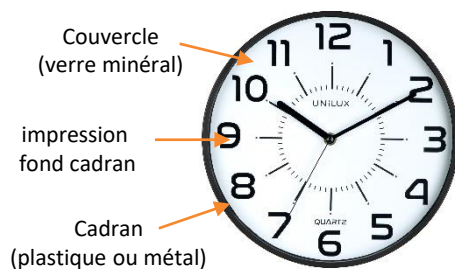

NOS ENGAGEMENTS RSE

1. Tous nos luminaires sont **100% réparables** limitant ainsi l'obsolescence programmée.
2. Réduire notre empreinte carbone grâce à notre démarche **d'ECO-DESIGN THINKING**.
3. Contribuer à la préservation des ressources naturelles de la planète en favorisant l'utilisation de **matériaux recyclés**.
4. Optimiser nos emballages pour maîtriser nos **coûts de transports**.
5. Mettre en avant le **talent de nos collaborateurs** en assurant une égalité sociale.

NOTRE EXPERTISE

Une horloge est un accessoire incontournable qui s'intègre parfaitement à toutes les pièces de votre entreprise:

- bureau individuel
- open space
- salle de réunion
- Lieux de passage
- hall d'accueil

La mise en place d'une horloge d'un espace de travail permet aux employés d'éviter de consulter l'heure sur l'heure smartphone ou tablette et du coup ne pas être tentés de regarder leurs messages ou de naviguer sur internet par la même occasion. Ainsi une horloge permet de gagner en concentration et productivité car les employés sont moins distraits.

Pour une bonne lisibilité de loin, il est important d'avoir:

- un bon contraste entre le fond du cadran et la couleur des chiffres (meilleur contraste fond blanc/ chiffres noirs)
- Une bonne hauteur des chiffres (environ 3cm mini) et en caractères arabes de préférence

NOS CERTIFICATIONS

Unilux s'est engagé dans une démarche d'éco-responsabilité et veille à ce que ses produits respectent cet engagement. En effet, nous sommes très préoccupés par les questions environnementales actuelles et nous aspirons à répondre au mieux aux préoccupations de nos consommateurs à ce sujet. Le développement durable est au cœur de notre stratégie et nous agissons pour l'environnement. Vous trouverez ci-dessous les différentes certifications dont dispose Unilux et qui prouvent son engagement environnemental.

UNILUX