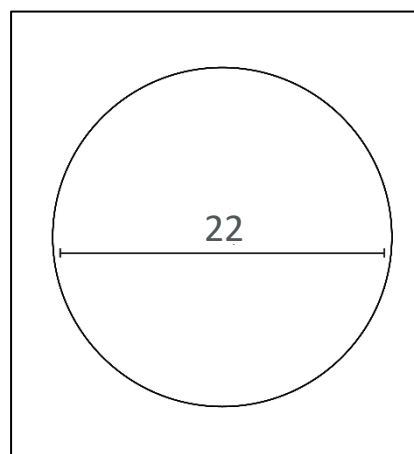

Fonctionnement : alimentation par une pile 1,5 V (AA) fournie

Diamètre: 22 cm

Epaisseur: 4 cm

Consommation moyenne: 0,28 Am

Possibilité aussi de fixer la pendule au mur par 1 œillet

Garantie: 2 ans

Matériaux: cadre en plastique ABS/ couvercle en verre minéral plat

SAP. code	400094404
EAN code	3595560023318
Coloris	Gris métal
Diamètre (cm)	Ø 22
Batterie fournie	1 x AA 1,5 V
Radio contrôlée	Non
Mouvement silencieux	Oui
Visibilité	30 m
Indicateur d'humidité	Non
Indicateur de température	Non
Indicateur de date	Non
Type de montage	Crochet mural
Poids net: Kg	0,41