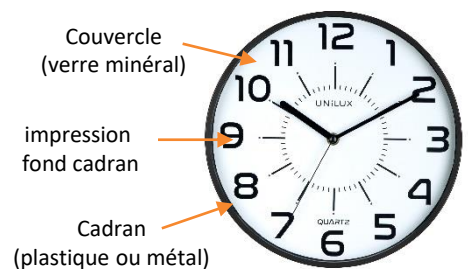

NOS ENGAGEMENTS RSE

1. Tous nos luminaires sont **100% réparables** limitant ainsi l'obsolescence programmée.
2. Réduire notre empreinte carbone grâce à notre démarche d'**ECO-DESIGN THINKING**.
3. Contribuer à la préservation des ressources naturelles de la planète en favorisant l'utilisation de **matériaux recyclés**.
4. Optimiser nos emballages pour maîtriser nos **coûts de transports**.
5. Mettre en avant le **talent de nos collaborateurs** en assurant une égalité sociale.

NOTRE EXPERTISE

Une horloge est un accessoire incontournable qui s'intègre parfaitement à toutes les pièces de votre entreprise:

- bureau individuel
- open space
- salle de réunion
- Lieux de passage
- hall d'accueil

La mise en place d'une horloge d'un espace de travail permet aux employés d'éviter de consulter l'heure sur l'heure smartphone ou tablette et du coup ne pas être tentés de regarder leurs messages ou de naviguer sur internet par la même occasion. Ainsi une horloge permet de gagner en concentration et productivité car les employés sont moins distraits.

Pour une bonne lisibilité de loin, il est important d'avoir:

- un bon contraste entre le fond du cadran et la couleur des chiffres (meilleur contraste fond blanc/ chiffres noirs)
- Une bonne hauteur des chiffres (environ 3cm mini) et en caractères arabes de préférence

NOS CERTIFICATIONS

Unilux s'est engagé dans une démarche d'éco-responsabilité et veille à ce que ses produits respectent cet engagement. En effet, nous sommes très préoccupés par les questions environnementales actuelles et nous aspirons à répondre au mieux aux préoccupations de nos consommateurs à ce sujet. Le développement durable est au cœur de notre stratégie et nous agissons pour l'environnement. Vous trouverez ci-dessous les différentes certifications dont dispose Unilux et qui prouvent son engagement environnemental.

UNILUX