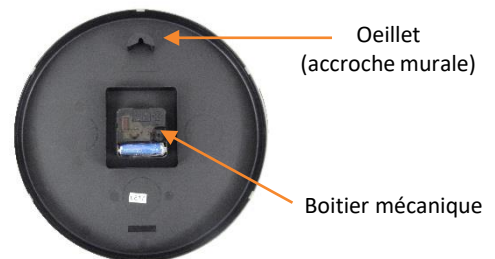

NOS ENGAGEMENTS RSE

1. Tous nos luminaires sont **100% réparables** limitant ainsi l'obsolescence programmée.
2. Réduire notre empreinte carbone grâce à notre démarche d'**ECO-DESIGN THINKING**.
3. Contribuer à la préservation des ressources naturelles de la planète en favorisant l'utilisation de **matériaux recyclés**.
4. Optimiser nos emballages pour maîtriser nos **coûts de transports**.
5. Mettre en avant le **talent de nos collaborateurs** en assurant une égalité sociale.

NOTRE EXPERTISE

Une horloge est un accessoire incontournable qui s'intègre parfaitement à toutes les pièces de votre entreprise:

- bureau individuel
- open space
- salle de réunion
- Lieux de passage
- hall d'accueil

La mise en place d'une horloge d'un espace de travail permet aux employés d'éviter de consulter l'heure sur l'heure smartphone ou tablette et du coup ne pas être tentés de regarder leurs messages ou de naviguer sur internet par la même occasion. Ainsi une horloge permet de gagner en concentration et productivité car les employés sont moins distraits.

Pour une bonne lisibilité de loin, il est important d'avoir:

- un bon contraste entre le fond du cadran et la couleur des chiffres (meilleur contraste fond blanc/ chiffres noirs)
- Une bonne hauteur des chiffres (environ 3cm mini) et en caractères arabes de préférence

NOS CERTIFICATIONS

Unilux s'est engagé dans une démarche d'éco-responsabilité et veille à ce que ses produits respectent cet engagement. En effet, nous sommes très préoccupés par les questions environnementales actuelles et nous aspirons à répondre au mieux aux préoccupations de nos consommateurs à ce sujet. Le développement durable est au cœur de notre stratégie et nous agissons pour l'environnement. Vous trouverez ci-dessous les différentes certifications dont dispose Unilux et qui prouvent son engagement environnemental.

UNILUX