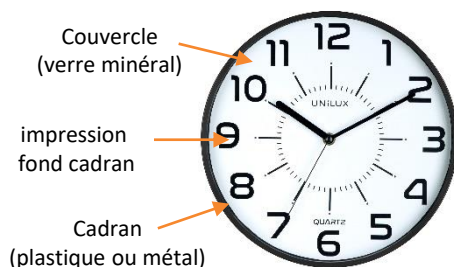

NOS ENGAGEMENTS RSE

1. Tous nos luminaires sont **100% réparables** limitant ainsi l'obsolescence programmée.
2. Réduire notre empreinte carbone grâce à notre démarche **d'ECO-DESIGN THINKING**.
3. Contribuer à la préservation des ressources naturelles de la planète en favorisant l'utilisation de **matériaux recyclés**.
4. Optimiser nos emballages pour maîtriser nos **coûts de transports**.
5. Mettre en avant le **talent de nos collaborateurs** en assurant une égalité sociale.

NOTRE EXPERTISE

Une horloge est un accessoire incontournable qui s'intègre parfaitement à toutes les pièces de votre entreprise:

- bureau individuel
- open space
- salle de réunion
- Lieux de passage
- hall d'accueil

La mise en place d'une horloge d'un espace de travail permet aux employés d'éviter de consulter l'heure sur l'heure smartphone ou tablette et du coup ne pas être tentés de regarder leurs messages ou de naviguer sur internet par la même occasion. Ainsi une horloge permet de gagner en concentration et productivité car les employés sont moins distraits.

Pour une bonne lisibilité de loin, il est important d'avoir:

- un bon contraste entre le fond du cadran et la couleur des chiffres (meilleur contraste fond blanc/ chiffres noirs)
- Une bonne hauteur des chiffres (environ 3cm mini) et en caractères arabes de préférence

NOS CERTIFICATIONS

Unilux s'est engagé dans une démarche d'éco-responsabilité et veille à ce que ses produits respectent cet engagement. En effet, nous sommes très préoccupés par les questions environnementales actuelles et nous aspirons à répondre au mieux aux préoccupations de nos consommateurs à ce sujet. Le développement durable est au cœur de notre stratégie et nous agissons pour l'environnement. Vous trouverez ci-dessous les différentes certifications dont dispose Unilux et qui prouvent son engagement environnemental.

UNILUX