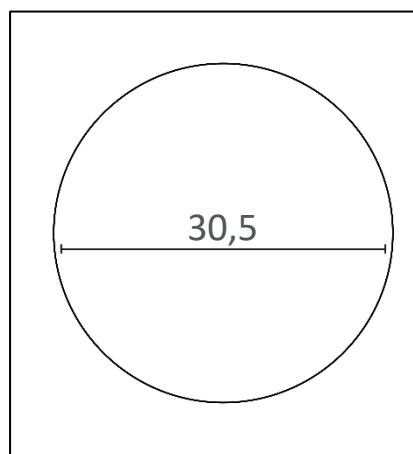

UNILUX

POP

- **Ergonomie:** grâce à son système silencieux, la trotteuse n'émet aucun bruit créant un cadre propice à la concentration pour le travail.
- **Design pop:** décliné en 5 couleurs, cette pendule fonctionnelle et décorative apportera la touche de couleur dans votre bureau.
- **Lisibilité:** une dimension de 30,5 cm pour une lisibilité maximale jusqu'à 30 m grâce à son contraste de grands chiffres noirs sur fond blanc et son cadre fin.
- **Complémentaire:** horloge parfaitement coordonnée aux lampes LED et accessoires de bureaux UNILUX (porte-manteau, repose-pieds, produits d'ergonomie).

Fonctionnement : alimentation par une pile 1,5 V (AA) fournie

Diamètre 30,5 cm

Épaisseur: 4,5 cm

Consommation moyenne : 0,20 mA

Fixation murale rapide par 1 oeillet

Garantie: 2 ans

Matériaux: cadre en plastique ABS/ couvercle en verre minéral plat

SAP. code	400094281	400094282	400094283	400094560	400094284
EAN code	3595560022496	3595560022618	3595560022656	3595560024070	3595560022663
Coloris	Noir	Blanc	Gris métal	Bleu	Vert anis
Diamètre (cm)	30,5	30,5	30,5	30,5	30,5
Batterie fournie	1 x AA 1,5 V	1 x AA 1,5 V	1 x AA 1,5 V	1 x AA 1,5 V	1 x AA 1,5 V
Radio contrôlée	Non	Non	Non	Non	Non
Mouvement silencieux	Oui	Oui	Oui	Oui	Oui
Visibilité	30 m	30 m	30 m	30 m	30 m
Indicateur d'humidité	Non	Non	Non	Non	Non
Indicateur de température	Non	Non	Non	Non	Non
Indicateur de date	Non	Non	Non	Non	Non
Type de montage	Crochet mural	Crochet mural	Crochet mural	Crochet mural	Crochet mural
Poids net: Kg	0,63	0,63	0,63	0,63	0,63