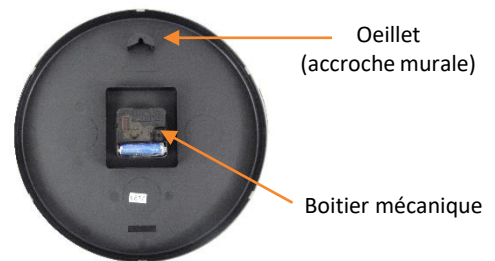

NOS ENGAGEMENTS RSE

1. Tous nos luminaires sont **100% réparables** limitant ainsi l'obsolescence programmée.
2. Réduire notre empreinte carbone grâce à notre démarche d'**ECO-DESIGN THINKING**.
3. Contribuer à la préservation des ressources naturelles de la planète en favorisant l'utilisation de **matériaux recyclés**.
4. Optimiser nos emballages pour maîtriser nos **coûts de transports**.
5. Mettre en avant le **talent de nos collaborateurs** en assurant une égalité sociale.

NOTRE EXPERTISE

Une horloge est un accessoire incontournable qui s'intègre parfaitement à toutes les pièces de votre entreprise:

- bureau individuel
- open space
- salle de réunion
- Lieux de passage
- hall d'accueil

La mise en place d'une horloge d'un espace de travail permet aux employés d'éviter de consulter l'heure sur l'heure smartphone ou tablette et du coup ne pas être tentés de regarder leurs messages ou de naviguer sur internet par la même occasion. Ainsi une horloge permet de gagner en concentration et productivité car les employés sont moins distraits.

Pour une bonne lisibilité de loin, il est important d'avoir:

- un bon contraste entre le fond du cadran et la couleur des chiffres (meilleur contraste fond blanc/ chiffres noirs)
- Une bonne hauteur des chiffres (environ 3cm mini) et en caractères arabes de préférence

NOS CERTIFICATIONS

Unilux s'est engagé dans une démarche d'éco-responsabilité et veille à ce que ses produits respectent cet engagement. En effet, nous sommes très préoccupés par les questions environnementales actuelles et nous aspirons à répondre au mieux aux préoccupations de nos consommateurs à ce sujet. Le développement durable est au cœur de notre stratégie et nous agissons pour l'environnement. Vous trouverez ci-dessous les différentes certifications dont dispose Unilux et qui prouvent son engagement environnemental.

UNILUX