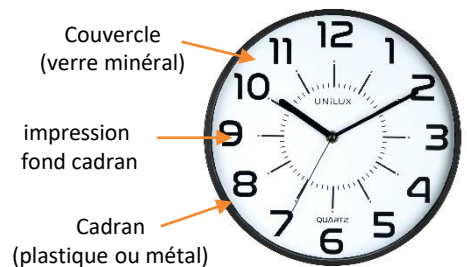

NOS ENGAGEMENTS RSE

1. Tous nos luminaires sont **100% réparables** limitant ainsi l'obsolescence programmée.
2. Réduire notre empreinte carbone grâce à notre démarche d'**ECO-DESIGN THINKING**.
3. Contribuer à la préservation des ressources naturelles de la planète en favorisant l'utilisation de **matériaux recyclés**.
4. Optimiser nos emballages pour maîtriser nos **coûts de transports**.
5. Mettre en avant le **talent de nos collaborateurs** en assurant une égalité sociale.

NOTRE EXPERTISE

Une horloge est un accessoire incontournable qui s'intègre parfaitement à toutes les pièces de votre entreprise:

- bureau individuel
- open space
- salle de réunion
- Lieux de passage
- hall d'accueil

La mise en place d'une horloge d'un espace de travail permet aux employés d'éviter de consulter l'heure sur l'heure smartphone ou tablette et du coup ne pas être tentés de regarder leurs messages ou de naviguer sur internet par la même occasion. Ainsi une horloge permet de gagner en concentration et productivité car les employés sont moins distraits.

Pour une bonne lisibilité de loin, il est important d'avoir:

- un bon contraste entre le fond du cadran et la couleur des chiffres (meilleur contraste fond blanc/ chiffres noirs)
- Une bonne hauteur des chiffres (environ 3cm mini) et en caractères arabes de préférence

NOS CERTIFICATIONS

Unilux s'est engagé dans une démarche d'éco-responsabilité et veille à ce que ses produits respectent cet engagement. En effet, nous sommes très préoccupés par les questions environnementales actuelles et nous aspirons à répondre au mieux aux préoccupations de nos consommateurs à ce sujet. Le développement durable est au cœur de notre stratégie et nous agissons pour l'environnement. Vous trouverez ci-dessous les différentes certifications dont dispose Unilux et qui prouvent son engagement environnemental.

UNILUX