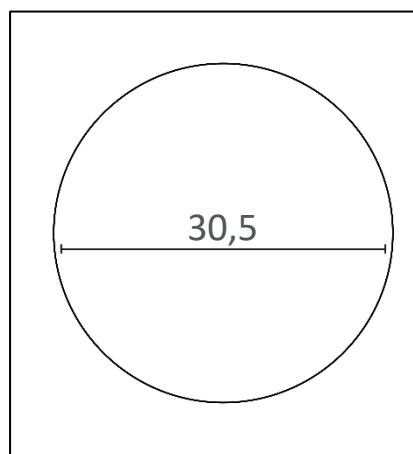

UNILUX

---

POP

- **Ergonomie:** grâce à son système silencieux, la trotteuse n'émet aucun bruit créant un cadre propice à la concentration pour le travail.
- **Design pop:** décliné en 5 couleurs, cette pendule fonctionnelle et décorative apportera la touche de couleur dans votre bureau.
- **Lisibilité:** une dimension de 30,5 cm pour une lisibilité maximale jusqu'à 30 m grâce à son contraste de grands chiffres noirs sur fond blanc et son cadre fin.
- **Complémentaire:** horloge parfaitement coordonnée aux lampes LED et accessoires de bureaux UNILUX (porte-manteau, repose-pieds, produits d'ergonomie).

Fonctionnement : alimentation par une pile 1,5 V (AA) fournie

Diamètre 30,5 cm

Épaisseur: 4,5 cm

Consommation moyenne : 0,20 mA

Fixation murale rapide par 1 oeillet

Garantie: 2 ans

Matériaux: cadre en plastique ABS/ couvercle en verre minéral plat

SAP. code	400094281	400094282	400094283	400094560	400094284
EAN code	3595560022496	3595560022618	3595560022656	3595560024070	3595560022663
Coloris	Noir	Blanc	Gris métal	Bleu	Vert anis
Diamètre (cm)	30,5	30,5	30,5	30,5	30,5
Batterie fournie	1 x AA 1,5 V	1 x AA 1,5 V	1 x AA 1,5 V	1 x AA 1,5 V	1 x AA 1,5 V
Radio contrôlée	Non	Non	Non	Non	Non
Mouvement silencieux	Oui	Oui	Oui	Oui	Oui
Visibilité	30 m	30 m	30 m	30 m	30 m
Indicateur d'humidité	Non	Non	Non	Non	Non
Indicateur de température	Non	Non	Non	Non	Non
Indicateur de date	Non	Non	Non	Non	Non
Type de montage	Crochet mural	Crochet mural	Crochet mural	Crochet mural	Crochet mural
Poids net: Kg	0,63	0,63	0,63	0,63	0,63