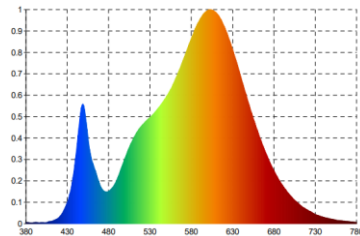

Garantie: 2 ans
 Hauteur: 180 cm
 Hauteur articulé: 183 – 192 cm
 Tête: Ø 36 cm
 Socle du lampadaire en métal stable: 5 kg
 Matériaux: entièrement acier de qualité supérieure avec finition peinture Epoxy

Source lumineuse remplaçable (LED uniquement) par un professionnel

Caractéristiques

Mesure en Lux vers le haut à 55 cm de la source lumineuse:

Mesure en nanomètre du spectre lumineux

SAP. code	400090467	400090468	400090469	400090471
EAN code	3595560014040	3595560014057	3595560014064	3595560014071
Coloris	Noir	Gris métal	Noir articulé	Gris métal articulé
Flux lumineux (Lm)	3 041	3 041	3 041	3 041
Lux à 55 cm (indirect)	2820	2820	2820	2820
Efficacité énergétique (Lm/W)	132	132	132	132
T° de couleur (K)	3000	3000	3000	3000
IRC	82	82	82	82
Durée de vie source (h)	40 000	40 000	40 000	40 000
Energie consommée (kWh/1000 h)	23	23	23	23
Poids net (kg)	8,13	8,13	8,46	8,46