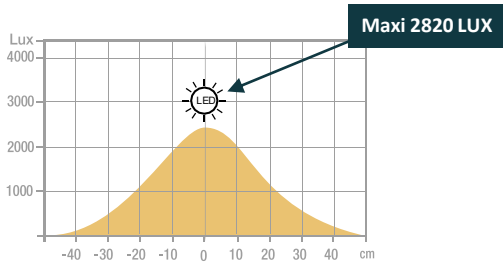

UNILUX

VARIALUX

VARIALUX noir / articulé

VARIALUX gris métal / articulé

- **Facile d'utilisation:** son variateur d'intensité situé sur le mât vous permet de faire varier l'éclairage pour l'adapter à l'activité: lecture, écriture, travail.
- **Design contemporain:** son aspect élancé et sa vasque intérieure émaillée permet un excellent éclairage. Ce lampadaire agrémente et embellit les espaces de travail.
- **Longévité:** la durée de vie de ses LED est évaluée à plus de 40 000 heures.
- **Diffusion uniforme de la lumière:** éclairage indirect sans éblouissement, vous bénéficierez d'un éclairage d'appoint de qualité.
- **Disponible en deux coloris:** noir ou gris métal

Garantie: 2 ans
 Hauteur: 180 cm
 Hauteur articulé: 183 – 192 cm
 Tête: Ø 36 cm
 Socle du lampadaire en métal stable: 5 kg
 Matériaux: entièrement acier de qualité supérieure avec finition peinture Epoxy

Source lumineuse remplaçable (LED uniquement) par un professionnel

Caractéristiques

Mesure en Lux vers le haut à 55 cm de la source lumineuse:

Mesure en nanomètre du spectre lumineux

SAP. code	400090467	400090468	400090469	400090471
EAN code	3595560014040	3595560014057	3595560014064	3595560014071
Coloris	Noir	Gris métal	Noir articulé	Gris métal articulé
Flux lumineux (Lm)	3 041	3 041	3 041	3 041
Lux à 55 cm (indirect)	2820	2820	2820	2820
Efficacité énergétique (Lm/W)	132	132	132	132
T° de couleur (K)	3000	3000	3000	3000
IRC	82	82	82	82
Durée de vie source (h)	40 000	40 000	40 000	40 000
Energie consommée (kWh/1000 h)	23	23	23	23
Poids net (kg)	8,13	8,13	8,46	8,46