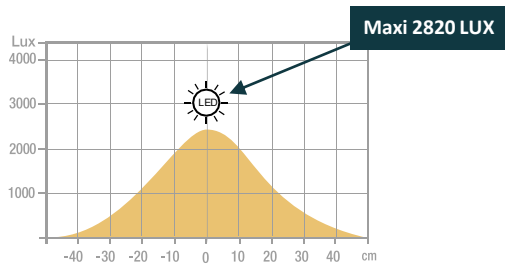

UNILUX

VARIALUX

VARIALUX noir / articulé

VARIALUX gris métal / articulé

- **Facile d'utilisation:** son variateur d'intensité situé sur le mât vous permet de faire varier l'éclairage pour l'adapter à l'activité: lecture, écriture, travail.
- **Design contemporain:** son aspect élancé et sa vasque intérieure émaillée permet un excellent éclairage. Ce lampadaire agrémente et embellit les espaces de travail.
- **Longévité:** la durée de vie de ses LED est évaluée à plus de 40 000 heures.
- **Diffusion uniforme de la lumière:** éclairage indirect sans éblouissement, vous bénéficierez d'un éclairage d'appoint de qualité.
- **Disponible en deux coloris:** noir ou gris métal

Garantie: 2 ans
 Hauteur: 180 cm
 Hauteur articulé: 183 – 192 cm
 Tête: Ø 36 cm
 Socle du lampadaire en métal stable: 5 kg
 Matériaux: entièrement acier de qualité supérieure avec finition peinture Epoxy

Source lumineuse remplaçable (LED uniquement) par un professionnel

Caractéristiques

Mesure en Lux vers le haut à 55 cm de la source lumineuse:

Mesure en nanomètre du spectre lumineux

SAP. code	400090467	400090468	400090469	400090471
EAN code	3595560014040	3595560014057	3595560014064	3595560014071
Coloris	Noir	Gris métal	Noir articulé	Gris métal articulé
Flux lumineux (Lm)	3 041	3 041	3 041	3 041
Lux à 55 cm (indirect)	2820	2820	2820	2820
Efficacité énergétique (Lm/W)	132	132	132	132
T° de couleur (K)	3000	3000	3000	3000
IRC	82	82	82	82
Durée de vie source (h)	40 000	40 000	40 000	40 000
Energie consommée (kWh/1000 h)	23	23	23	23
Poids net (kg)	8,13	8,13	8,46	8,46