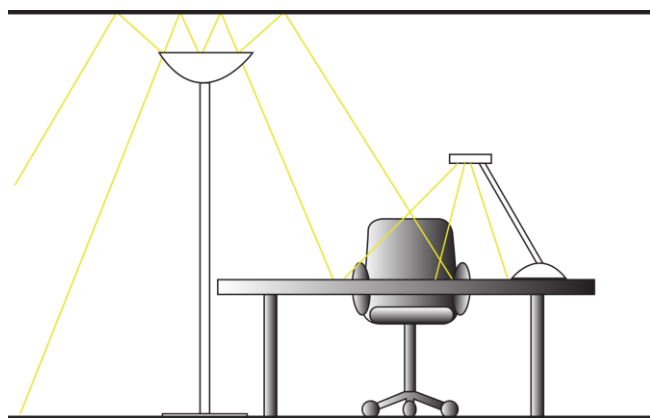

NOTRE EXPERTISE

1- Lampadaire à éclairage indirect : Un éclairage complémentaire indispensable!

De par leur facilité d'installation et leur aspect décoratif, les lampadaires à éclairage indirect sont les luminaires préférés des français ! Ce lampadaire est idéal pour éclairer un endroit précis dans une pièce ou encore apporter la petite touche déco et originale qui changera tout à l'ambiance de la pièce.

Grâce à son éclairage dirigé vers le haut qui va se réverbérer sur le plafond, ce lampadaire assure en général la fonction d'éclairage secondaire, ou d'ambiance et vous fournira un éclairage performant et de qualité. Il s'intègre parfaitement à toutes les pièces de votre entreprise:

- bureau individuel
- open space
- salle de réunion
- Lieux de passage comme les halls d'accueil