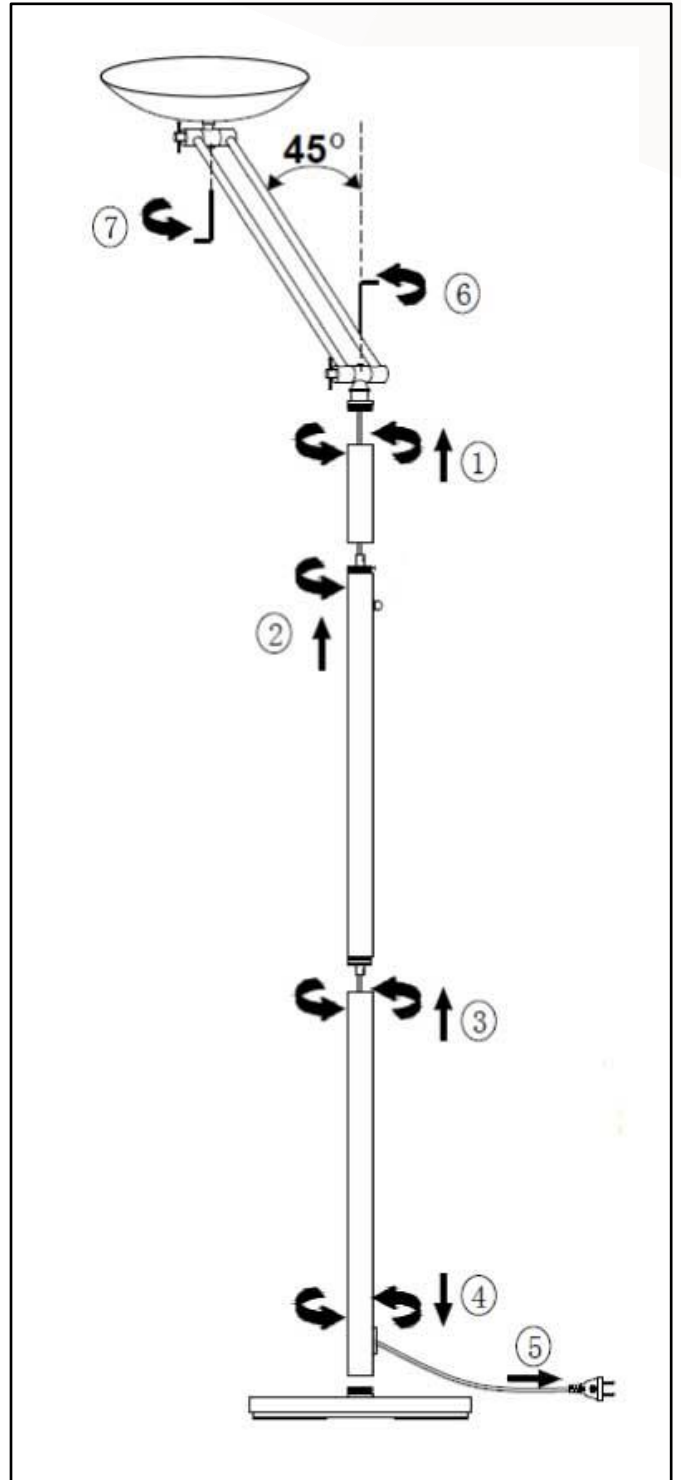

GUIDE D'UTILISATION

x1

5 min

www.my-unilux.com