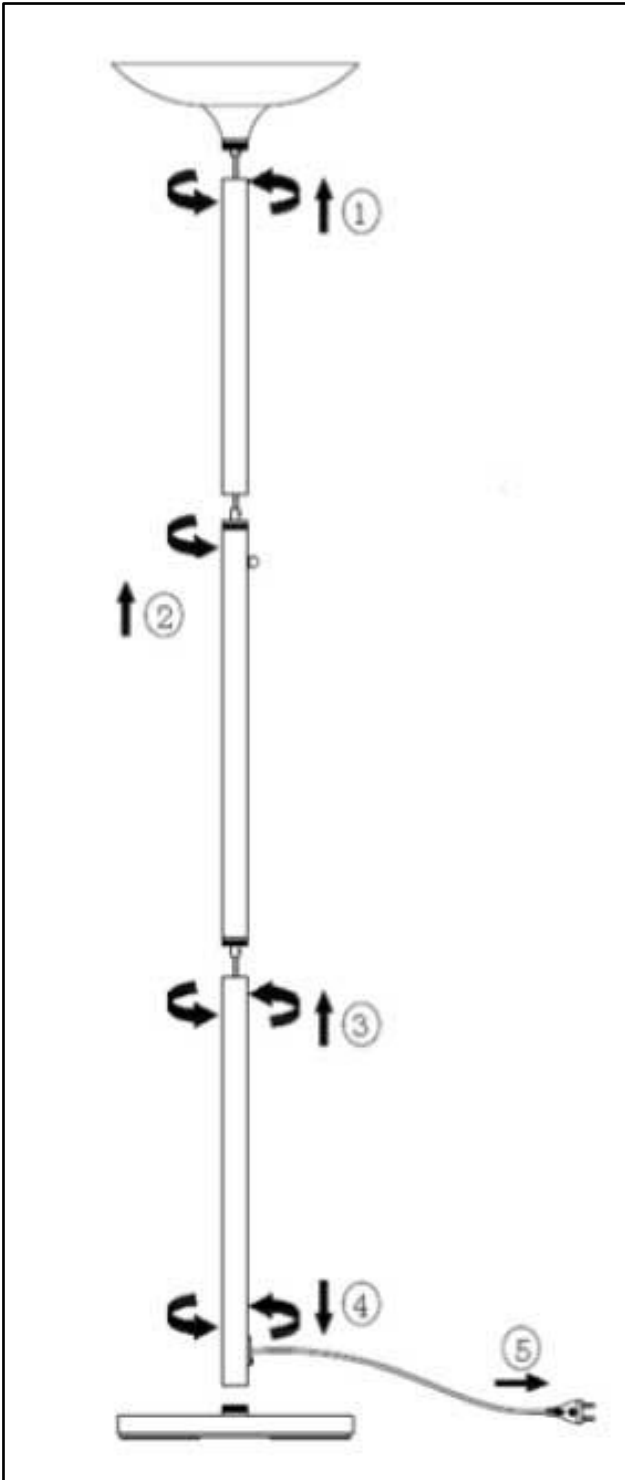

GUIDE D'UTILISATION

x1

5 min

www.my-unilux.com