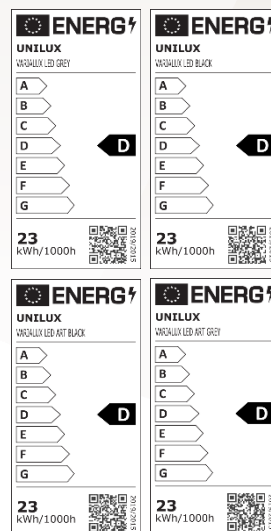

NOS ENGAGEMENTS RSE

1. Tous nos luminaires sont **100% réparables** limitant ainsi l'obsolescence programmée.
2. Réduire notre empreinte carbone grâce à notre démarche **d'ECO-DESIGN THINKING**.
3. Contribuer à la préservation des ressources naturelles de la planète en favorisant l'utilisation de **matériaux recyclés**.
4. Optimiser nos emballages pour maîtriser nos **coûts de transports**.
5. Mettre en avant le **talent de nos collaborateurs** en assurant une égalité sociale.

Classe énergétique