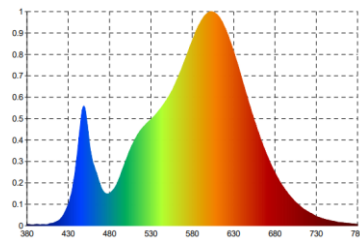

Garantie: 2 ans
 Hauteur: 180 cm
 Hauteur articulé: 183 – 192 cm
 Tête: Ø 36 cm
 Socle du lampadaire en métal stable: 5 kg
 Matériaux: entièrement acier de qualité supérieure avec finition peinture Epoxy

Source lumineuse remplaçable (LED uniquement) par un professionnel

Caractéristiques

Mesure en Lux vers le haut à 55 cm de la source lumineuse:

Mesure en nanomètre du spectre lumineux

SAP. code	400090467	400090468	400090469	400090471
EAN code	3595560014040	3595560014057	3595560014064	3595560014071
Coloris	Noir	Gris métal	Noir articulé	Gris métal articulé
Flux lumineux (Lm)	3 041	3 041	3 041	3 041
Lux à 55 cm (indirect)	2820	2820	2820	2820
Efficacité énergétique (Lm/W)	132	132	132	132
T° de couleur (K)	3000	3000	3000	3000
IRC	82	82	82	82
Durée de vie source (h)	40 000	40 000	40 000	40 000
Energie consommée (kWh/1000 h)	23	23	23	23
Poids net (kg)	8,13	8,13	8,46	8,46