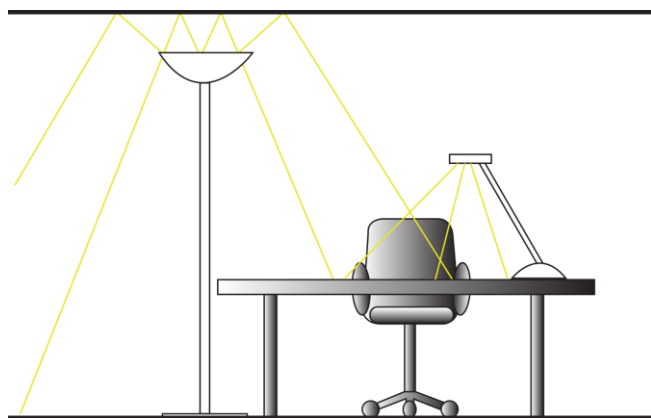

NOTRE EXPERTISE

1- Lampadaire à éclairage indirect : Un éclairage complémentaire indispensable!

De par leur facilité d'installation et leur aspect décoratif, les lampadaires à éclairage indirect sont les luminaires préférés des français ! Ce lampadaire est idéal pour éclairer un endroit précis dans une pièce ou encore apporter la petite touche déco et originale qui changera tout à l'ambiance de la pièce.

Grâce à son éclairage dirigé vers le haut qui va se réverbérer sur le plafond, ce lampadaire assure en général la fonction d'éclairage secondaire, ou d'ambiance et vous fournira un éclairage performant et de qualité. Il s'intègre parfaitement à toutes les pièces de votre entreprise:

- bureau individuel
- open space
- salle de réunion
- Lieux de passage comme les halls d'accueil