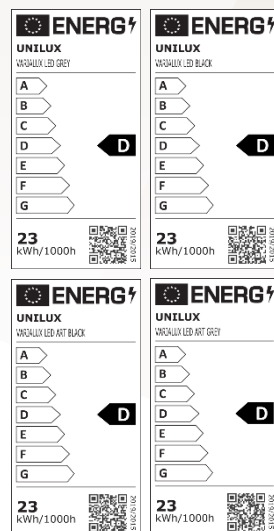

NOS ENGAGEMENTS RSE

1. Tous nos luminaires sont **100% réparables** limitant ainsi l'obsolescence programmée.
2. Réduire notre empreinte carbone grâce à notre démarche **d'ECO-DESIGN THINKING**.
3. Contribuer à la préservation des ressources naturelles de la planète en favorisant l'utilisation de **matériaux recyclés**.
4. Optimiser nos emballages pour maîtriser nos **coûts de transports**.
5. Mettre en avant le **talent de nos collaborateurs** en assurant une égalité sociale.

Classe énergétique