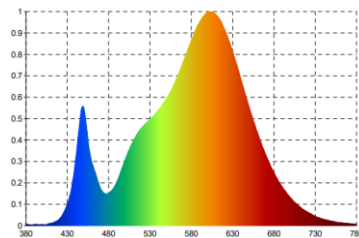

Garantie: 2 ans
 Hauteur: 180 cm
 Hauteur articulé: 183 – 192 cm
 Tête: Ø 36 cm
 Socle du lampadaire en métal stable: 5 kg
 Matériaux: entièrement acier de qualité supérieure avec finition peinture Epoxy

Source lumineuse remplaçable (LED uniquement) par un professionnel

Caractéristiques

Mesure en Lux vers le haut à 55 cm de la source lumineuse:

Mesure en nanomètre du spectre lumineux

SAP. code	400090467	400090468	400090469	400090471
EAN code	3595560014040	3595560014057	3595560014064	3595560014071
Coloris	Noir	Gris métal	Noir articulé	Gris métal articulé
Flux lumineux (Lm)	3 041	3 041	3 041	3 041
Lux à 55 cm (indirect)	2820	2820	2820	2820
Efficacité énergétique (Lm/W)	132	132	132	132
T° de couleur (K)	3000	3000	3000	3000
IRC	82	82	82	82
Durée de vie source (h)	40 000	40 000	40 000	40 000
Energie consommée (kWh/1000 h)	23	23	23	23
Poids net (kg)	8,13	8,13	8,46	8,46