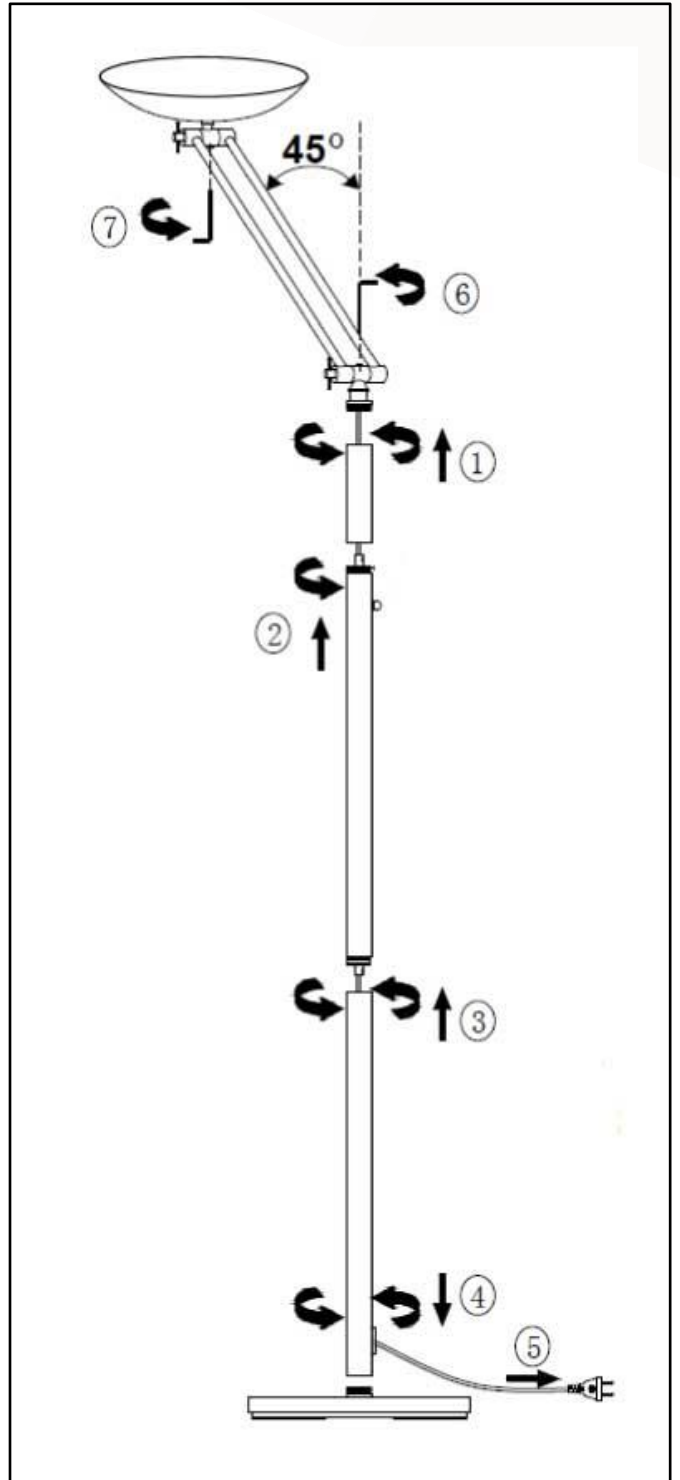

GUIDE D'UTILISATION

x1

5 min

www.my-unilux.com