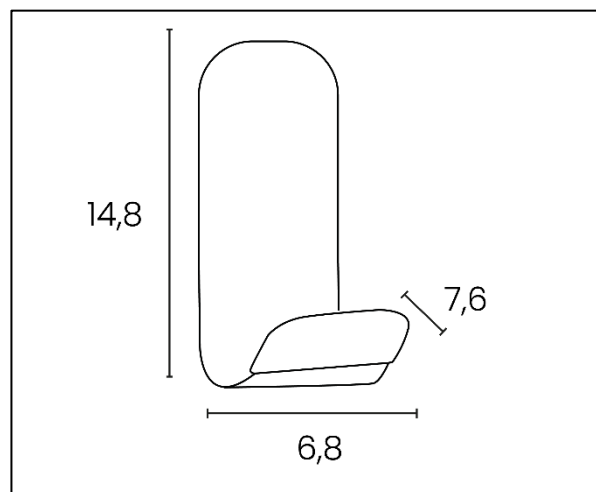

UNILUX

STEELY MAGNETIQUE

STEELY MAGNÉTIQUE

- **Fixation:** grâce à son aimant puissant ferro-nickel, la patère est facile à fixer sur tout support métallique (montant métallique, armoire). Aucune opération de perçage.
- **Design moderne:** tendance et coloré, cette patère au ligne douce et subtile fabriqué en acier apportera de la couleur et dynamisera votre espace de travail.
- **Fonctionnel:** son embout arrondi en plastique antidérapant ne déforme pas les vêtements.
- **Robuste:** supporte jusqu'à 12 kg de charge en respectant les vêtements.
- **Disponible en cinq coloris:** noir, gris métal, blanc, violet ou vert.

- Supporte jusqu'à 12 kg
- Tôle acier épaisse: 4 mm
- Dimensions: 6,8 cm x 14,8 cm x 7,6 cm
- Matériaux: acier avec peinture Epoxy et embout en PVC

Découvrez nos patères STEELY à visser:

SAP no.	Couleur	Dimensions	Charge maxi	Garantie	Poids Net	EAN code
100340733	Noir	6,8 x 14,8 x 7,6 cm	12 kg	2 ans	0,54 kg	3595560004874
100340734	Gris métal	6,8 x 14,8 x 7,6 cm	12 kg	2 ans	0,54 kg	3595560004881
400064647	Blanc	6,8 x 14,8 x 7,6 cm	12 kg	2 ans	0,54 kg	3595560011605
400064648	Lilas	6,8 x 14,8 x 7,6 cm	12 kg	2 ans	0,54 kg	3595560011612
400064646	Vert	6,8 x 14,8 x 7,6 cm	12 kg	2 ans	0,54 kg	3595560011599